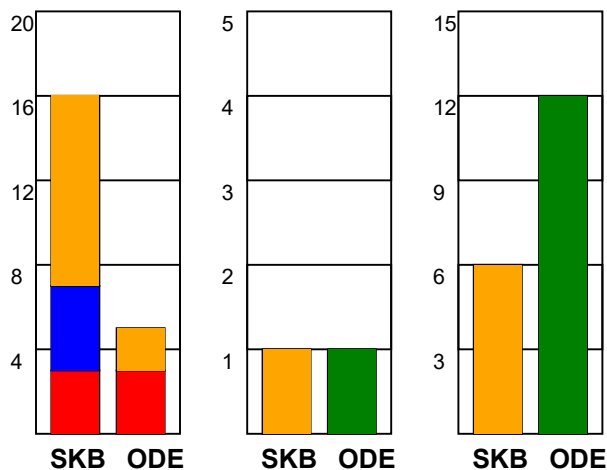

Tekn. Fejl

2 min

Assist