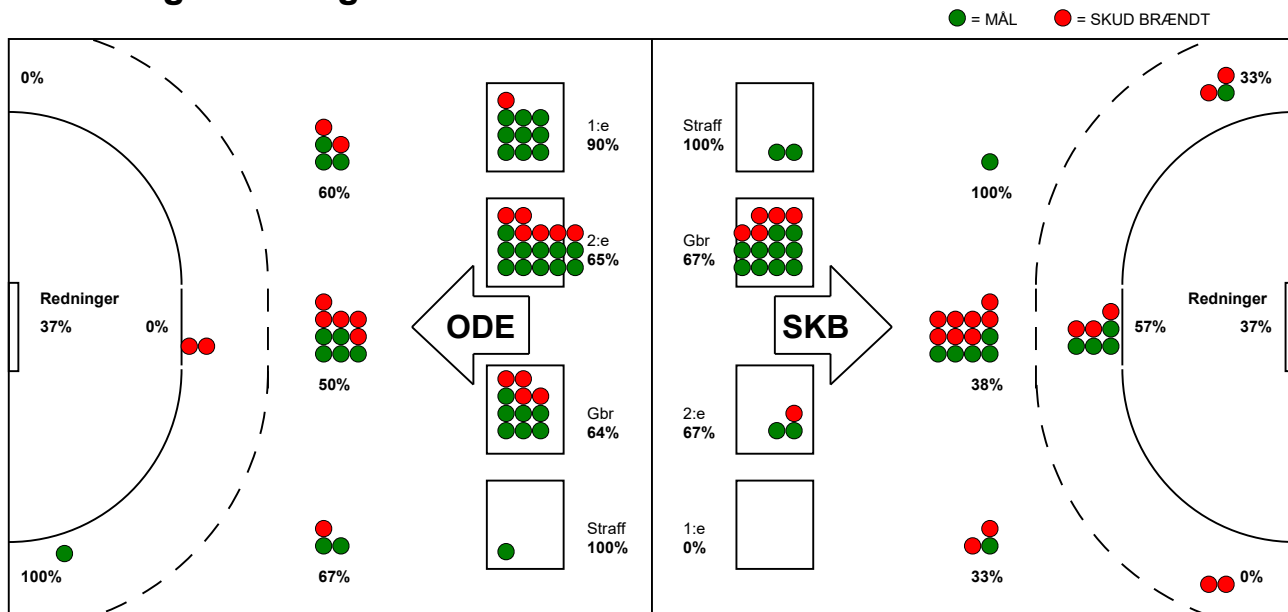

## Skanderborg Håndbold - Odense Håndbold 26 - 39 (13 - 21)

748201 / 2-10-2024 / Fælledhallen - bane 1 / Kvindeligaen

### Fordeling af mål og skud:

Gbr=Gennembrud. 1.f=Kontra første bølge. 2.f=Kontra anden bølge