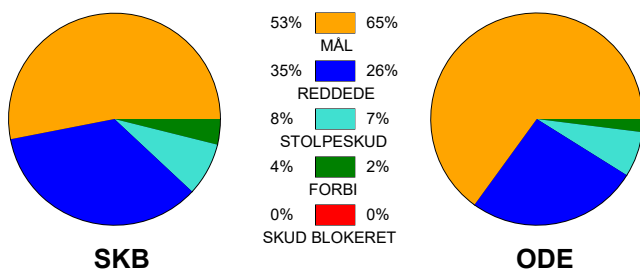

Skuddene endte med: