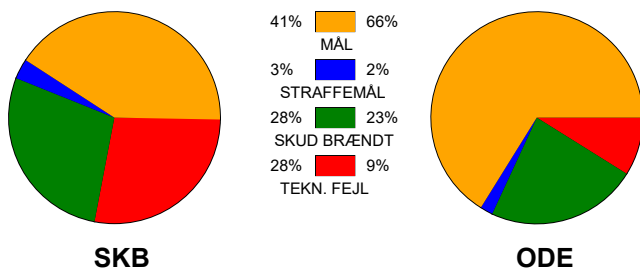

Angrebet sluttede med: