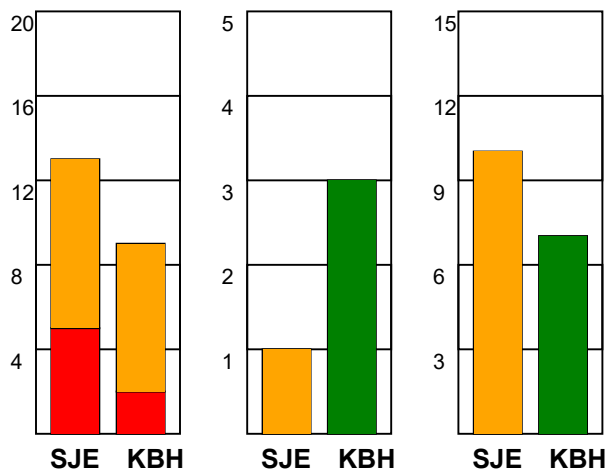

Tekn. Fejl

2 min

Assist