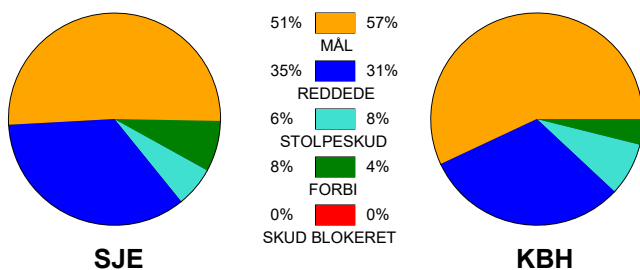

Skuddene endte med: