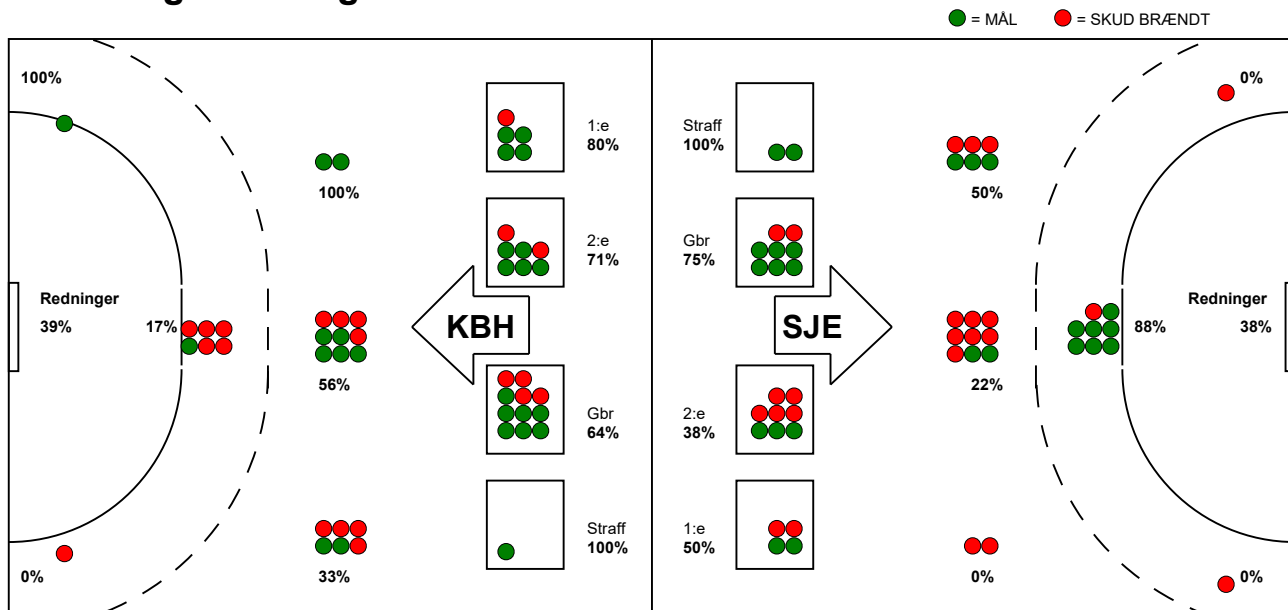

## SønderjyskE Kvindehåndbold - København Håndbold 25 - 28 (12 - 15)

748203 / 4-10-2024 / Sydbank Arena Aabenraa 1 / Kvindeligaen

### Fordeling af mål og skud:

Gbr=Gennembrud. 1.f=Kontra første bølge. 2.f=Kontra anden bølge