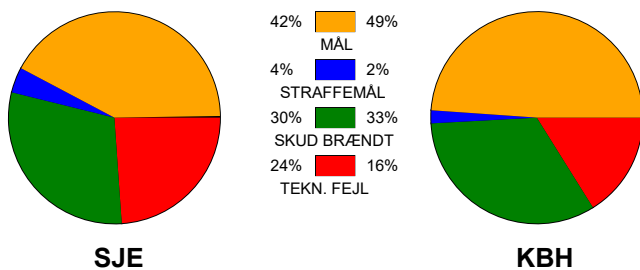

Angrebet sluttede med: