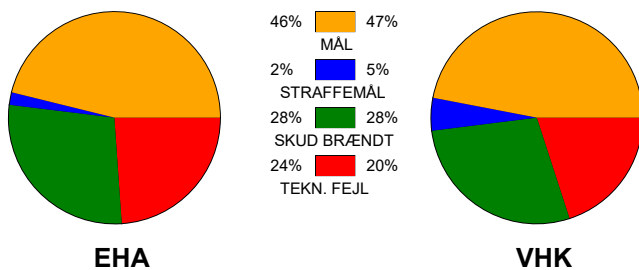

KAMPRAPPORT

EH Aalborg - Viborg HK 28 - 31 (16 - 13)

748204 / 5-10-2024 / Skansen Hal 1 / Kvindeligaen

Fordeling af mål og skud:

Gbr=Gennembrud. 1.f=Kontra første bølge. 2.f=Kontra anden bølge

Angrebet sluttede med: