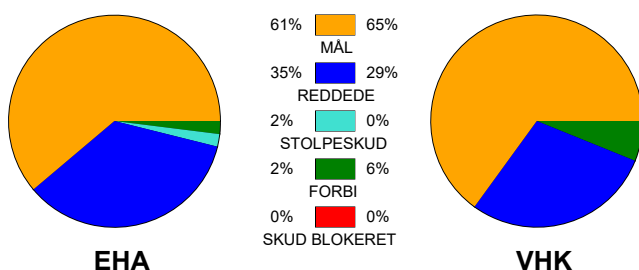

Skuddene endte med: