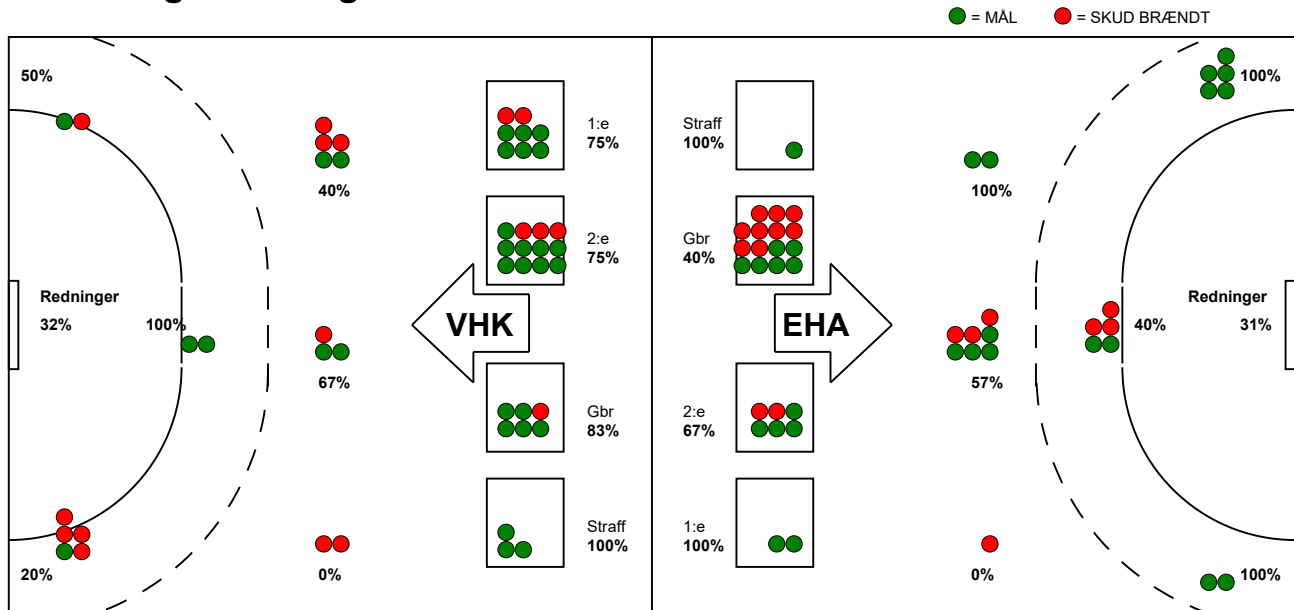

KAMPRAPPORT

EH Aalborg - Viborg HK 28 - 31 (16 - 13)

748204 / 5-10-2024 / Skansen Hal 1 / Kvindeligaen

Fordeling af mål og skud:

Gbr=Gennembrud. 1.f=Kontra første bølge. 2.f=Kontra anden bølge

Angrebet sluttede med:

Tekn. Fejl

2 min

Assist

Skuddene endte med:

Målforskel i løbet af kampen: