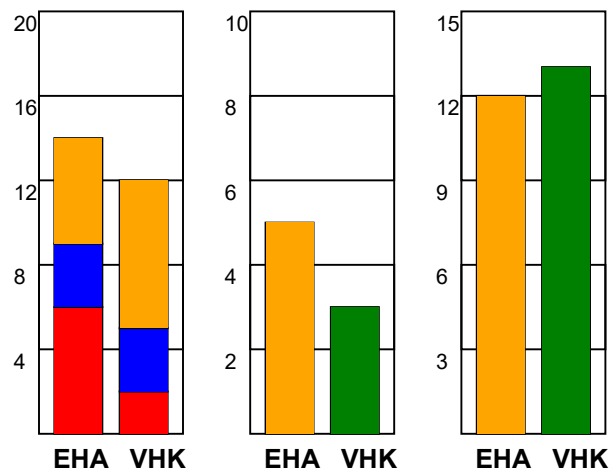

KAMPRAPPORT

EH Aalborg - Viborg HK 28 - 31 (16 - 13)

748204 / 5-10-2024 / Skansen Hal 1 / Kvindeligaen

Fordeling af mål og skud:

Gbr=Gennembrud. 1.f=Kontra første bølge. 2.f=Kontra anden bølge

Angrebet sluttede med:

Tekn. Fejl

2 min

Assist

Skuddene endte med:

Målforskel i løbet af kampen: