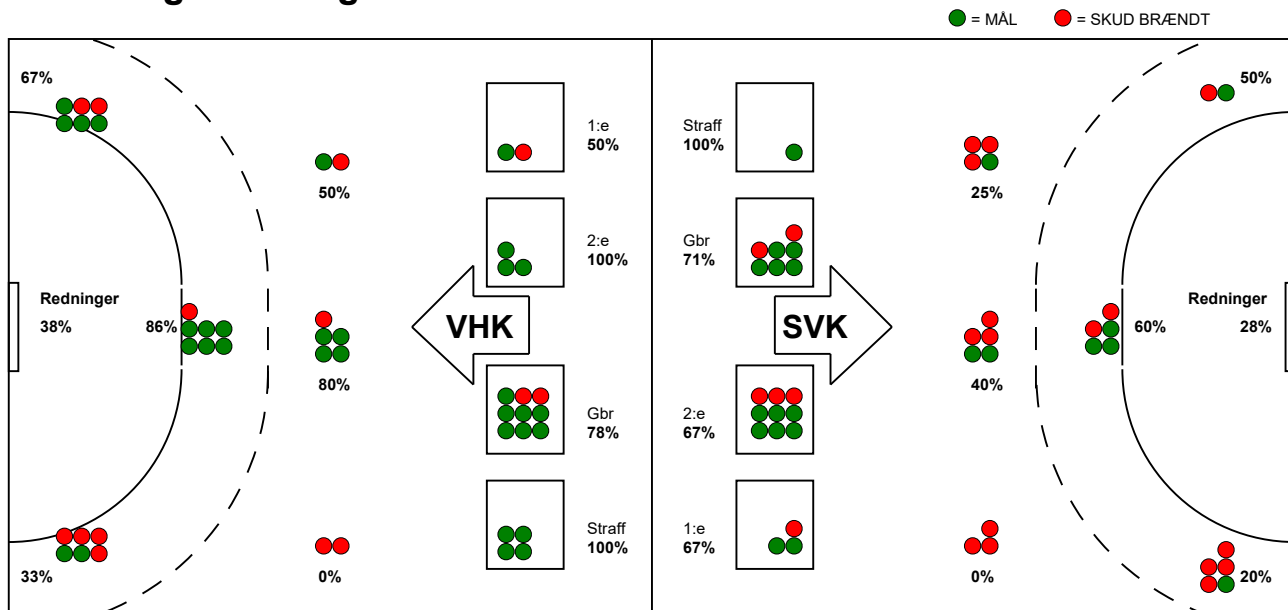

## Silkeborg-Voel KFUM - Viborg HK 22 - 32 (10 - 14)

748205 / 14-10-2024 / JYSK Arena A / Kvindeligaen

### Fordeling af mål og skud:

Gbr=Gennembrud. 1.f=Kontra første bølge. 2.f=Kontra anden bølge