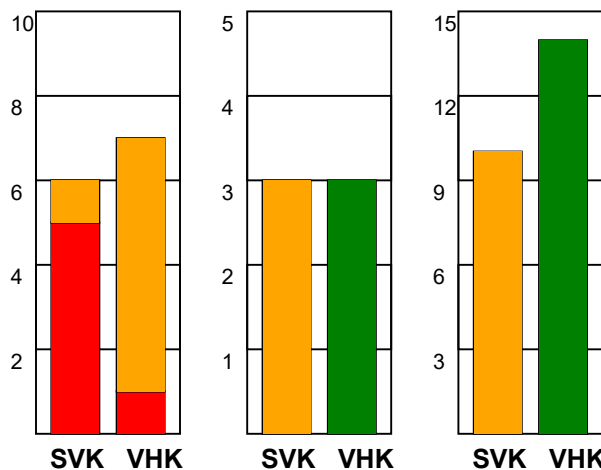

Tekn. Fejl

2 min

Assist