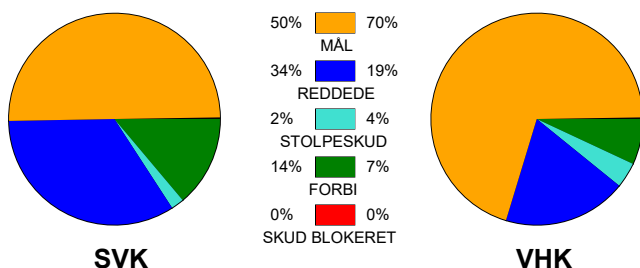

Skuddene endte med: