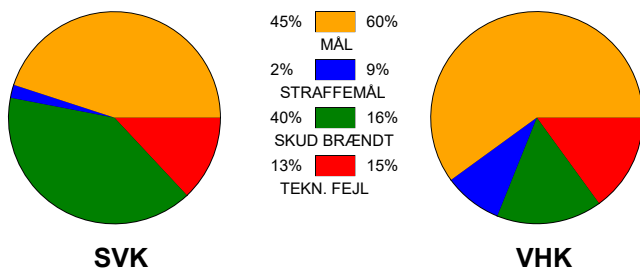

Angrebet sluttede med: