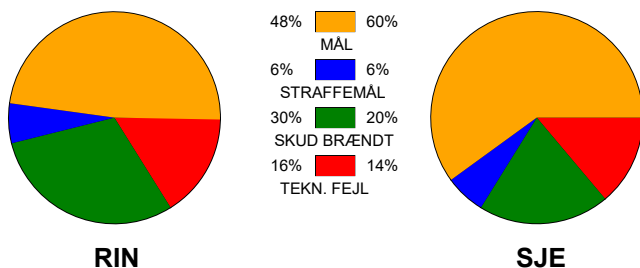

Angrebet sluttede med: