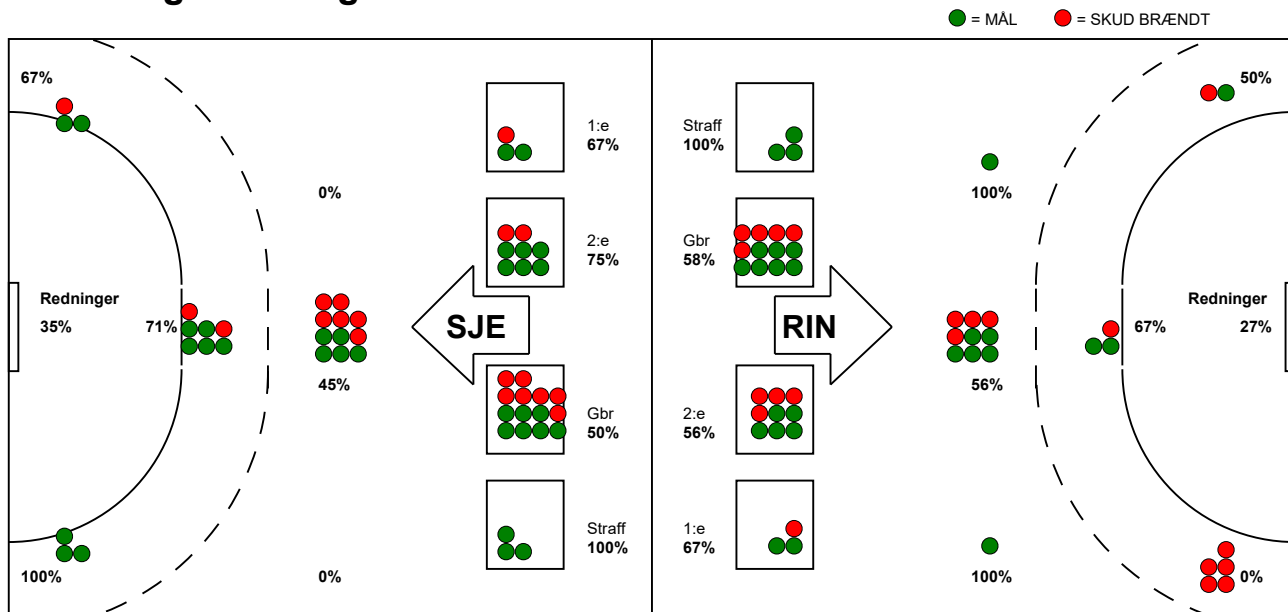

KAMPRAPPORT

Ringkøbing Håndbold - SønderjyskE Kvindehåndbold 27 - 33 (13 - 19)

748208 / 11-10-2024 / Green Sports Arena - Hal 1 / Kvindeligaen

Fordeling af mål og skud:

Gbr=Gennembrud. 1.f=Kontra første bølge. 2.f=Kontra anden bølge

Angrebet sluttede med:

Tekn. Fejl

2 min

Assist

■ = REGELBRUD
■ = TABT BOLD
■ = FEJLAFLEVERING

Skuddene endte med:

Målforskel i løbet af kampen: