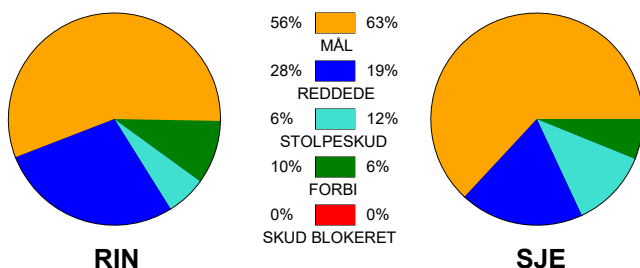

KAMPRAPPORT

Ringkøbing Håndbold - SønderjyskE Kvindehåndbold 27 - 33 (13 - 19)

748208 / 11-10-2024 / Green Sports Arena - Hal 1 / Kvindeligaen

Fordeling af mål og skud:

Gbr=Gennembrud. 1.f=Kontra første bølge. 2.f=Kontra anden bølge

Angrebet sluttede med:

Tekn. Fejl

2 min

Assist

■ = REGELBRUD
■ = TABT BOLD
■ = FEJLAFLEVERING

Skuddene endte med:

Målforskel i løbet af kampen: