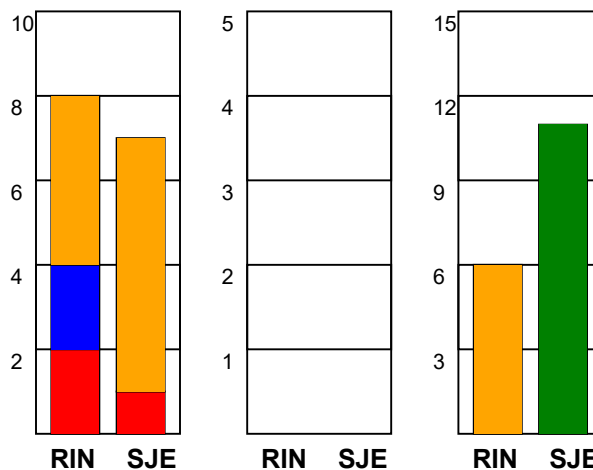

KAMPRAPPORT

Ringkøbing Håndbold - SønderjyskE Kvindehåndbold 27 - 33 (13 - 19)

748208 / 11-10-2024 / Green Sports Arena - Hal 1 / Kvindeligaen

Fordeling af mål og skud:

Gbr=Gennembrud. 1.f=Kontra første bølge. 2.f=Kontra anden bølge

Angrebet sluttede med:

Tekn. Fejl

2 min

Assist

■ = REGELBRUD
■ = TABT BOLD
■ = FEJLAFLEVERING

Skuddene endte med:

Målforskel i løbet af kampen: