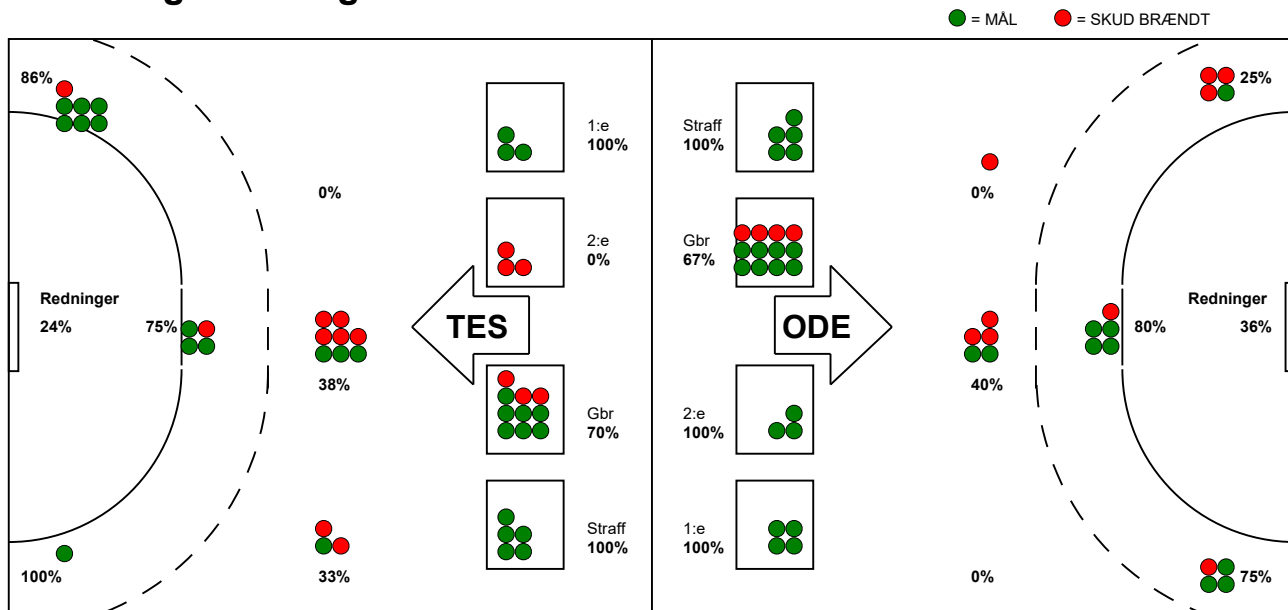

KAMPRAPPORT

Odense Håndbold - Team Esbjerg 30 - 29 (13 - 13)

748209 / 9-10-2024 / Sydbank Arena / Kvindeligaen

Fordeling af mål og skud:

Gbr=Gennembrud. 1.f=Kontra første bølge. 2.f=Kontra anden bølge

Angrebet sluttede med:

Tekn. Fejl

2 min

Assist

Skuddene endte med:

Målforskel i løbet af kampen: