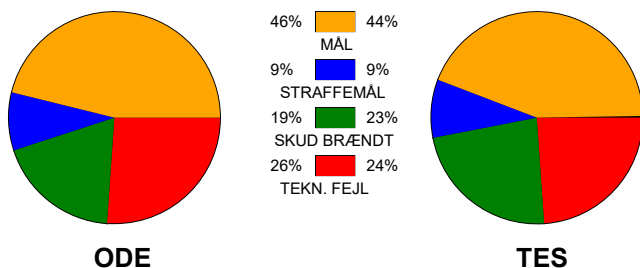

KAMPRAPPORT

Odense Håndbold - Team Esbjerg 30 - 29 (13 - 13)

748209 / 9-10-2024 / Sydbank Arena / Kvindeligaen

Fordeling af mål og skud:

Gbr=Gennembrud. 1.f=Kontra første bølge. 2.f=Kontra anden bølge

Angrebet sluttede med: