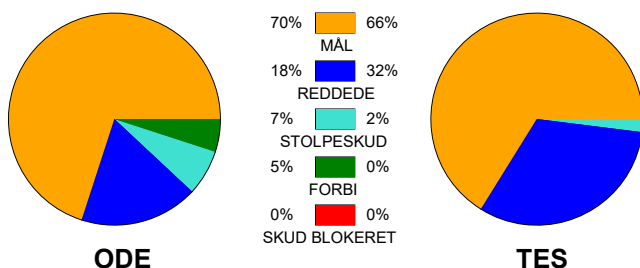

Skuddene endte med: