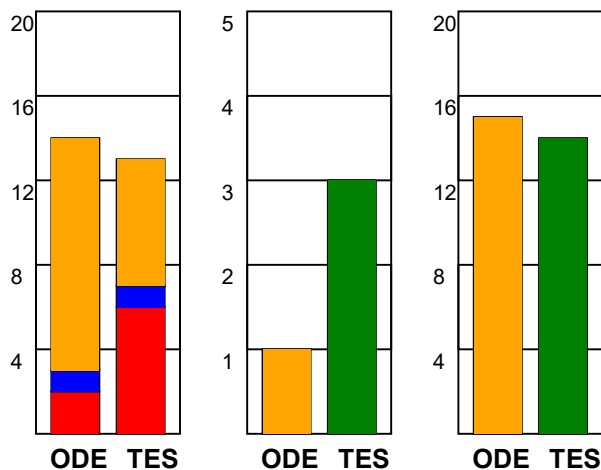

KAMPRAPPORT

Odense Håndbold - Team Esbjerg 30 - 29 (13 - 13)

748209 / 9-10-2024 / Sydbank Arena / Kvindeligaen

Fordeling af mål og skud:

Gbr=Gennembrud. 1.f=Kontra første bølge. 2.f=Kontra anden bølge

Angrebet sluttede med:

Tekn. Fejl

2 min

Assist

Skuddene endte med:

Målforskel i løbet af kampen: