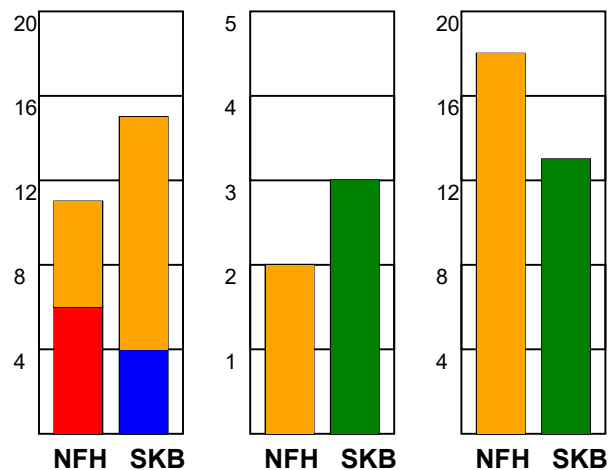

KAMPRAPPORT

Nykøbing F. Håndbold - Skanderborg Håndbold 36 - 28 (17 - 18)

748210 / 9-10-2024 / SPAR NORD Boxen / Kvindeligaen

Fordeling af mål og skud:

Gbr=Gennembrud. 1.f=Kontra første bølge. 2.f=Kontra anden bølge

Angrebet sluttede med:

Tekn. Fejl

2 min

Assist

■ = REGELBRUD
 ■ = TABT BOLD
 ■ = FEJLAFLEVERING

Målforskel i løbet af kampen: