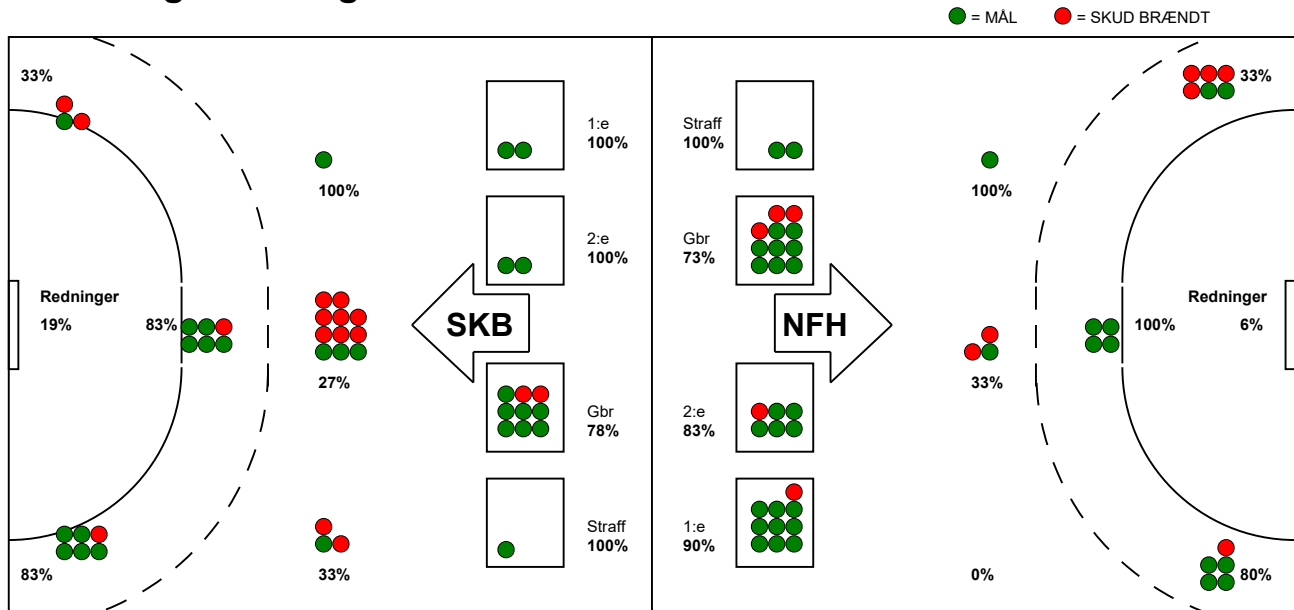

KAMPRAPPORT

Nykøbing F. Håndbold - Skanderborg Håndbold 36 - 28 (17 - 18)

748210 / 9-10-2024 / SPAR NORD Boxen / Kvindeligaen

Fordeling af mål og skud:

Gbr=Gennembrud. 1.f=Kontra første bølge. 2.f=Kontra anden bølge

Angrebet sluttede med:

Tekn. Fejl

2 min

Assist

■ = REGELBRUD
 ■ = TABT BOLD
 ■ = FEJLAFLEVERING

Målforskel i løbet af kampen: