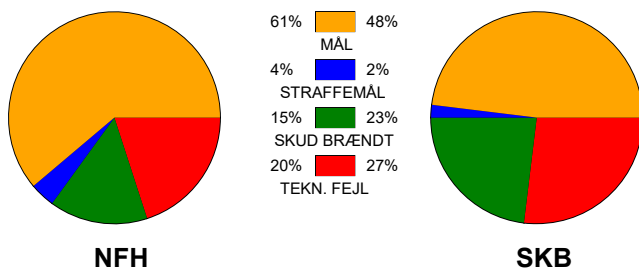

Angrebet sluttede med: