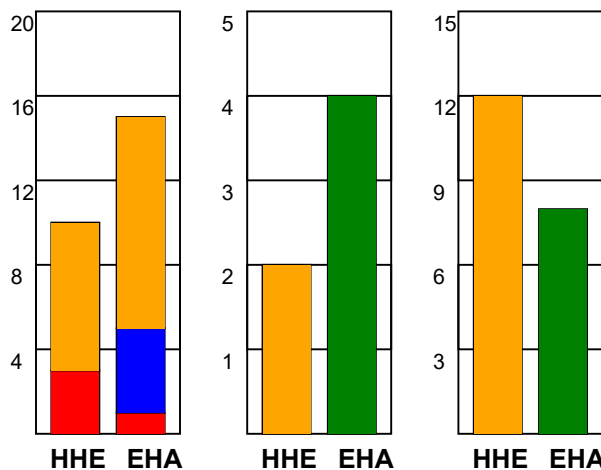

Tekn. Fejl

2 min

Assist