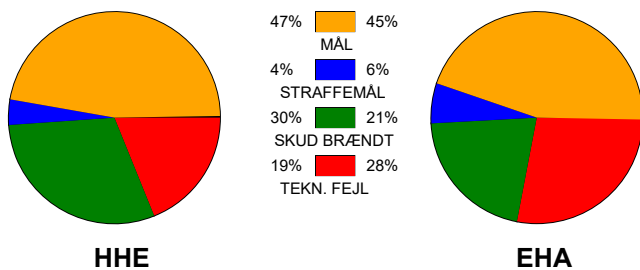

Angrebet sluttede med: