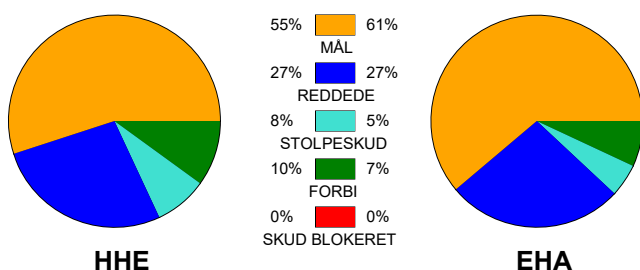

Skuddene endte med: