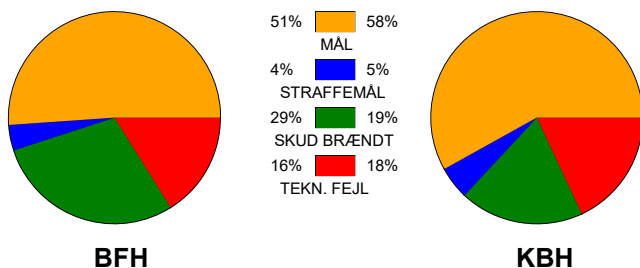

Angrebet sluttede med: