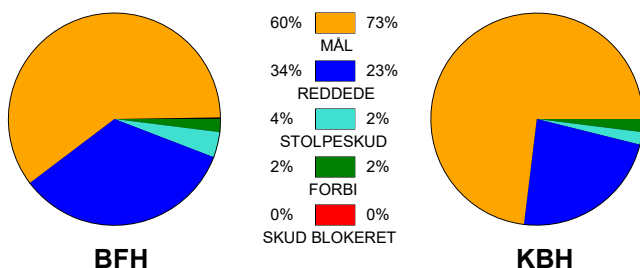

Skuddene endte med: