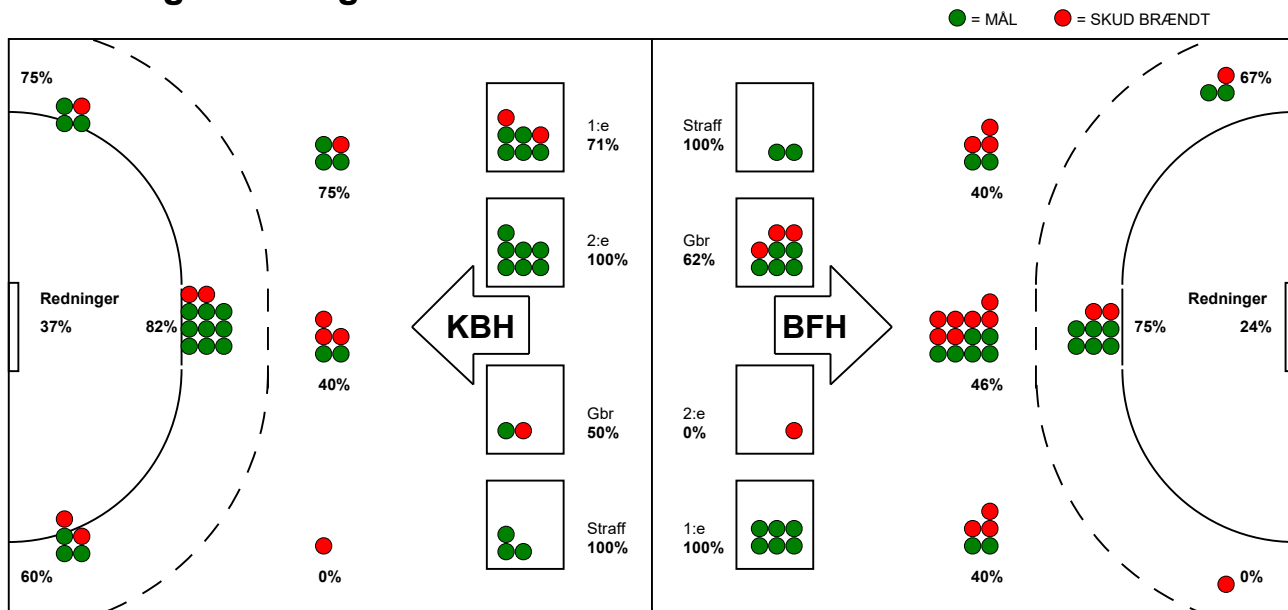

## Bjerringbro FH - København Håndbold 31 - 36 (19 - 21)

748213 / 7-11-2024 / Bjerringbro Idræts- & Kulturcenter 1 / Kvindeligaen

### Fordeling af mål og skud:

Gbr=Gennembrud. 1.f=Kontra første bølge. 2.f=Kontra anden bølge