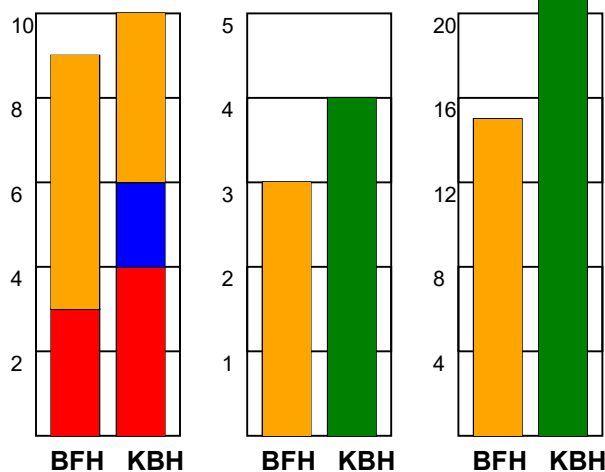

Tekn. Fejl

2 min

Assist