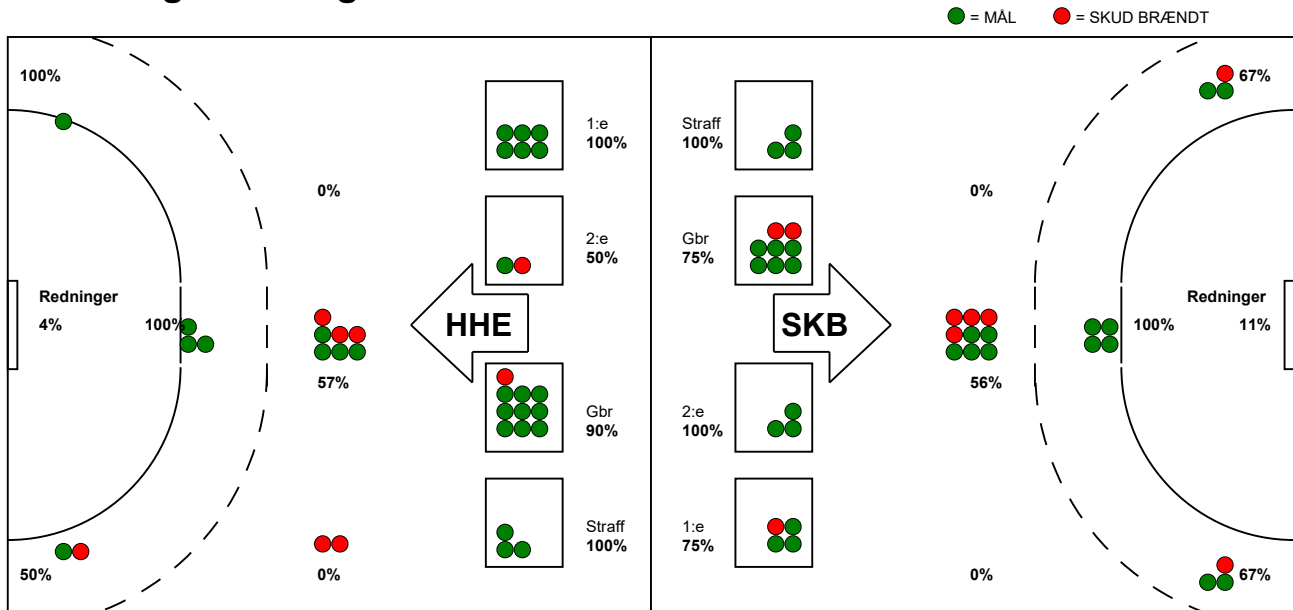

KAMPRAPPORT

Skanderborg Håndbold - Horsens Håndbold Elite 28 - 28 (14 - 15)

748215 / 7-11-2024 / Fælledhallen - bane 1 / Kvindeligaen

Fordeling af mål og skud:

Gbr=Gennembrud. 1.f=Kontra første bølge. 2.f=Kontra anden bølge

Angrebet sluttede med:

Tekn. Fejl

2 min

Assist

■ = REGELBRUD
■ = TABT BOLD
■ = FEJLAFLEVERING

Skuddene endte med:

Målforskel i løbet af kampen: