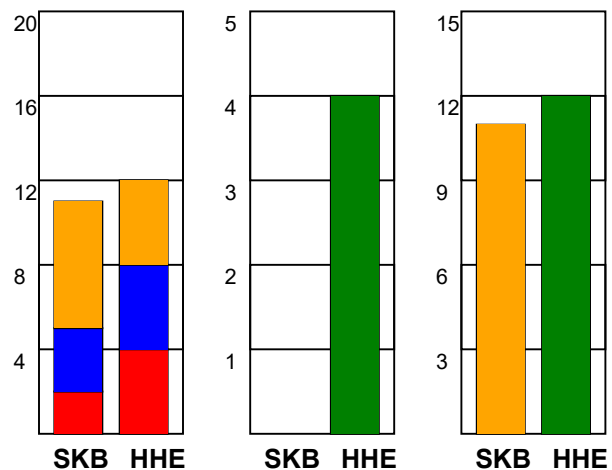

KAMPRAPPORT

Skanderborg Håndbold - Horsens Håndbold Elite 28 - 28 (14 - 15)

748215 / 7-11-2024 / Fælledhallen - bane 1 / Kvindeligaen

Fordeling af mål og skud:

Gbr=Gennembrud. 1.f=Kontra første bølge. 2.f=Kontra anden bølge

Angrebet sluttede med:

Tekn. Fejl

2 min

Assist

■ = REGELBRUD
■ = TABT BOLD
■ = FEJLAFLEVERING

Skuddene endte med:

Målforskel i løbet af kampen: