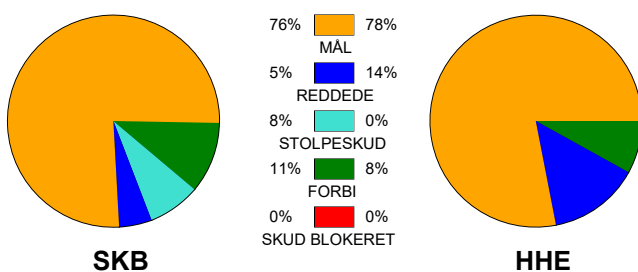

Angrebet sluttede med:

Tekn. Fejl

2 min

Assist

■ = REGELBRUD
■ = TABT BOLD
■ = FEJLAFLEVERING

Skuddene endte med:

Målforskel i løbet af kampen: