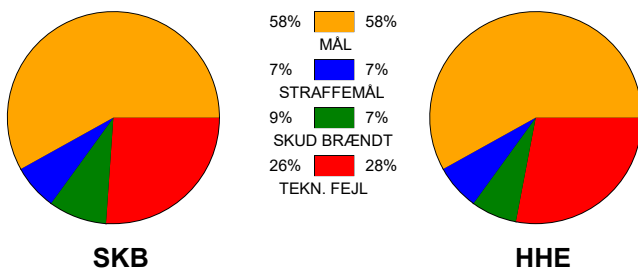

KAMPRAPPORT

Skanderborg Håndbold - Horsens Håndbold Elite 28 - 28 (14 - 15)

748215 / 7-11-2024 / Fælledhallen - bane 1 / Kvindeligaen

Fordeling af mål og skud:

Gbr=Gennembrud. 1.f=Kontra første bølge. 2.f=Kontra anden bølge

Angrebet sluttede med:

Tekn. Fejl

2 min

Assist

■ = REGELBRUD
■ = TABT BOLD
■ = FEJLAFLEVERING

Skuddene endte med:

Målforskel i løbet af kampen: