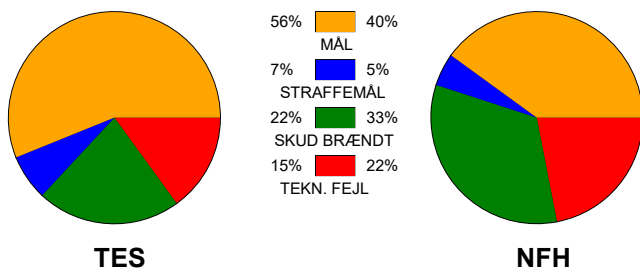

Angrebet sluttede med: