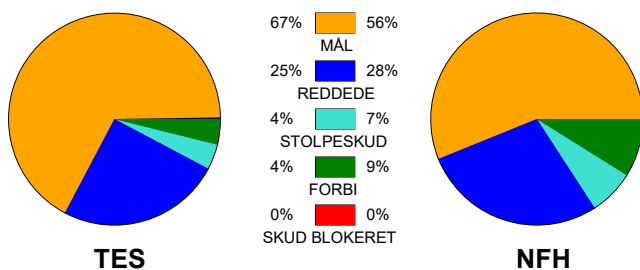

KAMPRAPPORT

Team Esbjerg - Nykøbing F. Håndbold 35 - 25 (14 - 13)

748216 / 7-11-2024 / Blue Water Dokken / Kvindeligaen

Fordeling af mål og skud:

Gbr=Gennembrud. 1.f=Kontra første bølge. 2.f=Kontra anden bølge

Angrebet sluttede med:

Tekn. Fejl

2 min

Assist

■ = REGELBRUD
■ = TABT BOLD
■ = FEJLAFLEVERING

Skuddene endte med:

Målforskel i løbet af kampen: