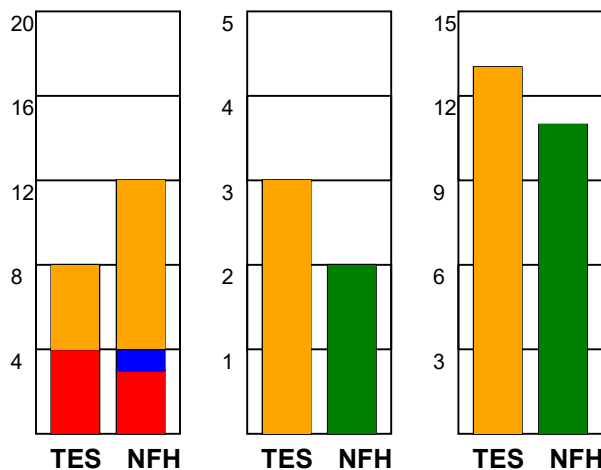

KAMPRAPPORT

Team Esbjerg - Nykøbing F. Håndbold 35 - 25 (14 - 13)

748216 / 7-11-2024 / Blue Water Dokken / Kvindeligaen

Fordeling af mål og skud:

Gbr=Gennembrud. 1.f=Kontra første bølge. 2.f=Kontra anden bølge

Angrebet sluttede med:

Tekn. Fejl

2 min

Assist

■ = REGELBRUD
■ = TABT BOLD
■ = FEJLAFLEVERING

Skuddene endte med:

Målforskel i løbet af kampen: