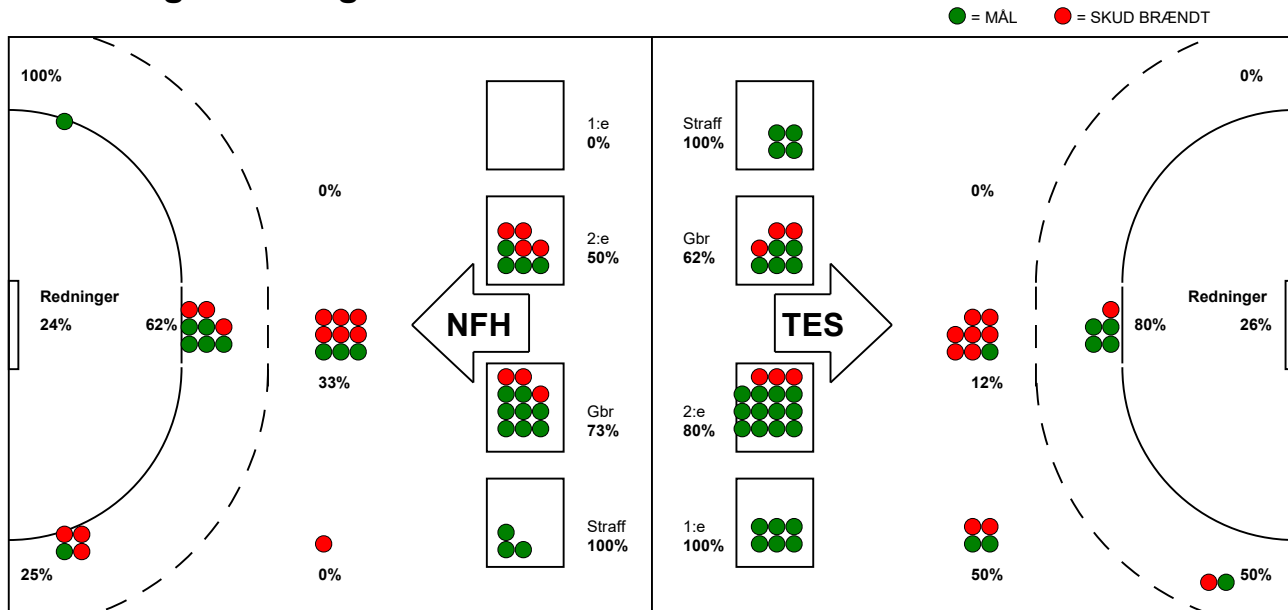

KAMPRAPPORT

Team Esbjerg - Nykøbing F. Håndbold 35 - 25 (14 - 13)

748216 / 7-11-2024 / Blue Water Dokken / Kvindeligaen

Fordeling af mål og skud:

Gbr=Gennembrud. 1.f=Kontra første bølge. 2.f=Kontra anden bølge

Angrebet sluttede med:

Tekn. Fejl

2 min

Assist

■ = REGELBRUD
■ = TABT BOLD
■ = FEJLAFLEVERING

Skuddene endte med:

Målforskel i løbet af kampen: