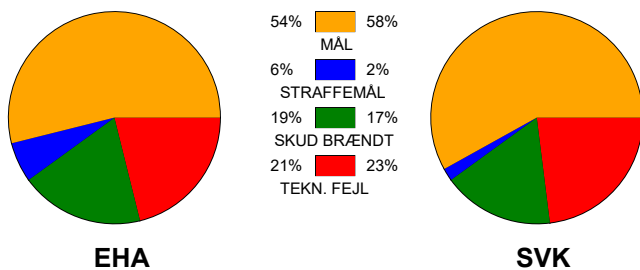

KAMPRAPPORT

EH Aalborg - Silkeborg-Voel KFUM 31 - 31 (17 - 19)

748218 / 7-11-2024 / Skansen Hal 1 / Kvindeligaen

Fordeling af mål og skud:

Gbr=Gennembrud. 1.f=Kontra første bølge. 2.f=Kontra anden bølge

Angrebet sluttede med: