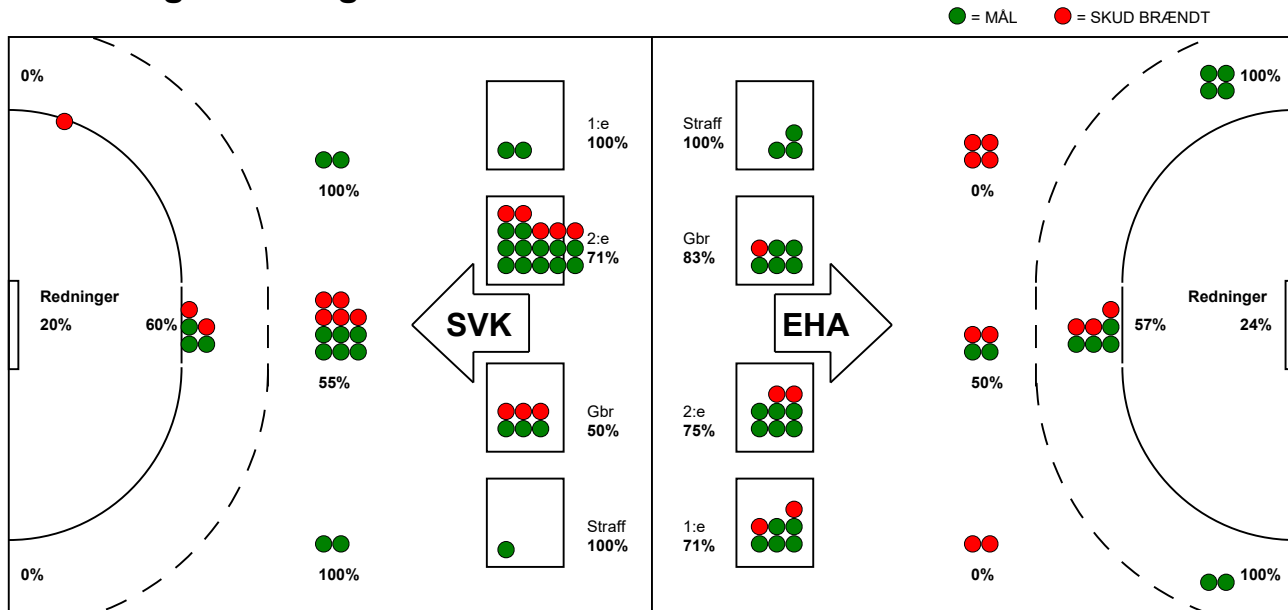

KAMPRAPPORT

EH Aalborg - Silkeborg-Voel KFUM 31 - 31 (17 - 19)

748218 / 7-11-2024 / Skansen Hal 1 / Kvindeligaen

Fordeling af mål og skud:

Gbr=Gennembrud. 1.f=Kontra første bølge. 2.f=Kontra anden bølge

Angrebet sluttede med:

Tekn. Fejl

2 min

Assist

Skuddene endte med:

- REGELBRUD
- TABT BOLD
- FEJLAFLEVERING

Målforskel i løbet af kampen: