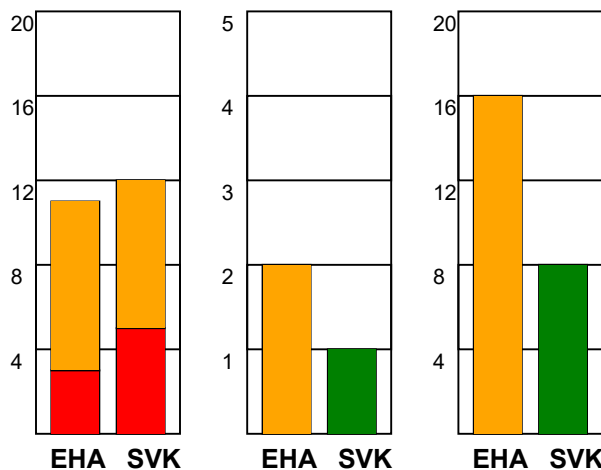

KAMPRAPPORT

EH Aalborg - Silkeborg-Voel KFUM 31 - 31 (17 - 19)

748218 / 7-11-2024 / Skansen Hal 1 / Kvindeligaen

Fordeling af mål og skud:

Gbr=Gennembrud. 1.f=Kontra første bølge. 2.f=Kontra anden bølge

Angrebet sluttede med:

Tekn. Fejl

2 min

Assist

Skuddene endte med:

- REGELBRUD
- TABT BOLD
- FEJLAFLEVERING

Målforskel i løbet af kampen: