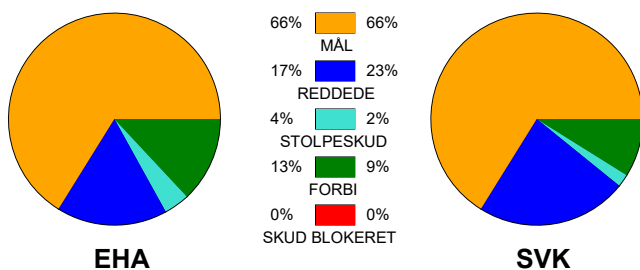

Skuddene endte med: