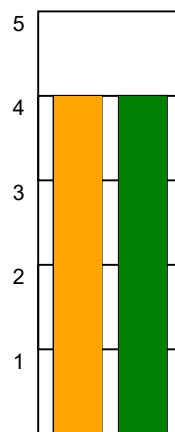

KAMPRAPPORT

Aarhus Håndbold Kvinder - Silkeborg-Voel KFUM 25 - 32 (12 - 17)

748219 / 12-11-2024 / Djurslands Bank Arena / Kvindeligaen

Fordeling af mål og skud:

Gbr=Gennembrud. 1.f=Kontra første bølge. 2.f=Kontra anden bølge

Angrebet sluttede med:

Skuddene endte med:

Tekn. Fejl

2 min

Assist

■ = REGELBRUD

■ = TABT BOLD

■ = FEJLAFLEVERING