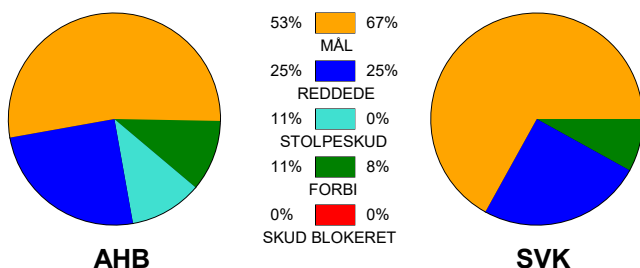

Skuddene endte med: