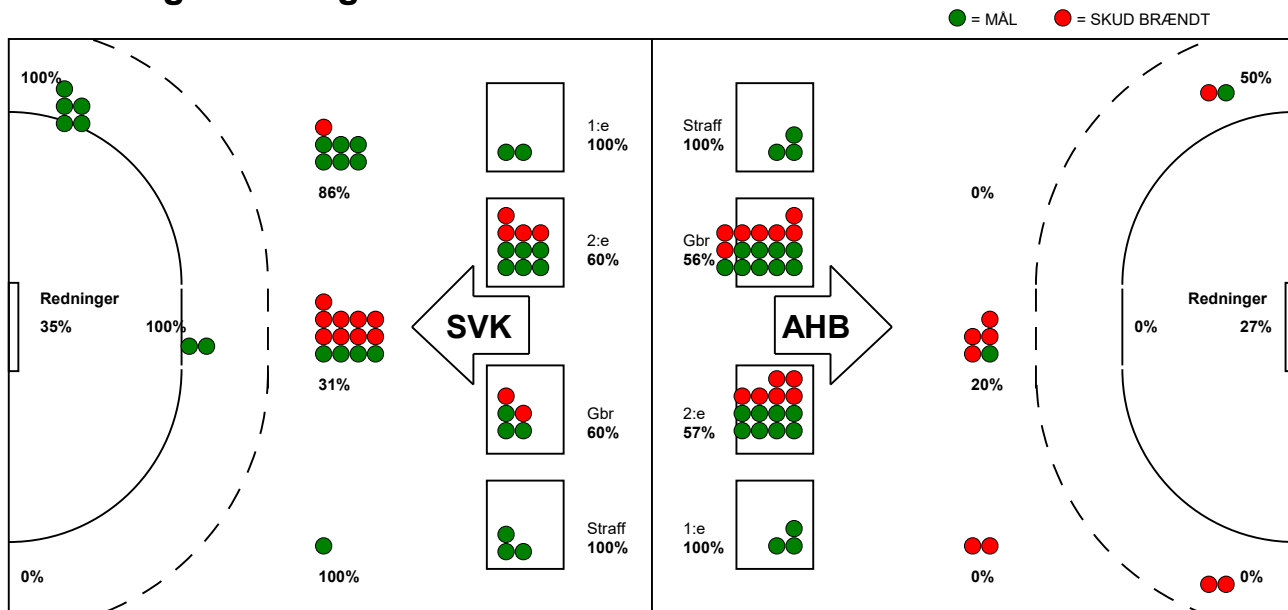

KAMPRAPPORT

Aarhus Håndbold Kvinder - Silkeborg-Voel KFUM 25 - 32 (12 - 17)

748219 / 12-11-2024 / Djurslands Bank Arena / Kvindeligaen

Fordeling af mål og skud:

Gbr=Gennembrud. 1.f=Kontra første bølge. 2.f=Kontra anden bølge

Angrebet sluttede med:

Skuddene endte med:

Tekn. Fejl

2 min

Assist

■ = REGELBRUD

■ = TABT BOLD

■ = FEJLAFLEVERING

Målforskel i løbet af kampen: