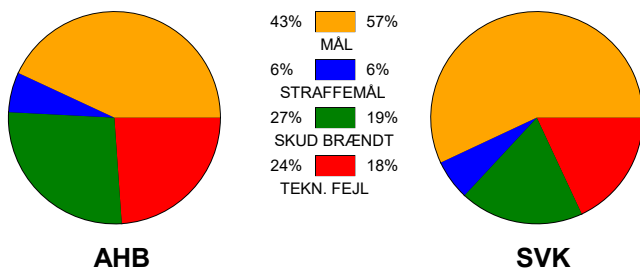

Angrebet sluttede med: