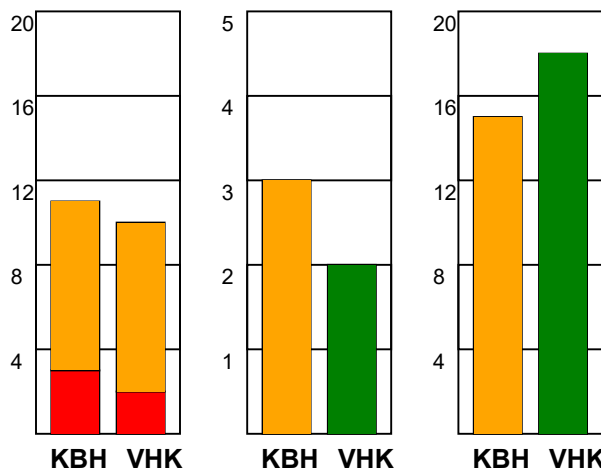

Tekn. Fejl

2 min

Assist