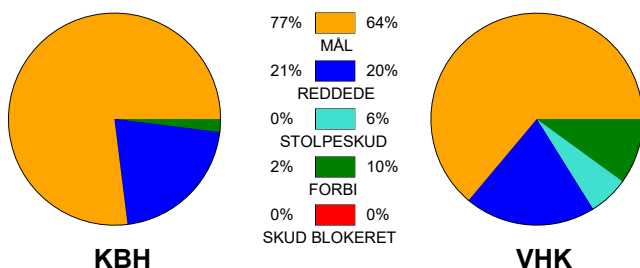

Skuddene endte med: