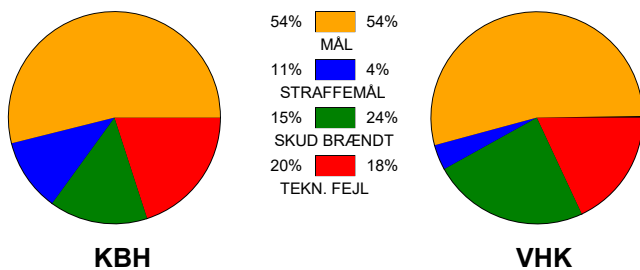

Angrebet sluttede med: