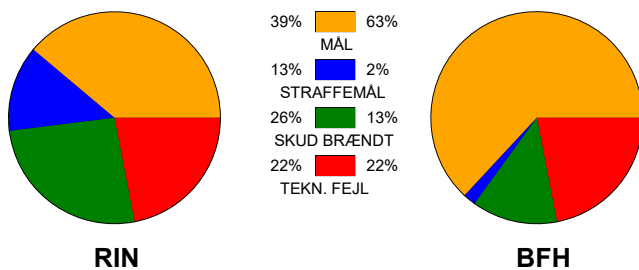

Angrebet sluttede med: