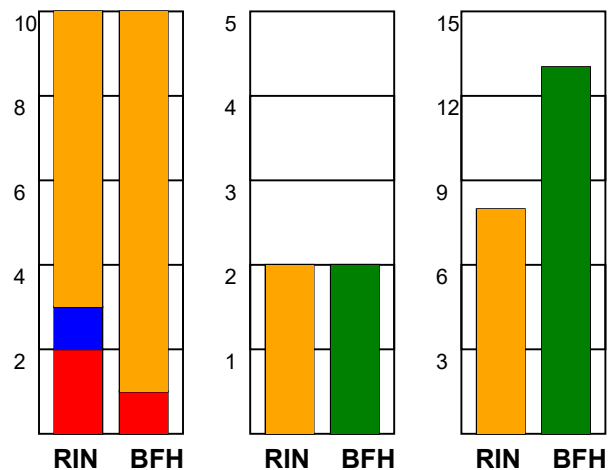

KAMPRAPPORT

Ringkøbing Håndbold - Bjerringbro FH 24 - 30 (13 - 13)

748221 / 5-11-2024 / Green Sports Arena - Hal 1 / Kvindeligaen

Fordeling af mål og skud:

Gbr=Gennembrud. 1.f=Kontra første bølge. 2.f=Kontra anden bølge

Angrebet sluttede med:

Tekn. Fejl

2 min

Assist

■ = REGELBRUD
■ = TABT BOLD
■ = FEJLAFLEVERING

Skuddene endte med:

Målforskel i løbet af kampen: