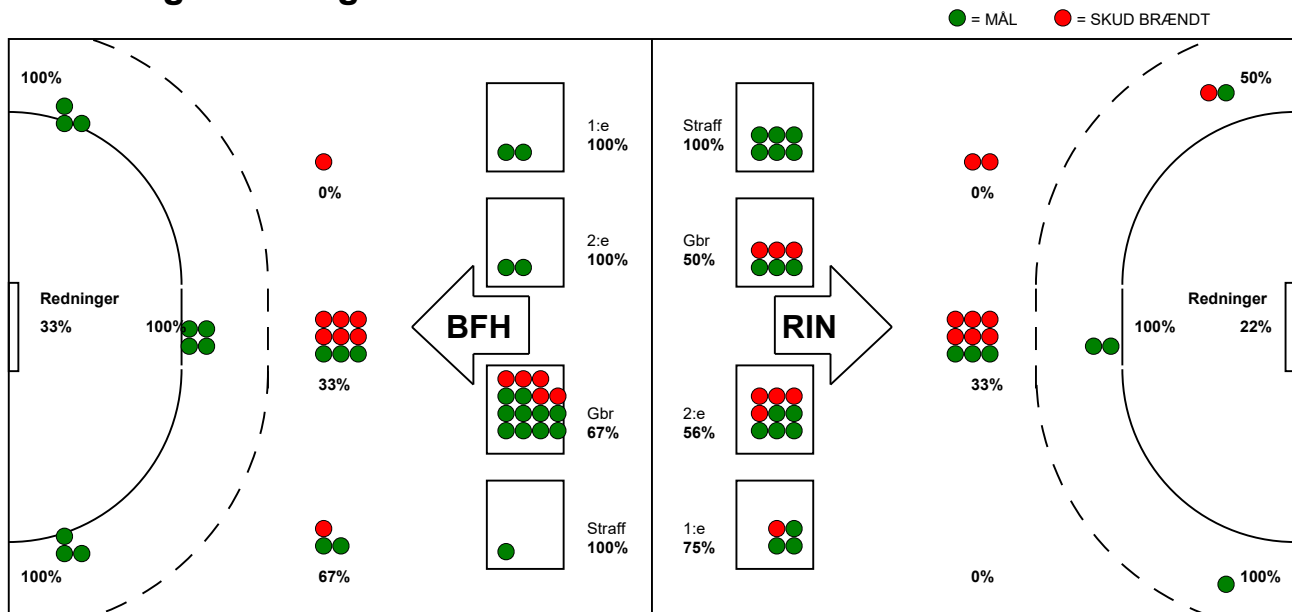

KAMPRAPPORT

Ringkøbing Håndbold - Bjerringbro FH 24 - 30 (13 - 13)

748221 / 5-11-2024 / Green Sports Arena - Hal 1 / Kvindeligaen

Fordeling af mål og skud:

Gbr=Gennembrud. 1.f=Kontra første bølge. 2.f=Kontra anden bølge

Angrebet sluttede med:

Tekn. Fejl

2 min

Assist

■ = REGELBRUD
■ = TABT BOLD
■ = FEJLAFLEVERING

Skuddene endte med:

Målforskel i løbet af kampen: