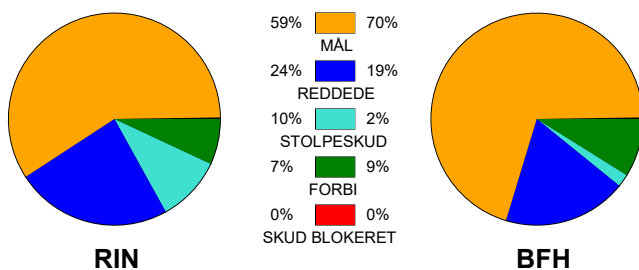

KAMPRAPPORT

Ringkøbing Håndbold - Bjerringbro FH 24 - 30 (13 - 13)

748221 / 5-11-2024 / Green Sports Arena - Hal 1 / Kvindeligaen

Fordeling af mål og skud:

Gbr=Gennembrud. 1.f=Kontra første bølge. 2.f=Kontra anden bølge

Angrebet sluttede med:

Tekn. Fejl

2 min

Assist

■ = REGELBRUD
■ = TABT BOLD
■ = FEJLAFLEVERING

Skuddene endte med:

Målforskel i løbet af kampen: