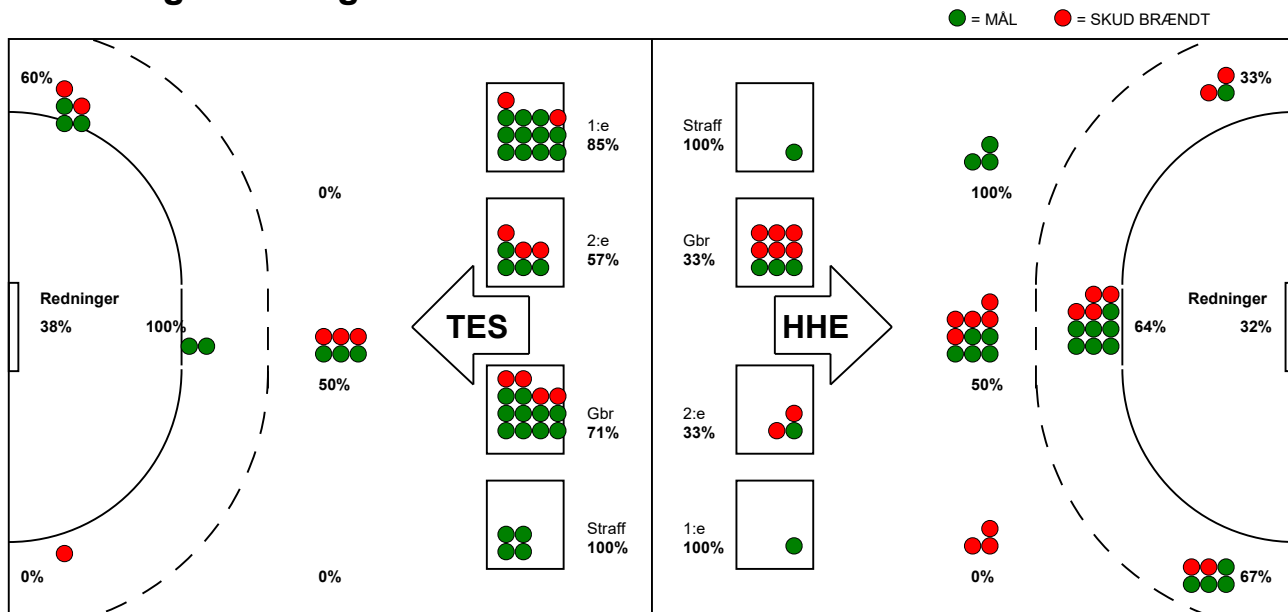

KAMPRAPPORT

Horsens Håndbold Elite - Team Esbjerg 26 - 37 (17 - 18)

748224 / 12-11-2024 / Forum Horsens 1 / Kvindeligaen

Fordeling af mål og skud:

Gbr=Gennembrud. 1.f=Kontra første bølge. 2.f=Kontra anden bølge

Angrebet sluttede med:

Skuddene endte med:

Tekn. Fejl

2 min

Assist

■ = REGELBRUD
■ = TABT BOLD
■ = FEJLAFLEVERING

Målforskel i løbet af kampen: