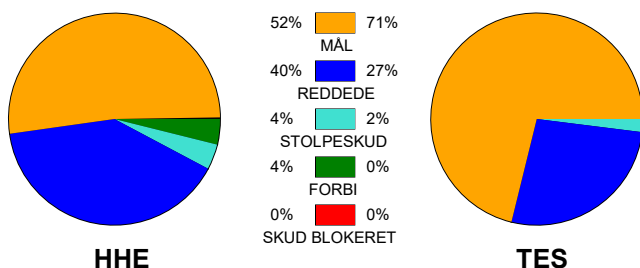

Skuddene endte med: