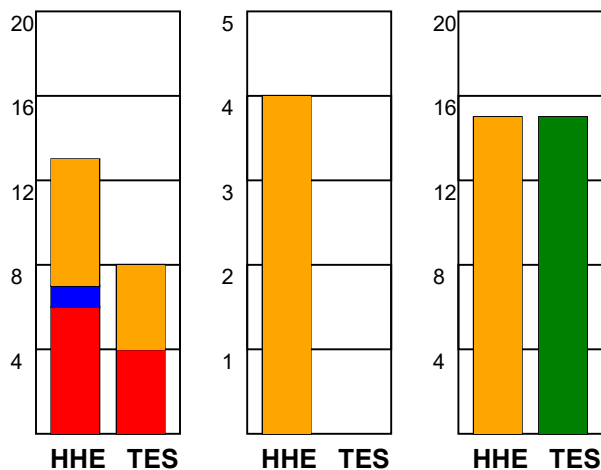

KAMPRAPPORT

Horsens Håndbold Elite - Team Esbjerg 26 - 37 (17 - 18)

748224 / 12-11-2024 / Forum Horsens 1 / Kvindeligaen

Fordeling af mål og skud:

Gbr=Gennembrud. 1.f=Kontra første bølge. 2.f=Kontra anden bølge

Angrebet sluttede med:

Skuddene endte med:

Tekn. Fejl

2 min

Assist

■ = REGELBRUD
■ = TABT BOLD
■ = FEJLAFLEVERING

Målforskel i løbet af kampen: