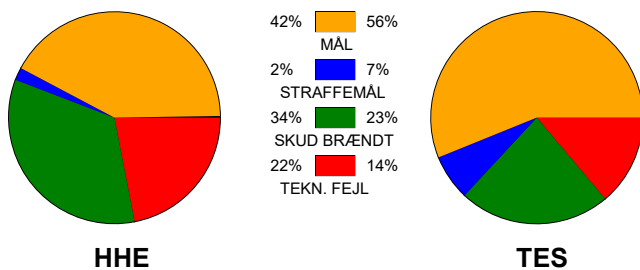

Angrebet sluttede med: