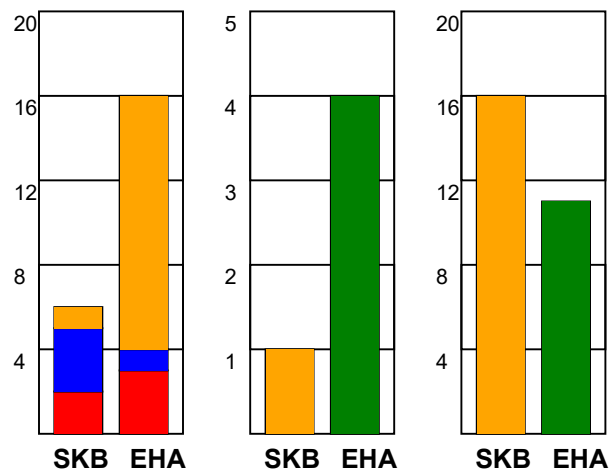

KAMPRAPPORT

Skanderborg Håndbold - EH Aalborg 32 - 30 (16 - 13)

748225 / 12-11-2024 / Fælledhallen - bane 1 / Kvindeligaen

Fordeling af mål og skud:

Gbr=Gennembrud. 1.f=Kontra første bølge. 2.f=Kontra anden bølge

Angrebet sluttede med:

Tekn. Fejl

2 min

Assist

■ = REGELBRUD
■ = TABT BOLD
■ = FEJLAFLEVERING

Skuddene endte med:

Målforskel i løbet af kampen: