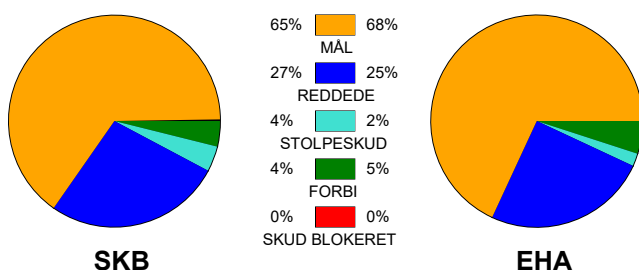

Angrebet sluttede med:

Tekn. Fejl

2 min

Assist

■ = REGELBRUD
■ = TABT BOLD
■ = FEJLAFLEVERING

Skuddene endte med:

Målforskel i løbet af kampen: