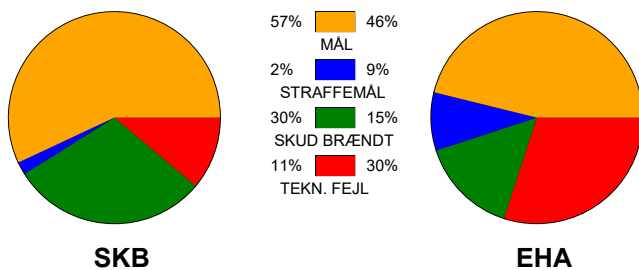

Angrebet sluttede med: