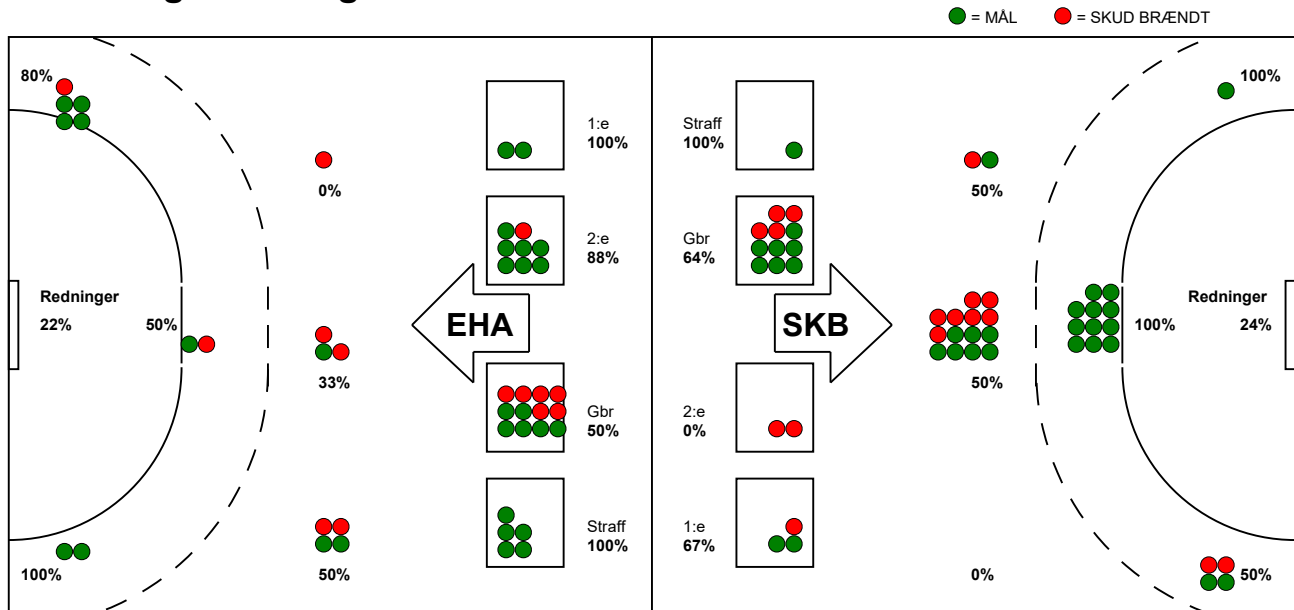

KAMPRAPPORT

Skanderborg Håndbold - EH Aalborg 32 - 30 (16 - 13)

748225 / 12-11-2024 / Fælledhallen - bane 1 / Kvindeligaen

Fordeling af mål og skud:

Gbr=Gennembrud. 1.f=Kontra første bølge. 2.f=Kontra anden bølge

Angrebet sluttede med:

Tekn. Fejl

2 min

Assist

■ = REGELBRUD
■ = TABT BOLD
■ = FEJLAFLEVERING

Skuddene endte med:

Målforskel i løbet af kampen: