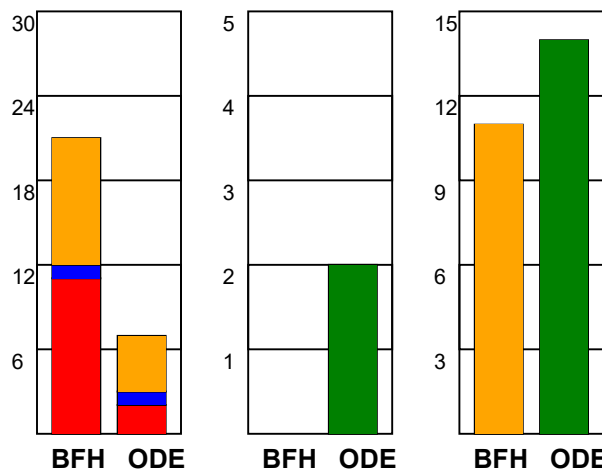

KAMPRAPPORT

Bjerringbro FH - Odense Håndbold 22 - 45 (11 - 22)

748227 / 12-11-2024 / Bjerringbro Idræts- & Kulturcenter 1 / Kvindeligåen

Fordeling af mål og skud:

Gbr=Gennembrud. 1.f=Kontra første bølge. 2.f=Kontra anden bølge

Angrebet sluttede med:

Skuddene endte med:

Tekn. Fejl

2 min

Assist

Målforskel i løbet af kampen: