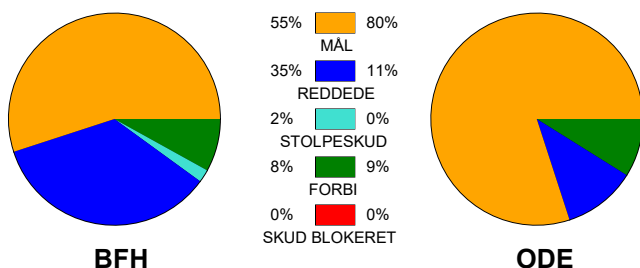

Skuddene endte med: