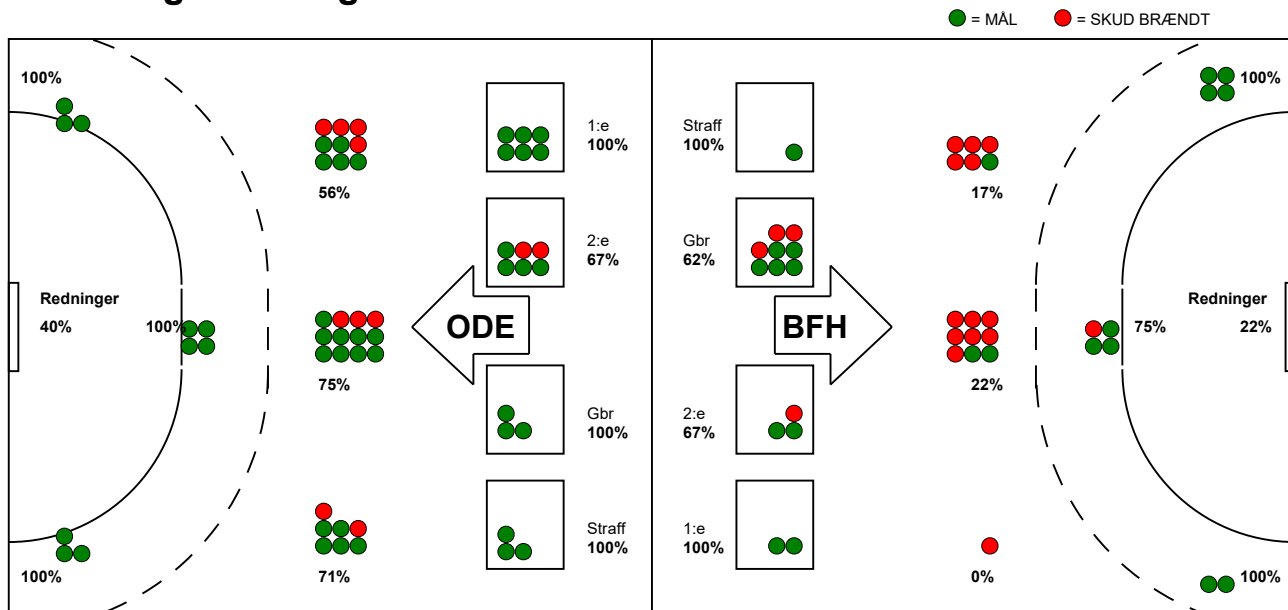

KAMPRAPPORT

Bjerringbro FH - Odense Håndbold 22 - 45 (11 - 22)

748227 / 12-11-2024 / Bjerringbro Idræts- & Kulturcenter 1 / Kvindeligåen

Fordeling af mål og skud:

Gbr=Gennembrud. 1.f=Kontra første bølge. 2.f=Kontra anden bølge

Angrebet sluttede med:

Skuddene endte med:

Tekn. Fejl

2 min

Assist

Målforskel i løbet af kampen: