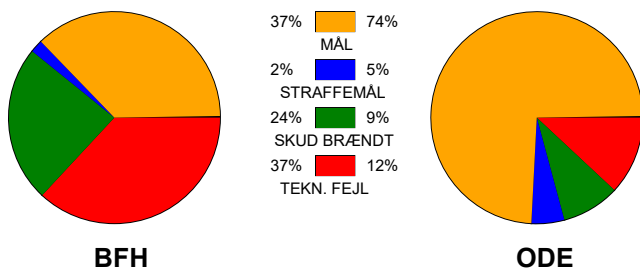

Angrebet sluttede med: