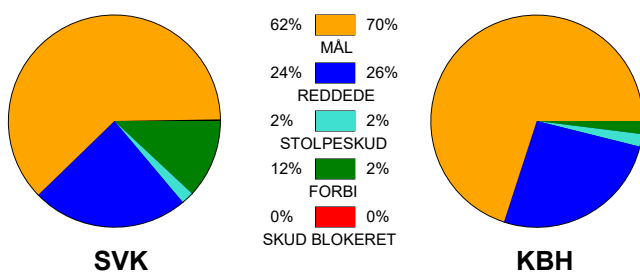

Skuddene endte med: