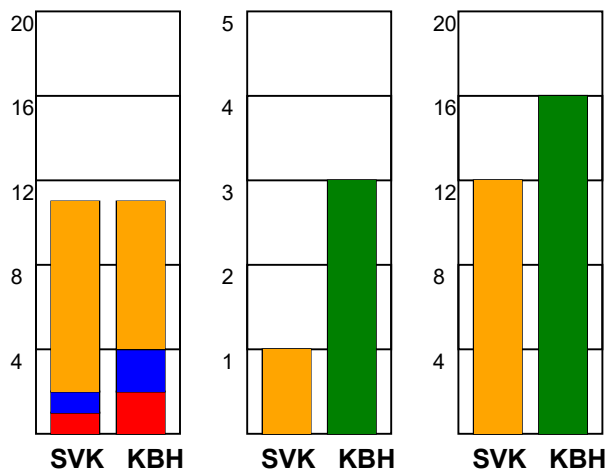

KAMPRAPPORT

Silkeborg-Voel KFUM - København Håndbold 31 - 33 (14 - 20)

748229 / 12-11-2024 / JYSK Arena A / Kvindeligaen

Fordeling af mål og skud:

Gbr=Gennembrud. 1.f=Kontra første bølge. 2.f=Kontra anden bølge

Angrebet sluttede med:

Tekn. Fejl

2 min

Assist

Skuddene endte med:

Målforskel i løbet af kampen: