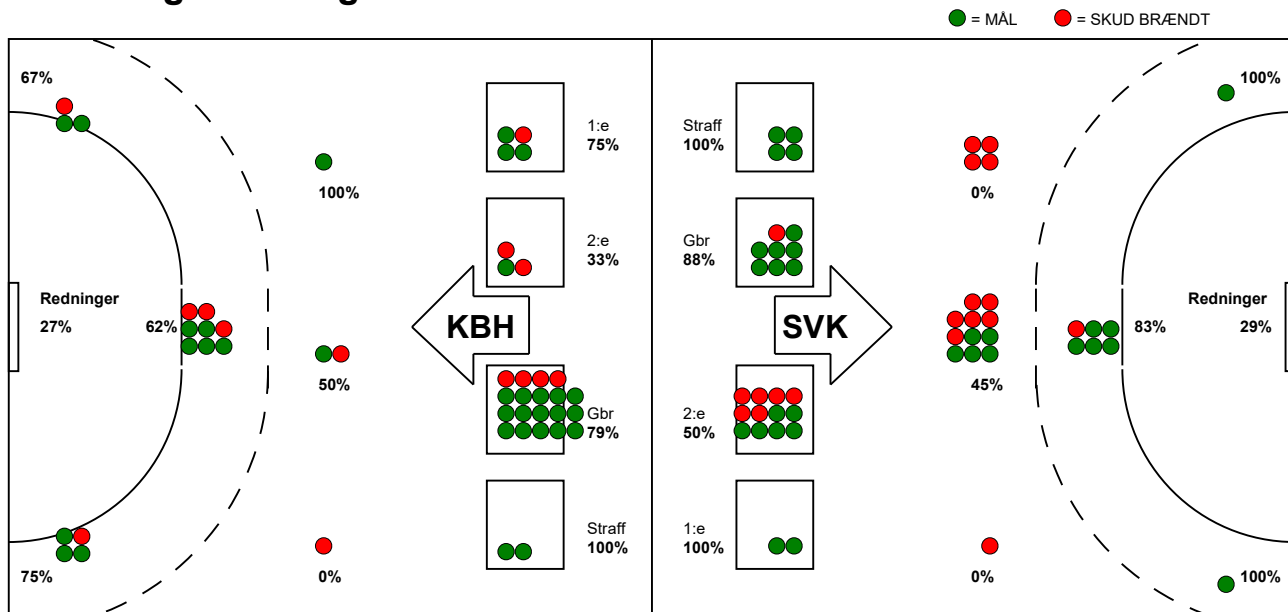

KAMPRAPPORT

Silkeborg-Voel KFUM - København Håndbold 31 - 33 (14 - 20)

748229 / 12-11-2024 / JYSK Arena A / Kvindeligaen

Fordeling af mål og skud:

Gbr=Gennembrud. 1.f=Kontra første bølge. 2.f=Kontra anden bølge

Angrebet sluttede med:

Tekn. Fejl

2 min

Assist

Skuddene endte med:

Målforskel i løbet af kampen: