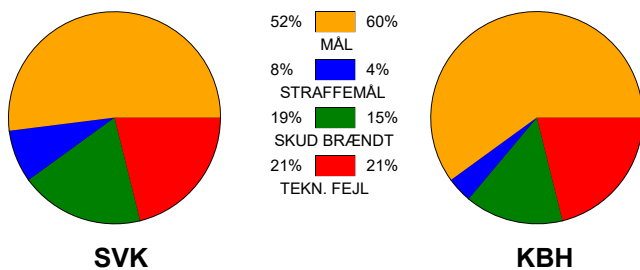

Angrebet sluttede med: