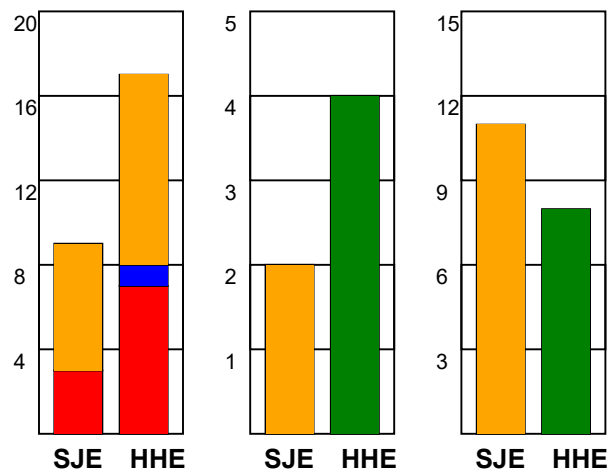

KAMPRAPPORT

SønderjyskE Kvindehåndbold - Horsens Håndbold Elite 30 - 25 (14 - 11)

748231 / 8-11-2024 / Sydjysk Sparekasse Skansen 1 / Kvindeligaaen

Fordeling af mål og skud:

Gbr=Gennembrud. 1.f=Kontra første bølge. 2.f=Kontra anden bølge

Angrebet sluttede med:

Tekn. Fejl

2 min

Assist

■ = REGELBRUD
■ = TABT BOLD
■ = FEJLAFLEVERING

Målforskel i løbet af kampen: