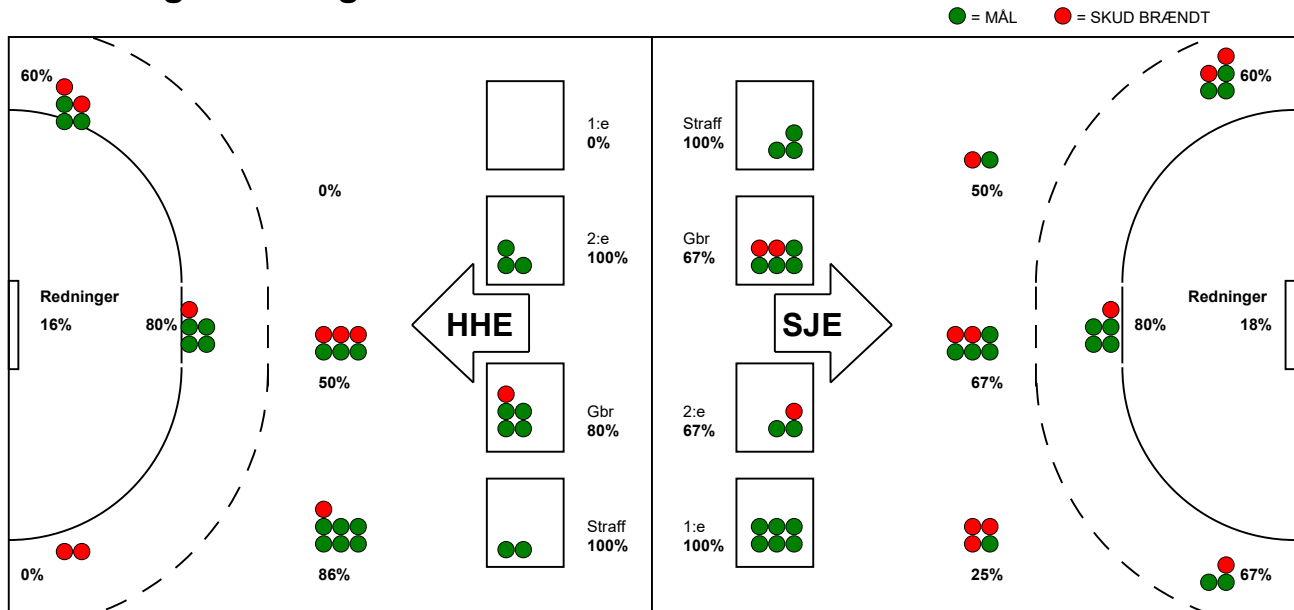

KAMPRAPPORT

SønderjyskE Kvindehåndbold - Horsens Håndbold Elite 30 - 25 (14 - 11)

748231 / 8-11-2024 / Sydjysk Sparekasse Skansen 1 / Kvindeligaaen

Fordeling af mål og skud:

Gbr=Gennembrud. 1.f=Kontra første bølge. 2.f=Kontra anden bølge

Angrebet sluttede med:

Tekn. Fejl

2 min

Assist

■ = REGELBRUD
■ = TABT BOLD
■ = FEJLAFLEVERING

Målforskel i løbet af kampen: