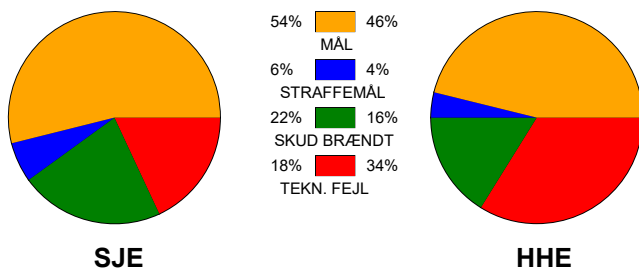

Angrebet sluttede med: