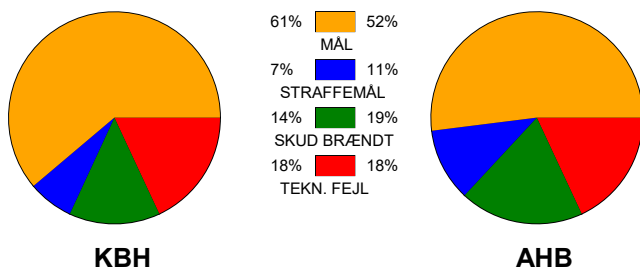

Angrebet sluttede med: