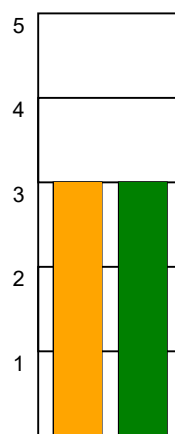

KAMPRAPPORT

København Håndbold - Aarhus Håndbold Kvinder 38 - 35 (17 - 16)

748233 / 15-11-2024 / Frederiksberg Opvisning / Kvindeligaen

Fordeling af mål og skud:

Gbr=Gennembrud. 1.f=Kontra første bølge. 2.f=Kontra anden bølge

Angrebet sluttede med:

Skuddene endte med:

Tekn. Fejl

2 min

Advarsel

Målforskel i løbet af kampen: