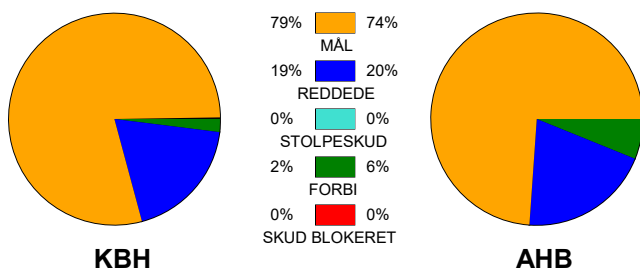

Skuddene endte med: