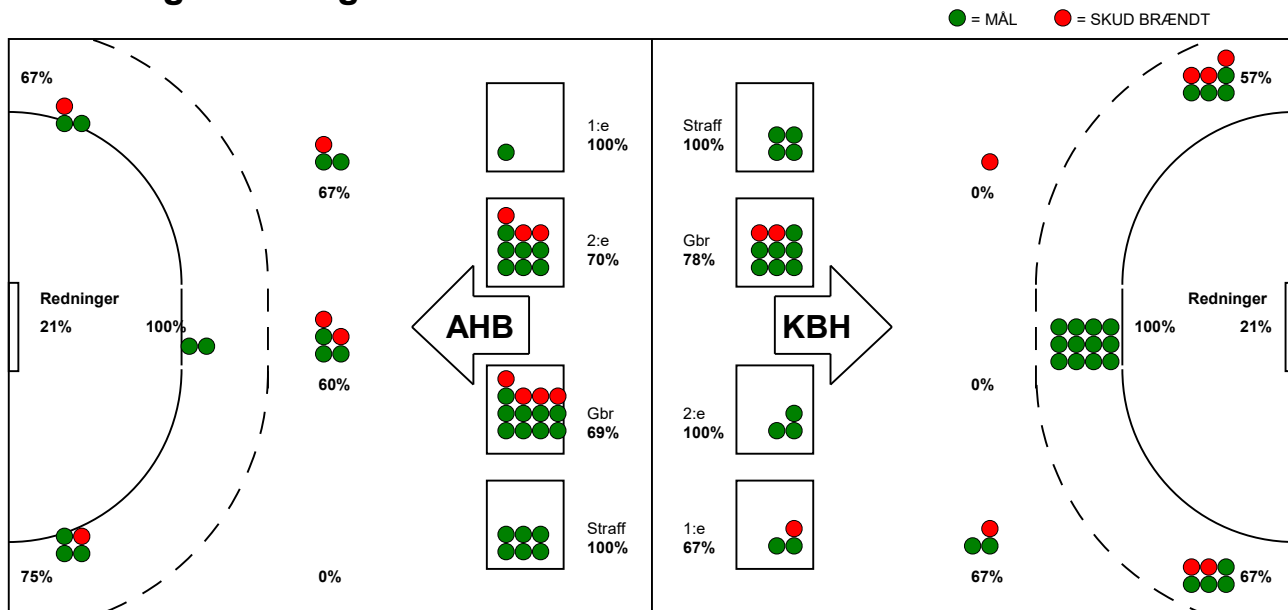

KAMPRAPPORT

København Håndbold - Aarhus Håndbold Kvinder 38 - 35 (17 - 16)

748233 / 15-11-2024 / Frederiksberg Opvisning / Kvindeligaen

Fordeling af mål og skud:

Gbr=Gennembrud. 1.f=Kontra første bølge. 2.f=Kontra anden bølge

Angrebet sluttede med:

Skuddene endte med:

Tekn. Fejl

2 min

Advarsel

Målforskel i løbet af kampen: