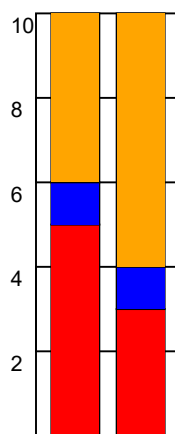

KAMPRAPPORT

København Håndbold - Aarhus Håndbold Kvinder 38 - 35 (17 - 16)

748233 / 15-11-2024 / Frederiksberg Opvisning / Kvindeligaen

Fordeling af mål og skud:

Gbr=Gennembrud. 1.f=Kontra første bølge. 2.f=Kontra anden bølge

Angrebet sluttede med:

Skuddene endte med:

Tekn. Fejl

2 min

Advarsel

Målforskel i løbet af kampen: