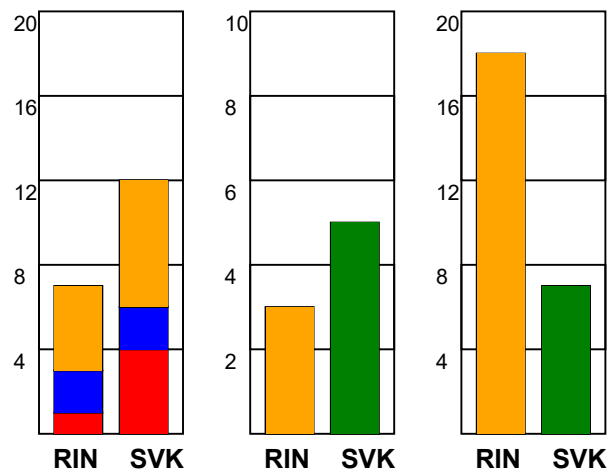

KAMPRAPPORT

Ringkøbing Håndbold - Silkeborg-Voel KFUM 31 - 23 (11 - 12)

748234 / 13-11-2024 / Green Sports Arena - Hal 1 / Kvindeligaen

Fordeling af mål og skud:

Gbr=Gennembrud. 1.f=Kontra første bølge. 2.f=Kontra anden bølge

Angrebet sluttede med:

Tekn. Fejl

2 min

Assist

Skuddene endte med:

■ = REGELBRUD
■ = TABT BOLD
■ = FEJLAFLEVERING

Målforskel i løbet af kampen: