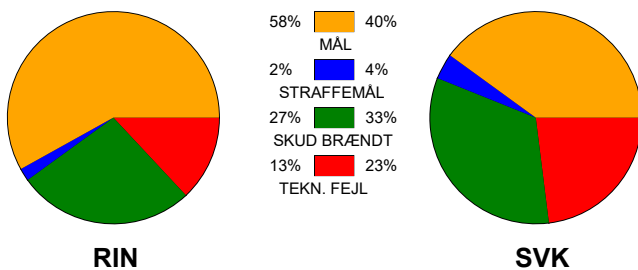

Angrebet sluttede med: