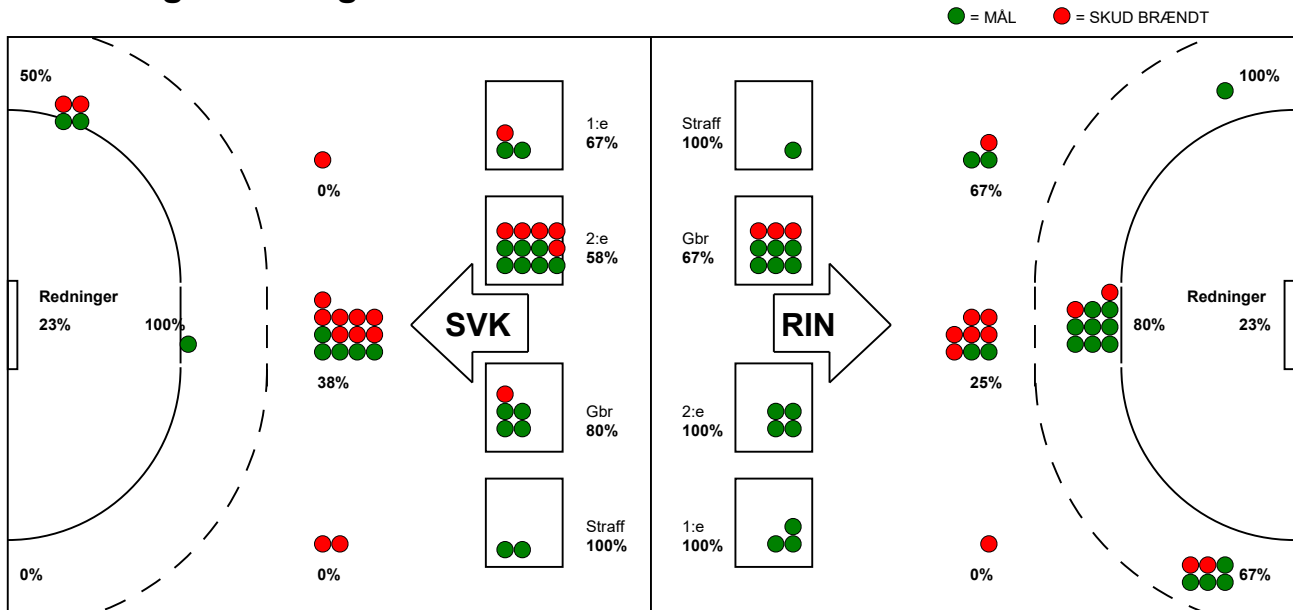

KAMPRAPPORT

Ringkøbing Håndbold - Silkeborg-Voel KFUM 31 - 23 (11 - 12)

748234 / 13-11-2024 / Green Sports Arena - Hal 1 / Kvindeligaen

Fordeling af mål og skud:

Gbr=Gennembrud. 1.f=Kontra første bølge. 2.f=Kontra anden bølge

Angrebet sluttede med:

Tekn. Fejl

2 min

Assist

Skuddene endte med:

■ = REGELBRUD
■ = TABT BOLD
■ = FEJLAFLEVERING

Målforskel i løbet af kampen: