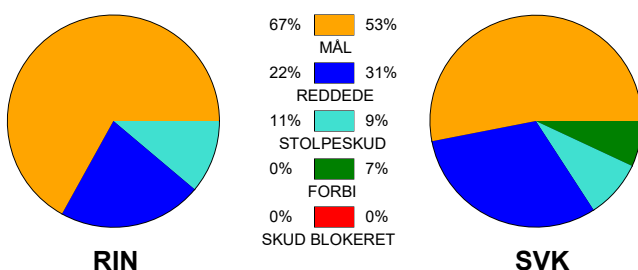

KAMPRAPPORT

Ringkøbing Håndbold - Silkeborg-Voel KFUM 31 - 23 (11 - 12)

748234 / 13-11-2024 / Green Sports Arena - Hal 1 / Kvindeligaen

Fordeling af mål og skud:

Gbr=Gennembrud. 1.f=Kontra første bølge. 2.f=Kontra anden bølge

Angrebet sluttede med:

Tekn. Fejl

2 min

Assist

Skuddene endte med:

■ = REGELBRUD
■ = TABT BOLD
■ = FEJLAFLEVERING

Målforskel i løbet af kampen: