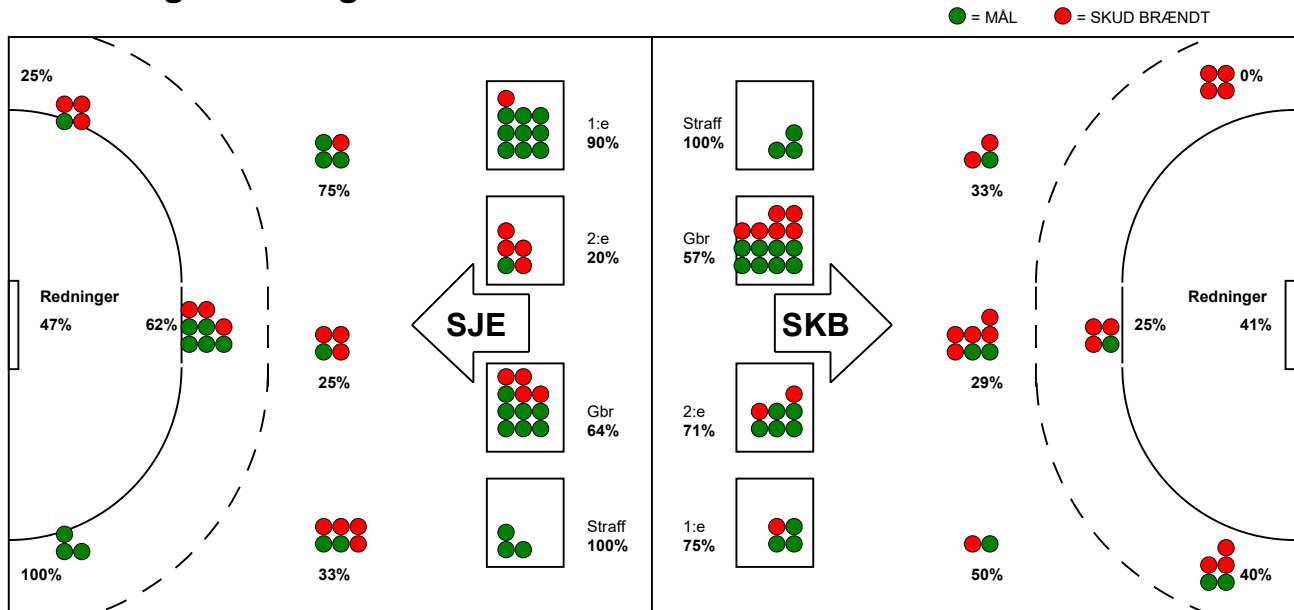

KAMPRAPPORT

Skanderborg Håndbold - Sønderjyske Kvindehandbold 26 - 35 (16 - 21)

748238 / 13-11-2024 / Fælledhallen - bane 1 / Kvindeligaen

Fordeling af mål og skud:

Gbr=Gennembrud. 1.f=Kontra første bølge. 2.f=Kontra anden bølge

Angrebet sluttede med:

Skuddene endte med:

Tekn. Fejl

2 min

Assist

■ = REGELBRUD
■ = TAPT BOLD
■ = FEJLAFLEVERING

Målforskel i løbet af kampen: