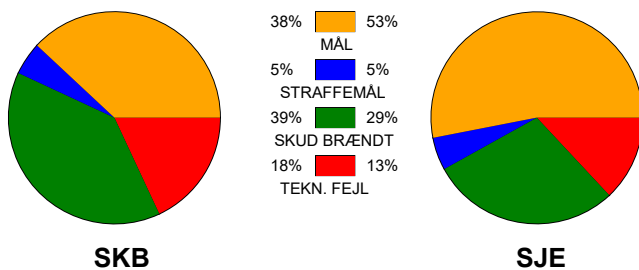

Angrebet sluttede med: