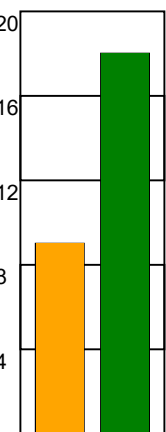

KAMPRAPPORT

Skanderborg Håndbold - Sønderjyske Kvindehandbold 26 - 35 (16 - 21)

748238 / 13-11-2024 / Fælledhallen - bane 1 / Kvindeligaen

Fordeling af mål og skud:

Gbr=Gennembrud. 1.f=Kontra første bølge. 2.f=Kontra anden bølge

Angrebet sluttede med:

Skuddene endte med:

Tekn. Fejl

2 min

Assist

■ = REGELBRUD
■ = TAPT BOLD
■ = FEJLAFLEVERING

Målforskel i løbet af kampen: