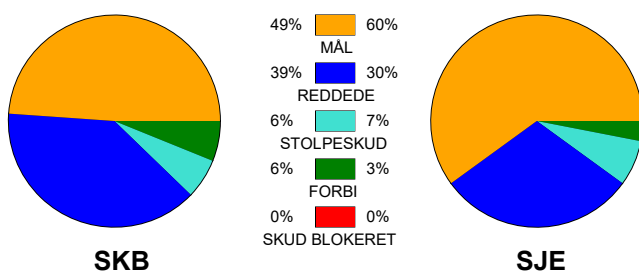

Skuddene endte med: