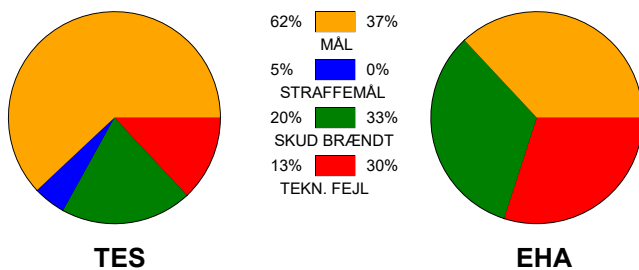

KAMPRAPPORT

Team Esbjerg - EH Aalborg 40 - 22 (18 - 14)

748239 / 13-11-2024 / Blue Water Dokken / Kvindeligaen

Fordeling af mål og skud:

Gbr=Gennembrud. 1.f=Kontra første bølge. 2.f=Kontra anden bølge

Angrebet sluttede med: