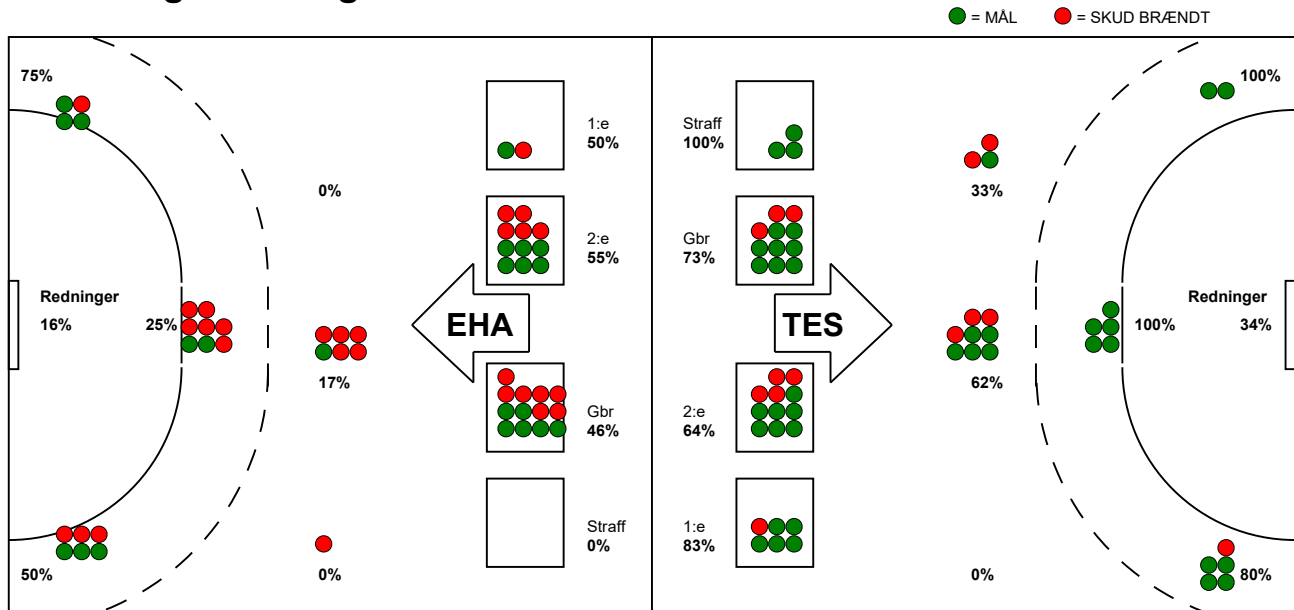

KAMPRAPPORT

Team Esbjerg - EH Aalborg 40 - 22 (18 - 14)

748239 / 13-11-2024 / Blue Water Dokken / Kvindeligaen

Fordeling af mål og skud:

Gbr=Gennembrud. 1.f=Kontra første bølge. 2.f=Kontra anden bølge

Angrebet sluttede med:

Tekn. Fejl

2 min

Assist

■ = REGELBRUD
■ = TABT BOLD
■ = FEJLAFLEVERING

Målforskel i løbet af kampen: