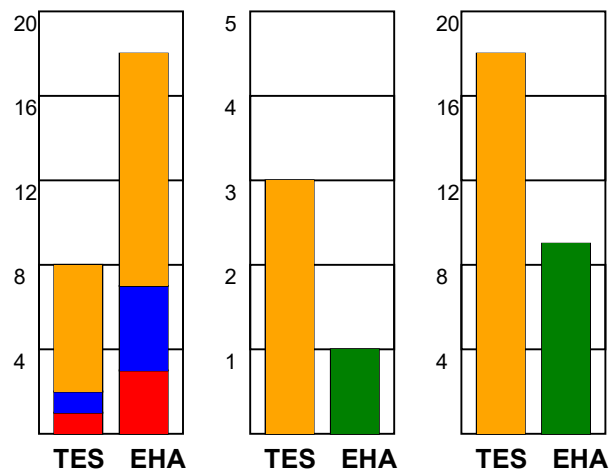

KAMPRAPPORT

Team Esbjerg - EH Aalborg 40 - 22 (18 - 14)

748239 / 13-11-2024 / Blue Water Dokken / Kvindeligaen

Fordeling af mål og skud:

Gbr=Gennembrud. 1.f=Kontra første bølge. 2.f=Kontra anden bølge

Angrebet sluttede med:

Tekn. Fejl

2 min

Assist

■ = REGELBRUD
■ = TABT BOLD
■ = FEJLAFLEVERING

Målforskel i løbet af kampen: