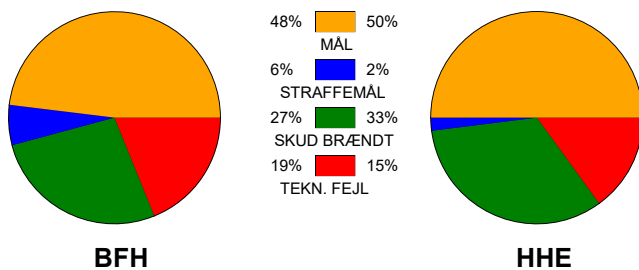

Angrebet sluttede med: