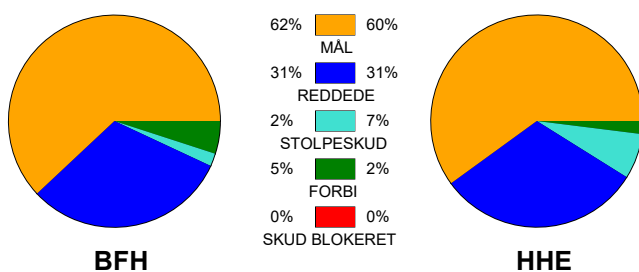

Skuddene endte med: