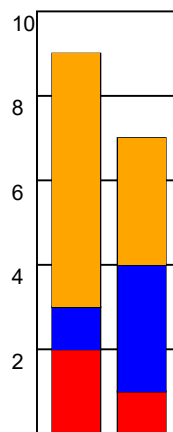

KAMPRAPPORT

Bjerringbro FH - Horsens Håndbold Elite 26 - 25 (15 - 11)

748241 / 2-1-2025 / Bjerringbro Idræts- & Kulturcenter 1 / Kvindeligaen

Fordeling af mål og skud:

Gbr=Gennembrud. 1.f=Kontra første bølge. 2.f=Kontra anden bølge

Angrebet sluttede med:

Skuddene endte med:

Tekn. Fejl

2 min

Assist

■ = REGELBRUD
■ = TABT BOLD
■ = FEJLAFLEVERING

Målforskel i løbet af kampen: