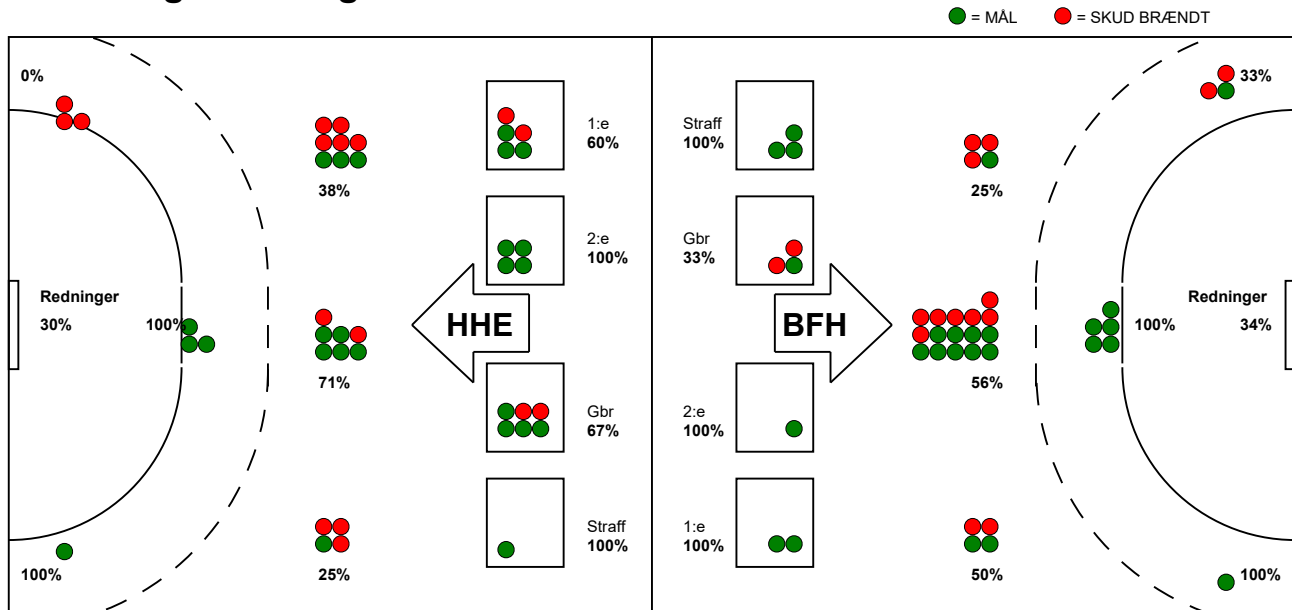

## Bjerringbro FH - Horsens Håndbold Elite 26 - 25 (15 - 11)

748241 / 2-1-2025 / Bjerringbro Idræts- & Kulturcenter 1 / Kvindeligaen

### Fordeling af mål og skud:

Gbr=Gennembrud. 1.f=Kontra første bølge. 2.f=Kontra anden bølge