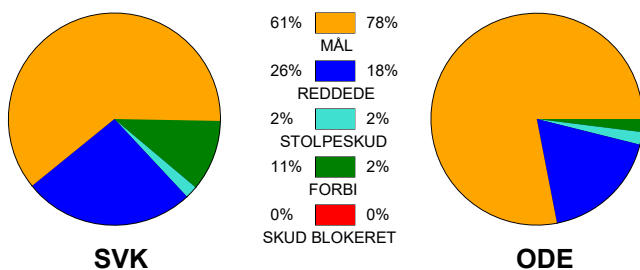

Skuddene endte med: