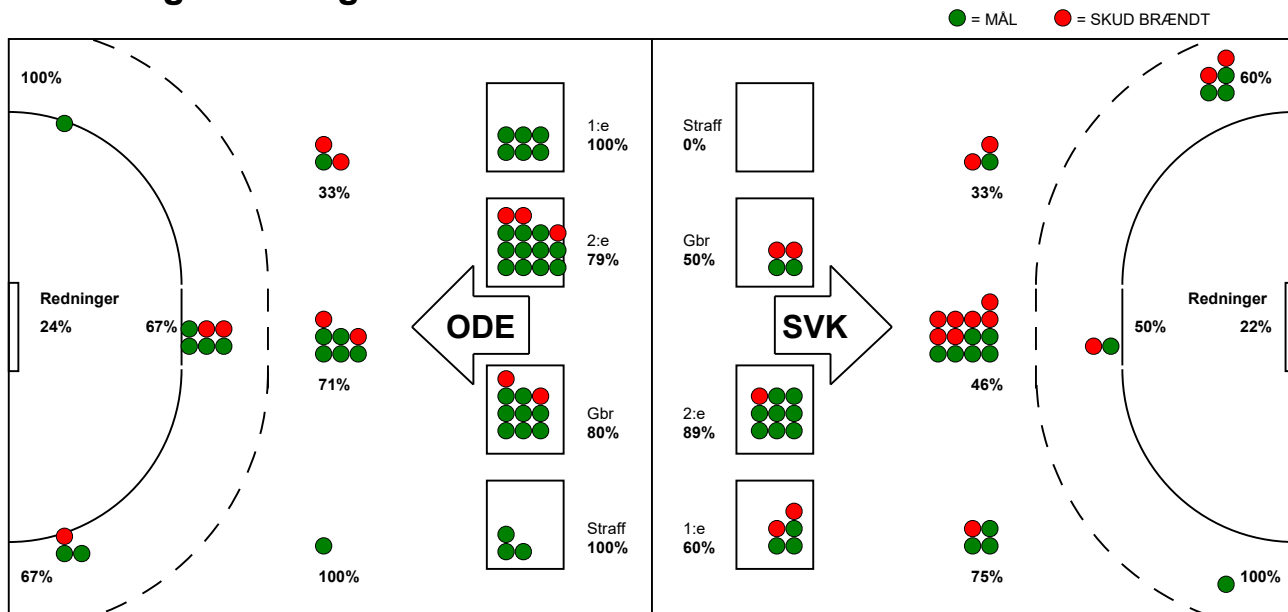

## Silkeborg-Voel KFUM - Odense Håndbold 28 - 42 (16 - 20)

748243 / 2-1-2025 / JYSK Arena A / Kvindeligaen

### Fordeling af mål og skud: