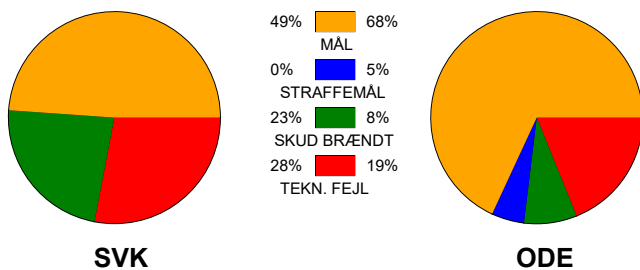

Angrebet sluttede med: