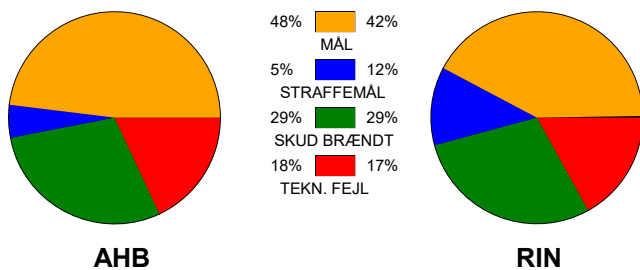

Angrebet sluttede med: