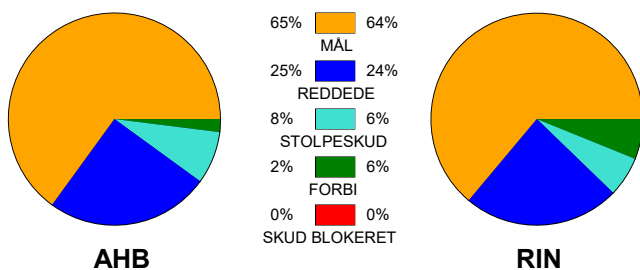

Skuddene endte med: