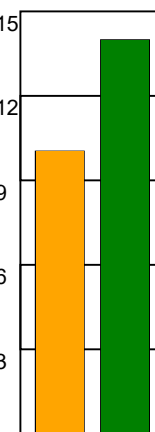

KAMPRAPPORT

Aarhus Håndbold Kvinder - Ringkøbing Håndbold 32 - 32 (16 - 16)

748244 / 2-1-2025 / Djurslands Bank Arena / Kvindeligaen

Fordeling af mål og skud:

Gbr=Gennembrud. 1.f=Kontra første bølge. 2.f=Kontra anden bølge

Angrebet sluttede med:

Skuddene endte med:

Tekn. Fejl

2 min

Assist

■ = REGELBRUD
■ = TABT BOLD
■ = FEJLAFLEVERING

Målforskel i løbet af kampen: