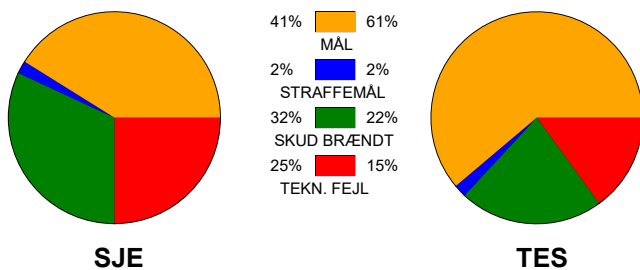

Angrebet sluttede med: