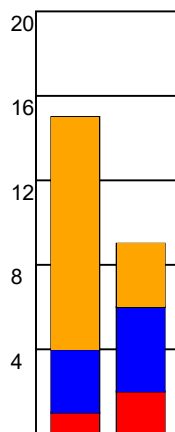

KAMPRAPPORT

Sønderjyske Kvindehåndbold - Team Esbjerg 26 - 38 (13 - 19)

748245 / 2-1-2025 / Sydbank Arena Aabenraa 1 / Kvindeligaen

Fordeling af mål og skud:

Gbr=Gennembrud. 1.f=Kontra første bølge. 2.f=Kontra anden bølge

Angrebet sluttede med:

Skuddene endte med:

Tekn. Fejl

2 min

Assist

Målforskel i løbet af kampen: