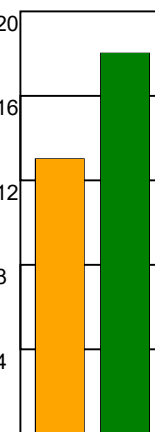

KAMPRAPPORT

Sønderjyske Kvindehåndbold - Team Esbjerg 26 - 38 (13 - 19)

748245 / 2-1-2025 / Sydbank Arena Aabenraa 1 / Kvindeligaen

Fordeling af mål og skud:

Gbr=Gennembrud. 1.f=Kontra første bølge. 2.f=Kontra anden bølge

Angrebet sluttede med:

Skuddene endte med:

Tekn. Fejl

2 min

Assist

Målforskel i løbet af kampen: