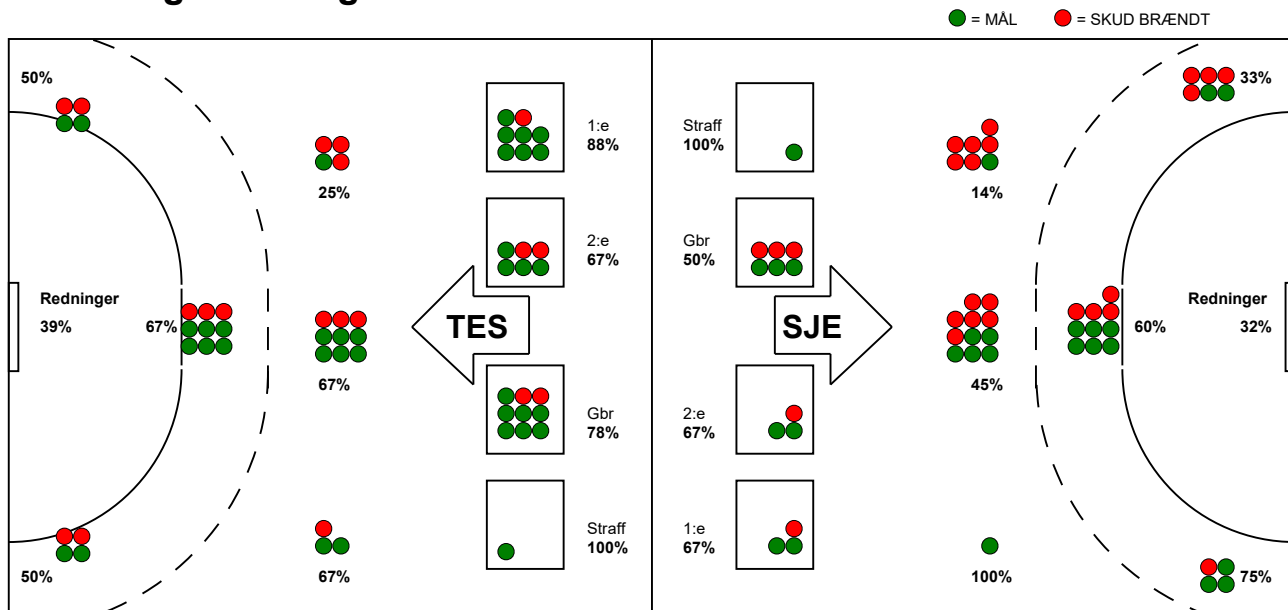

KAMPRAPPORT

Sønderjyske Kvindehåndbold - Team Esbjerg 26 - 38 (13 - 19)

748245 / 2-1-2025 / Sydbank Arena Aabenraa 1 / Kvindeligaen

Fordeling af mål og skud:

Gbr=Gennembrud. 1.f=Kontra første bølge. 2.f=Kontra anden bølge

Angrebet sluttede med:

Skuddene endte med:

Tekn. Fejl

2 min

Assist

Målforskel i løbet af kampen: