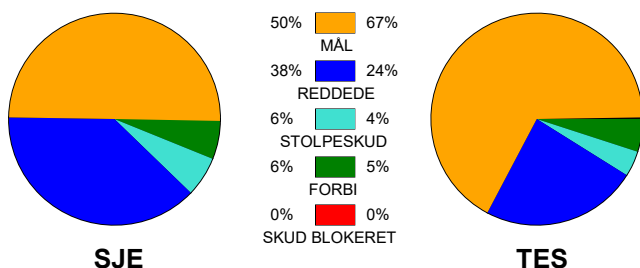

Skuddene endte med: