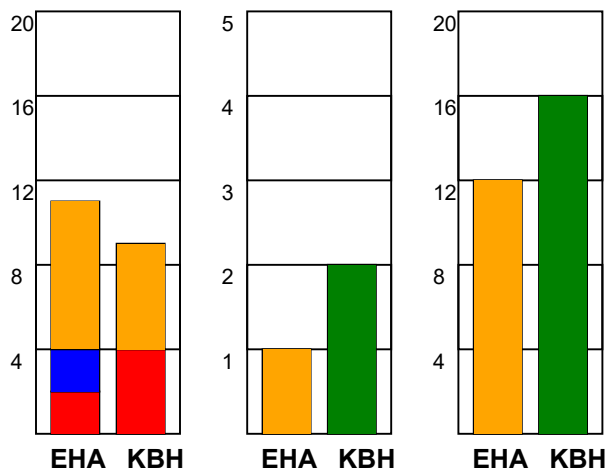

KAMPRAPPORT

EH Aalborg - København Håndbold 26 - 31 (10 - 15)

748246 / 2-1-2025 / Skansen Hal 1 / Kvindeligaen

Fordeling af mål og skud:

Gbr=Gennembrud. 1.f=Kontra første bølge. 2.f=Kontra anden bølge

Angrebet sluttede med:

Tekn. Fejl

2 min

Assist

■ = REGELBRUD
 ■ = TABT BOLD
 ■ = FEJLAFLEVERING

Målforskel i løbet af kampen: