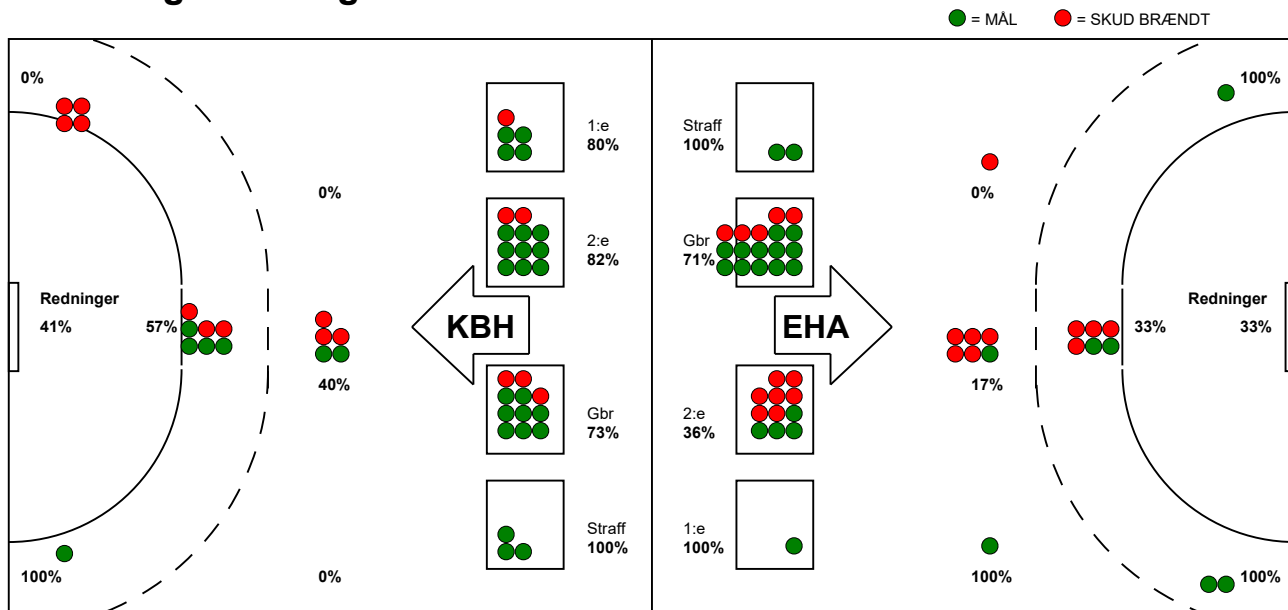

KAMPRAPPORT

EH Aalborg - København Håndbold 26 - 31 (10 - 15)

748246 / 2-1-2025 / Skansen Hal 1 / Kvindeligaen

Fordeling af mål og skud:

Gbr=Gennembrud. 1.f=Kontra første bølge. 2.f=Kontra anden bølge

Angrebet sluttede med:

Tekn. Fejl

2 min

Assist

■ = REGELBRUD
 ■ = TABT BOLD
 ■ = FEJLAFLEVERING

Målforskel i løbet af kampen: