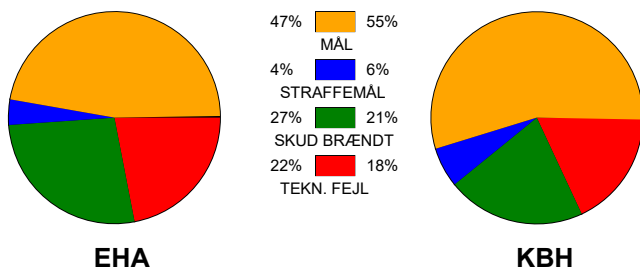

KAMPRAPPORT

EH Aalborg - København Håndbold 26 - 31 (10 - 15)

748246 / 2-1-2025 / Skansen Hal 1 / Kvindeligaen

Fordeling af mål og skud:

Gbr=Gennembrud. 1.f=Kontra første bølge. 2.f=Kontra anden bølge

Angrebet sluttede med: