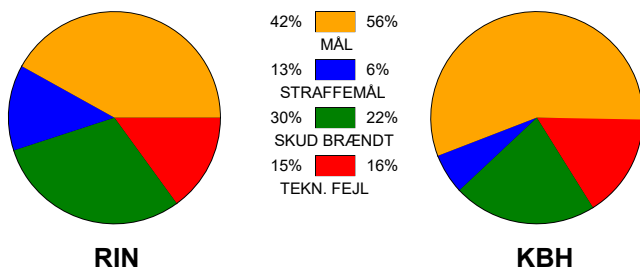

Angrebet sluttede med: