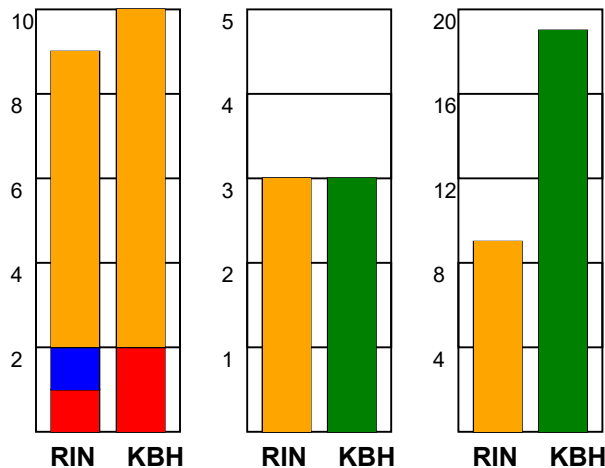

KAMPRAPPORT

Ringkøbing Håndbold - København Håndbold 34 - 39 (15 - 21)

748247 / 5-1-2025 / Green Sports Arena - Hal 1 / Kvindeligaen

Fordeling af mål og skud:

Gbr=Gennembrud. 1.f=Kontra første bølge. 2.f=Kontra anden bølge

Angrebet sluttede med:

Tekn. Fejl

2 min

Assist

Skuddene endte med:

Målforskel i løbet af kampen: