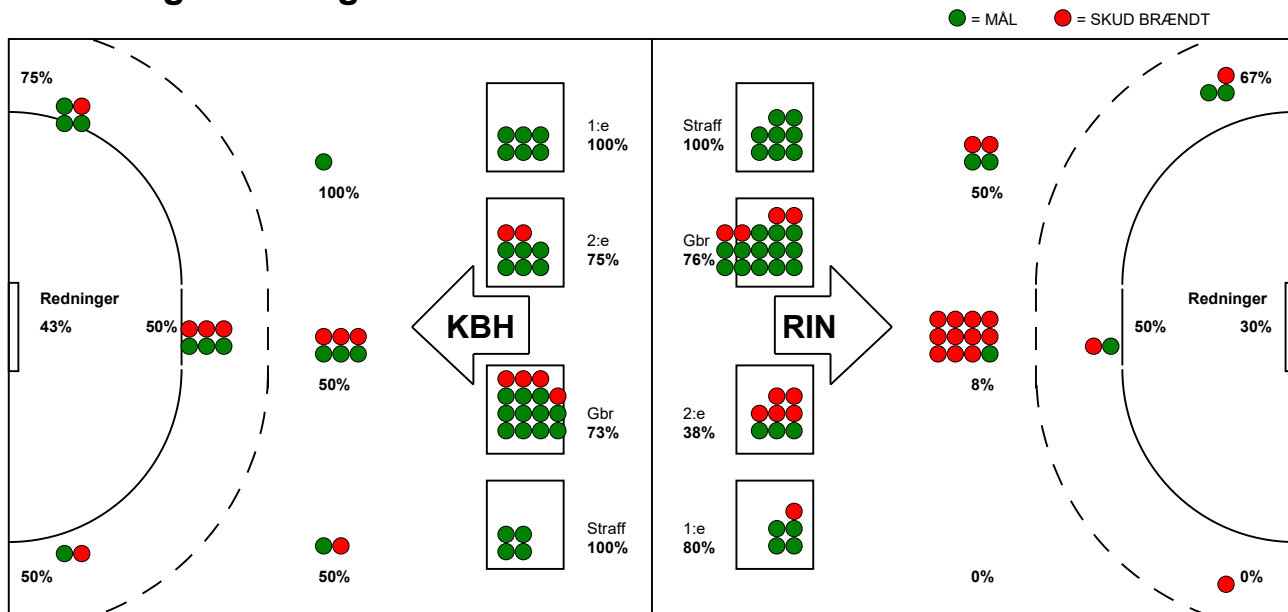

KAMPRAPPORT

Ringkøbing Håndbold - København Håndbold 34 - 39 (15 - 21)

748247 / 5-1-2025 / Green Sports Arena - Hal 1 / Kvindeligaen

Fordeling af mål og skud:

Gbr=Gennembrud. 1.f=Kontra første bølge. 2.f=Kontra anden bølge

Angrebet sluttede med:

Tekn. Fejl

2 min

Assist

Skuddene endte med:

Målforskel i løbet af kampen: