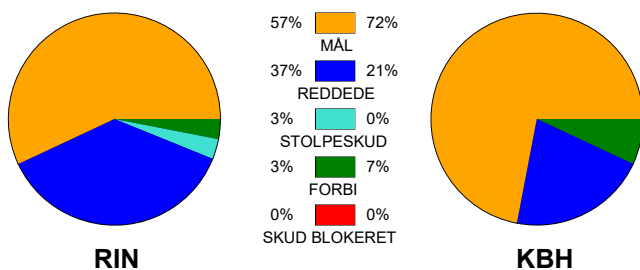

Skuddene endte med: