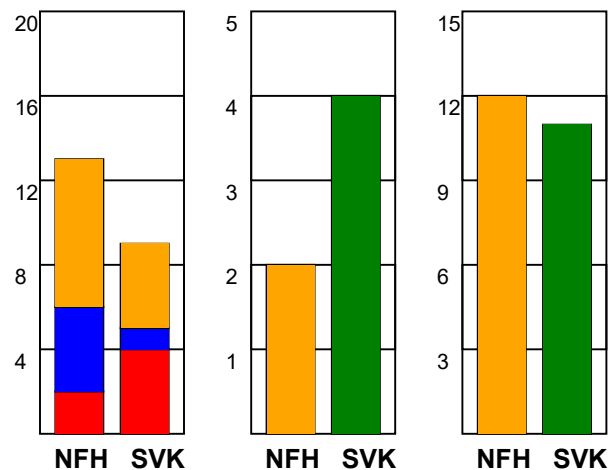

Tekn. Fejl

2 min

Assist