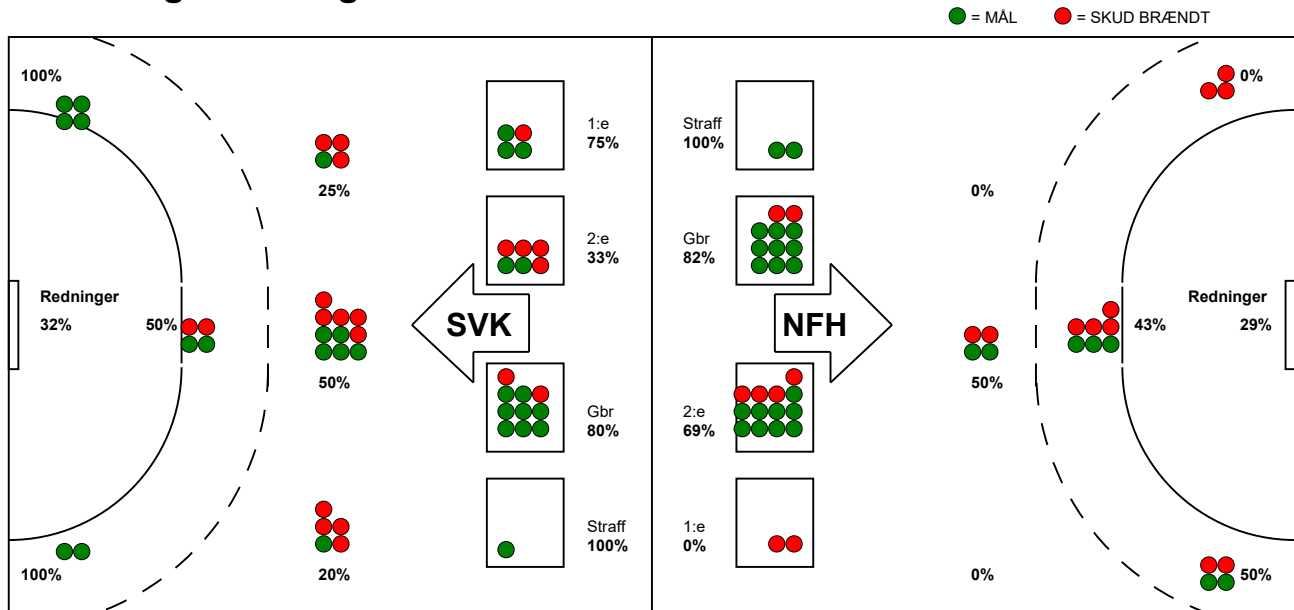

## Nykøbing F. Håndbold - Silkeborg-Voel KFUM 27 - 29 (15 - 13)

748249 / 5-1-2025 / SPAR NORD Boxen / Kvindeligaen

### Fordeling af mål og skud:

Gbr=Gennembrud. 1.f=Kontra første bølge. 2.f=Kontra anden bølge