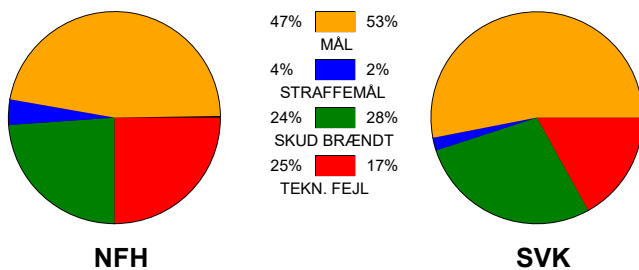

Angrebet sluttede med: