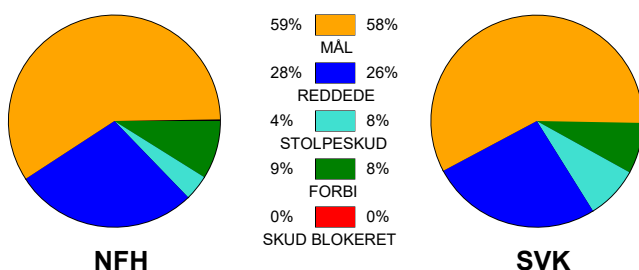

Skuddene endte med: