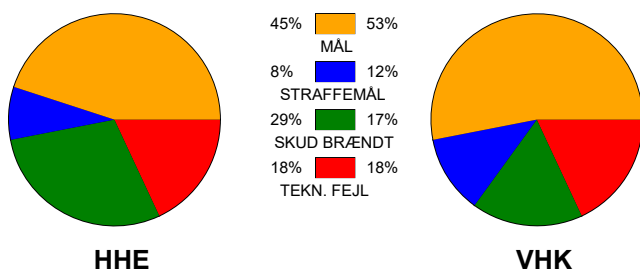

Angrebet sluttede med: