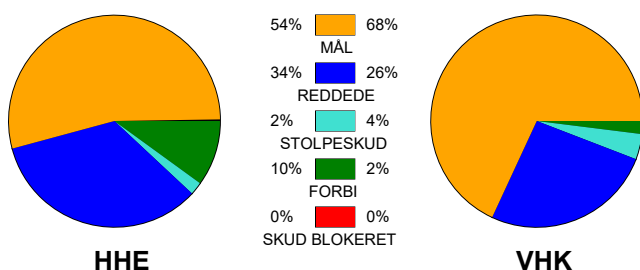

Skuddene endte med: