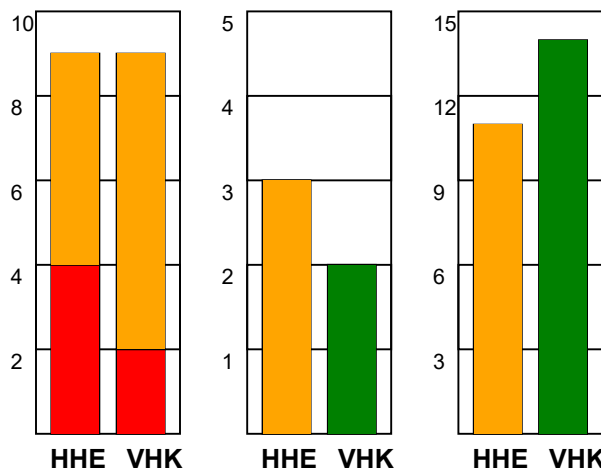

Tekn. Fejl

2 min

Assist