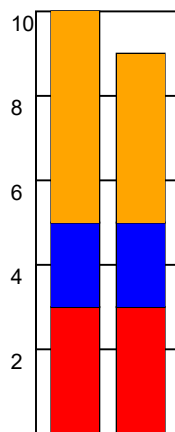

KAMPRAPPORT

Skanderborg Håndbold - Bjerringbro FH 30 - 24 (13 - 10)

748251 / 5-1-2025 / Fælledhallen - bane 1 / Kvindeligaen

Fordeling af mål og skud:

Gbr=Gennembrud. 1.f=Kontra første bølge. 2.f=Kontra anden bølge

Angrebet sluttede med:

Tekn. Fejl

2 min

Assist

Skuddene endte med:

Målforskel i løbet af kampen: