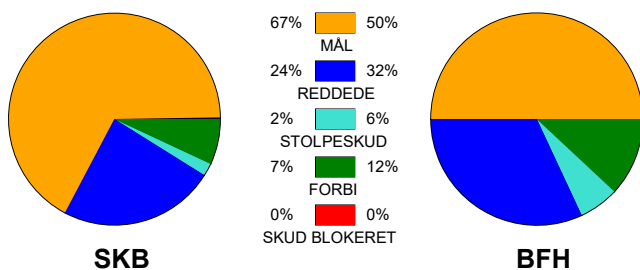

Skuddene endte med: