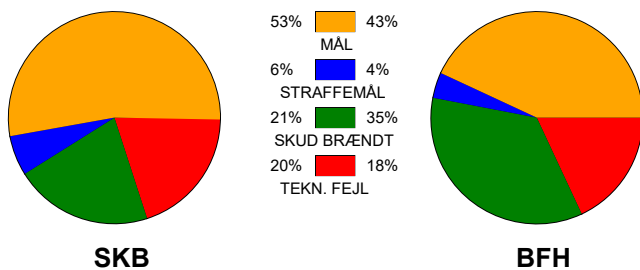

Angrebet sluttede med: