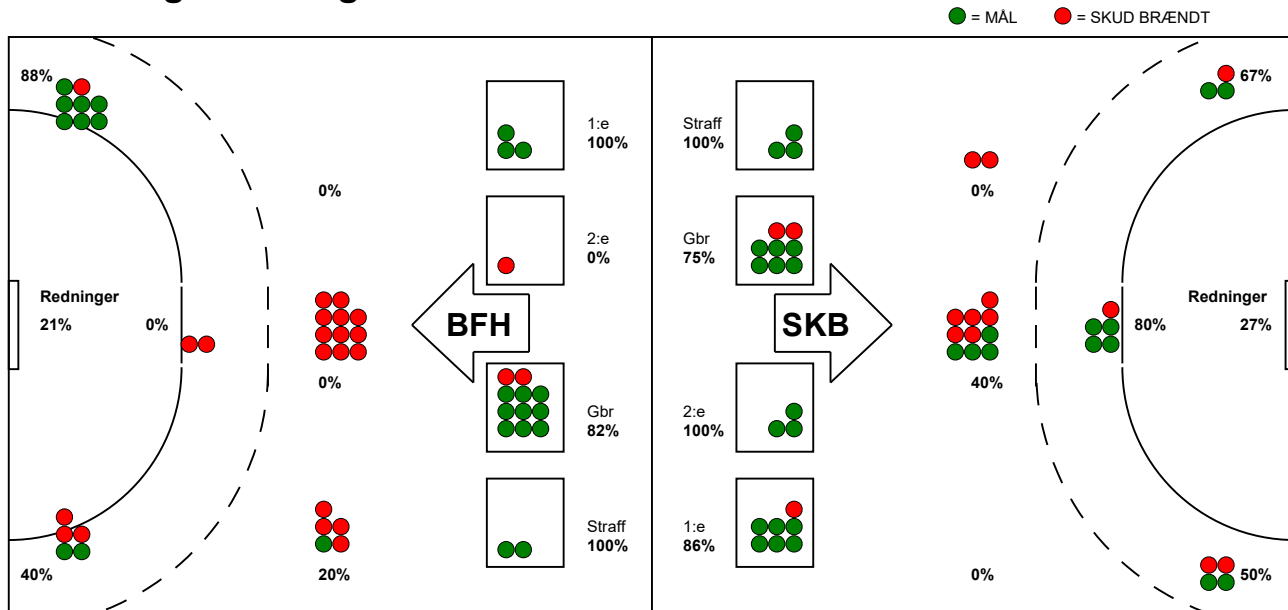

KAMPRAPPORT

Skanderborg Håndbold - Bjerringbro FH 30 - 24 (13 - 10)

748251 / 5-1-2025 / Fælledhallen - bane 1 / Kvindeligaen

Fordeling af mål og skud:

Gbr=Gennembrud. 1.f=Kontra første bølge. 2.f=Kontra anden bølge

Angrebet sluttede med:

Tekn. Fejl

2 min

Assist

Skuddene endte med:

Målforskel i løbet af kampen: