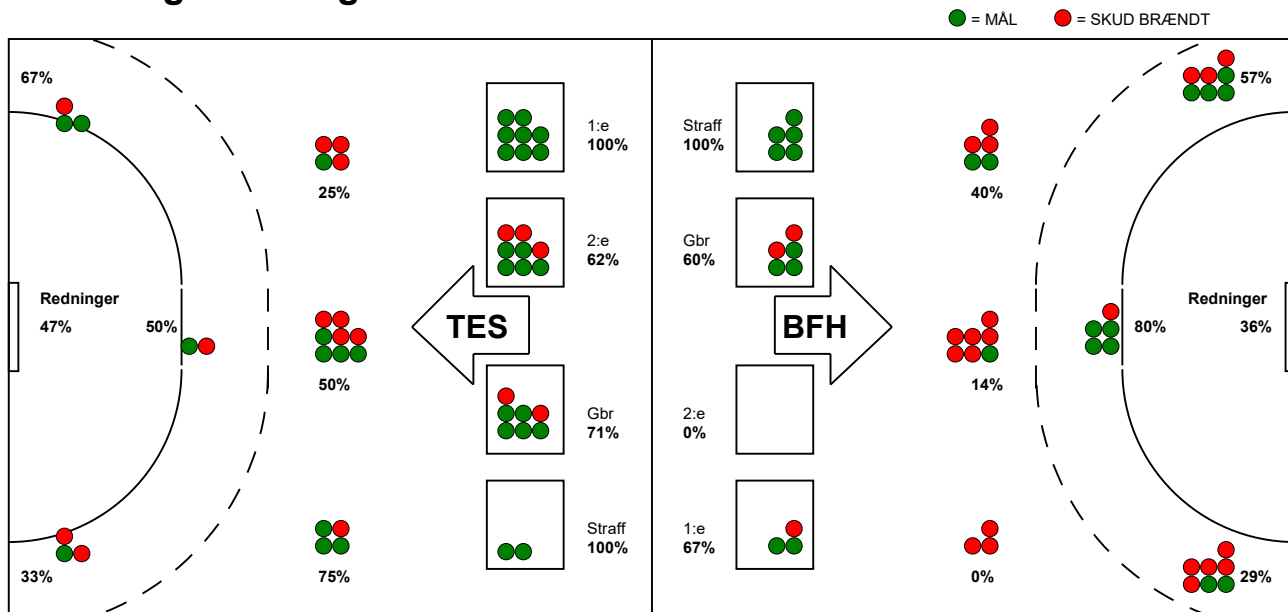

### Fordeling af mål og skud:

Gbr=Gennembrud. 1.f=Kontra første bølge. 2.f=Kontra anden bølge

### Assist

■ = REGELBRUD  
■ = TABT BOLD  
■ = FEJLAFLEVERING