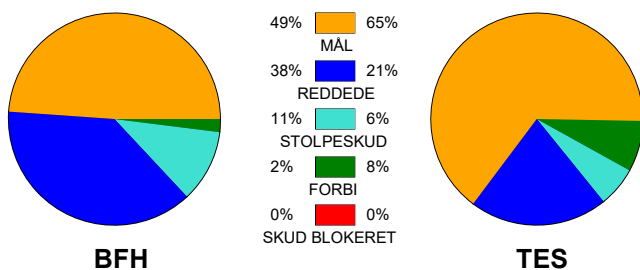

Skuddene endte med: