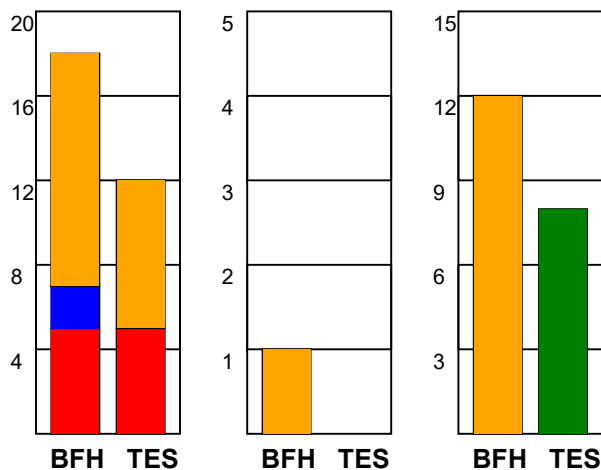

Tekn. Fejl

2 min

Assist