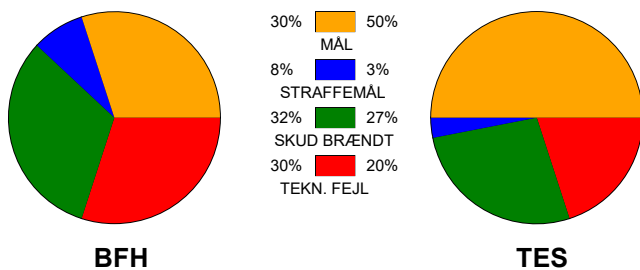

Angrebet sluttede med: