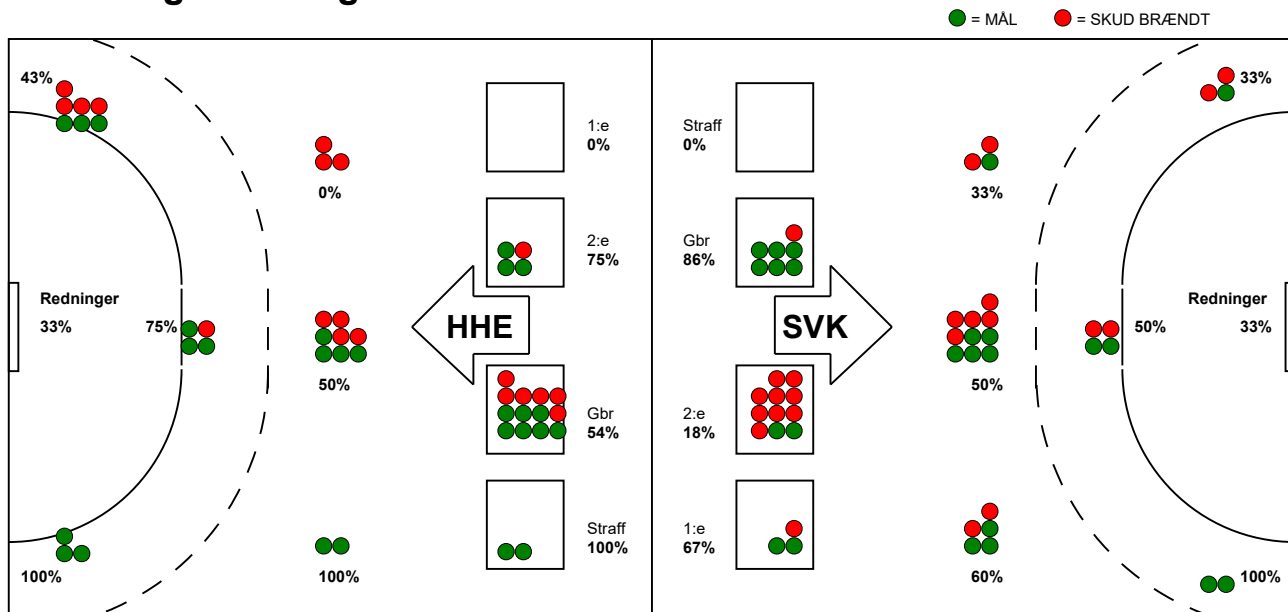

KAMPRAPPORT

Silkeborg-Voel KFUM - Horsens Håndbold Elite 24 - 27 (12 - 17)

748257 / 10-1-2025 / JYSK Arena A / Kvindeligaen

Fordeling af mål og skud:

Gbr=Gennembrud. 1.f=Kontra første bølge. 2.f=Kontra anden bølge

Angrebet sluttede med:

Skuddene endte med:

Tekn. Fejl

2 min

Assist

Målforskel i løbet af kampen: