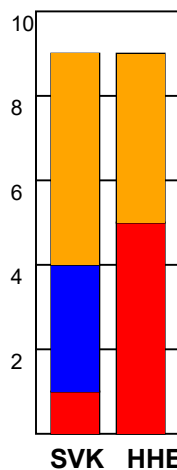

KAMPRAPPORT

Silkeborg-Voel KFUM - Horsens Håndbold Elite 24 - 27 (12 - 17)

748257 / 10-1-2025 / JYSK Arena A / Kvindeligaen

Fordeling af mål og skud:

Gbr=Gennembrud. 1.f=Kontra første bølge. 2.f=Kontra anden bølge

Angrebet sluttede med:

Skuddene endte med:

Tekn. Fejl

2 min

Assist

Målforskel i løbet af kampen: