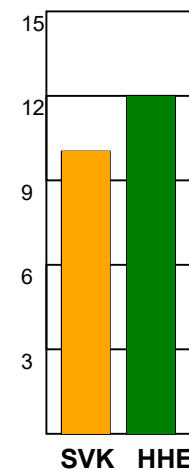

KAMPRAPPORT

Silkeborg-Voel KFUM - Horsens Håndbold Elite 24 - 27 (12 - 17)

748257 / 10-1-2025 / JYSK Arena A / Kvindeligaen

Fordeling af mål og skud:

Gbr=Gennembrud. 1.f=Kontra første bølge. 2.f=Kontra anden bølge

Angrebet sluttede med:

Skuddene endte med:

Tekn. Fejl

2 min

Assist

Målforskel i løbet af kampen: