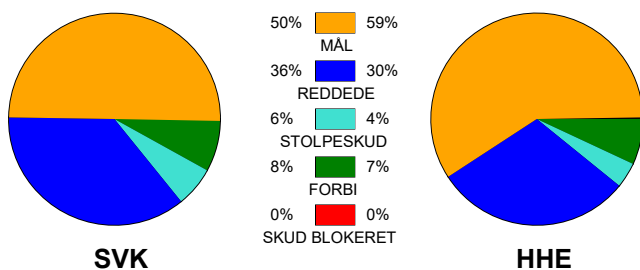

Skuddene endte med: