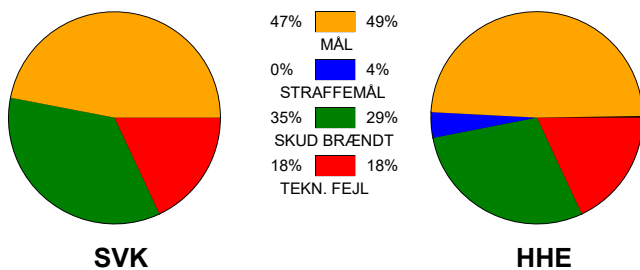

Angrebet sluttede med: