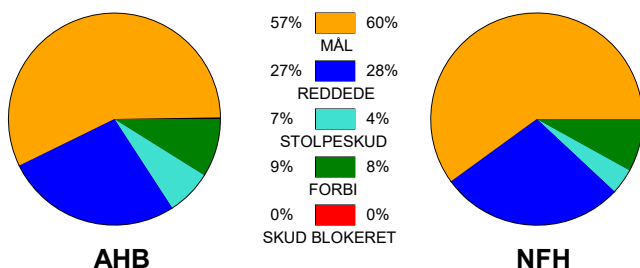

KAMPRAPPORT

Aarhus Håndbold Kvinder - Nykøbing F. Håndbold 25 - 31 (10 - 13)

748258 / 8-1-2025 / Djurslands Bank Arena / Kvindeligaen

Fordeling af mål og skud:

Gbr=Gennembrud. 1.f=Kontra første bølge. 2.f=Kontra anden bølge

Angrebet sluttede med:

Tekn. Fejl

2 min

Assist

■ = REGELBRUD
■ = TABT BOLD
■ = FEJLAFLEVERING

Skuddene endte med:

Målforskel i løbet af kampen: