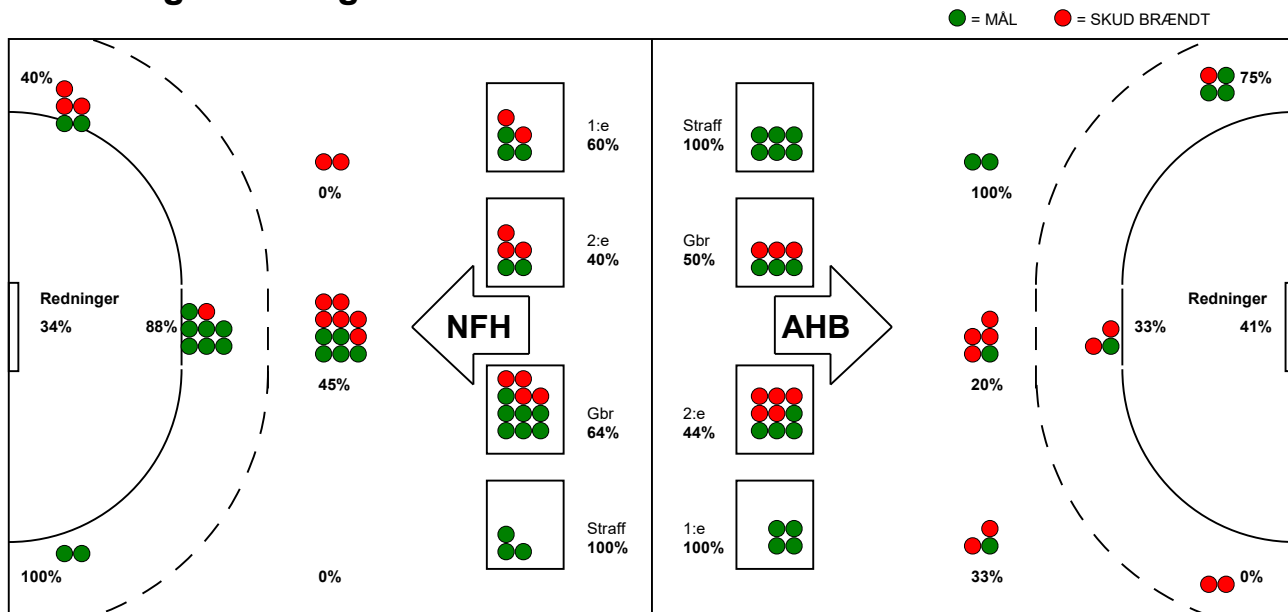

KAMPRAPPORT

Aarhus Håndbold Kvinder - Nykøbing F. Håndbold 25 - 31 (10 - 13)

748258 / 8-1-2025 / Djurslands Bank Arena / Kvindeligaen

Fordeling af mål og skud:

Gbr=Gennembrud. 1.f=Kontra første bølge. 2.f=Kontra anden bølge

Angrebet sluttede med:

Tekn. Fejl

2 min

Assist

■ = REGELBRUD
■ = TABT BOLD
■ = FEJLAFLEVERING

Skuddene endte med:

Målforskel i løbet af kampen: