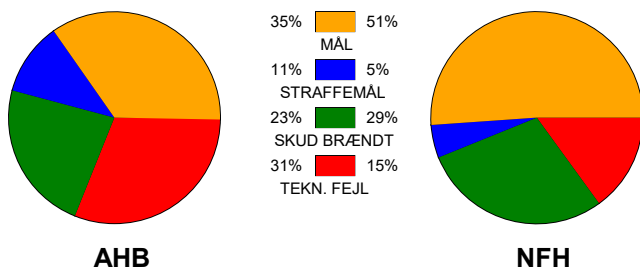

Angrebet sluttede med: