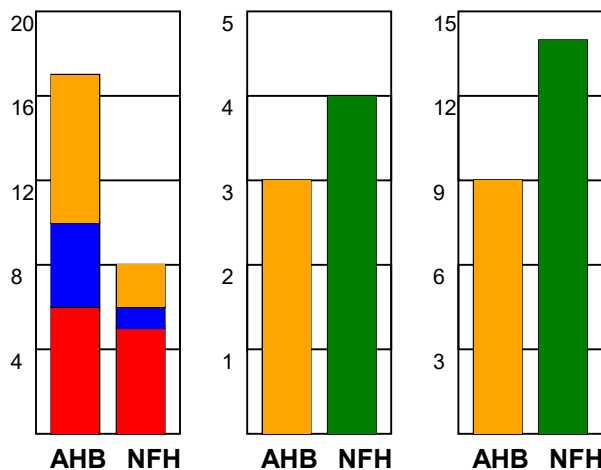

KAMPRAPPORT

Aarhus Håndbold Kvinder - Nykøbing F. Håndbold 25 - 31 (10 - 13)

748258 / 8-1-2025 / Djurslands Bank Arena / Kvindeligaen

Fordeling af mål og skud:

Gbr=Gennembrud. 1.f=Kontra første bølge. 2.f=Kontra anden bølge

Angrebet sluttede med:

Tekn. Fejl

2 min

Assist

■ = REGELBRUD
■ = TABT BOLD
■ = FEJLAFLEVERING

Skuddene endte med:

Målforskel i løbet af kampen: