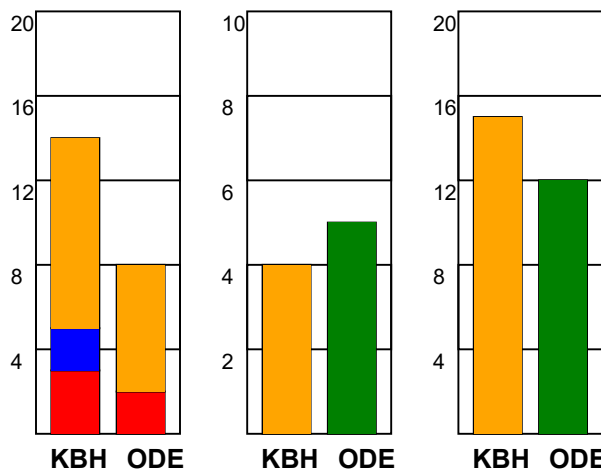

Tekn. Fejl

2 min

Assist