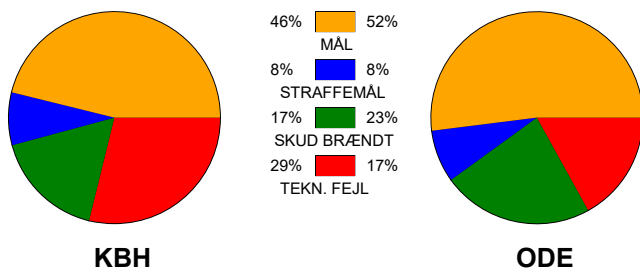

Angrebet sluttede med: