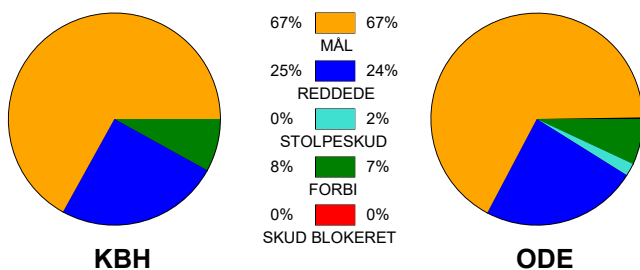

Skuddene endte med: