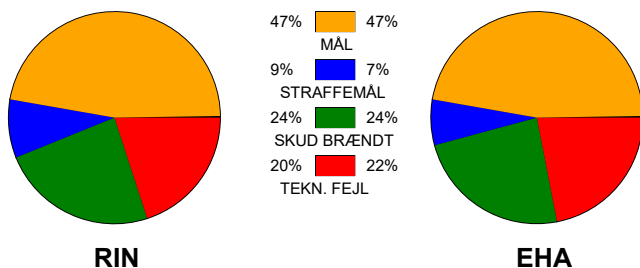

Angrebet sluttede med: