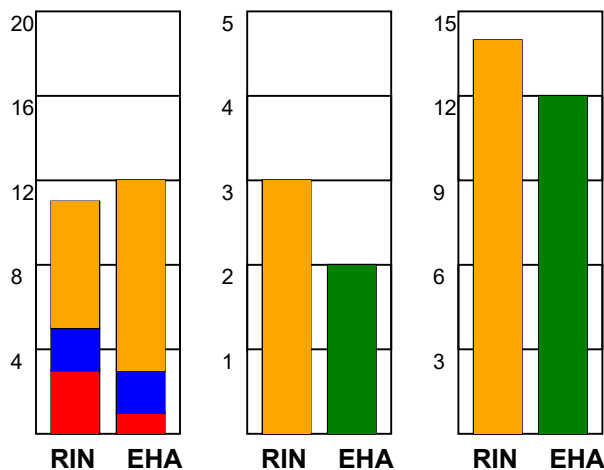

Tekn. Fejl

2 min

Assist