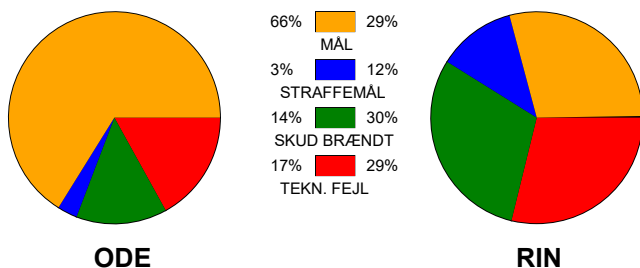

Angrebet sluttede med: