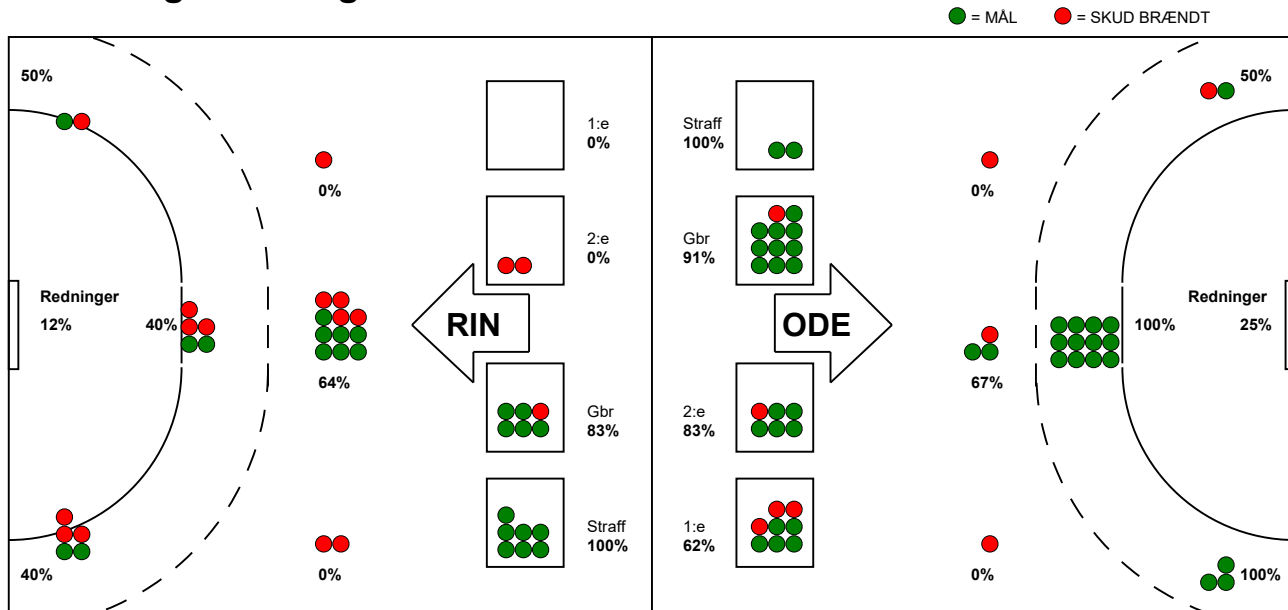

KAMPRAPPORT

Odense Håndbold - Ringkøbing Håndbold 40 - 24 (20 - 9)

748261 / 14-1-2025 / Sydbank Arena / Kvindeligaaen

Fordeling af mål og skud:

Gbr=Gennembrud. 1.f=Kontra første bølge. 2.f=Kontra anden bølge

Angrebet sluttede med:

Skuddene endte med:

Tekn. Fejl

2 min

Assist

■ = REGELBRUD
■ = TABT BOLD
■ = FEJLAFLEVERING

Målforskel i løbet af kampen: