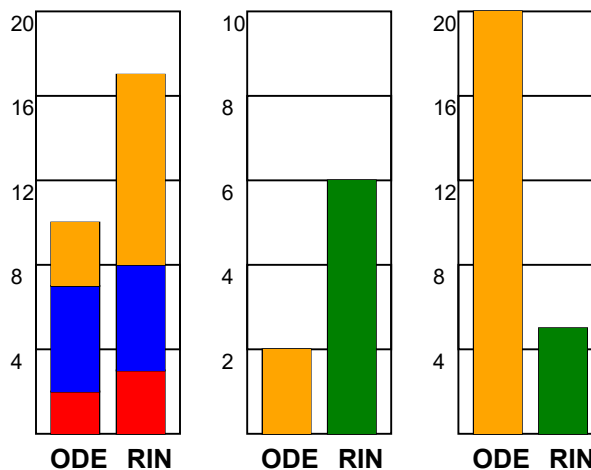

KAMPRAPPORT

Odense Håndbold - Ringkøbing Håndbold 40 - 24 (20 - 9)

748261 / 14-1-2025 / Sydbank Arena / Kvindeligaaen

Fordeling af mål og skud:

Gbr=Gennembrud. 1.f=Kontra første bølge. 2.f=Kontra anden bølge

Angrebet sluttede med:

Skuddene endte med:

Tekn. Fejl

2 min

Assist

■ = REGELBRUD
■ = TABT BOLD
■ = FEJLAFLEVERING

Målforskel i løbet af kampen: