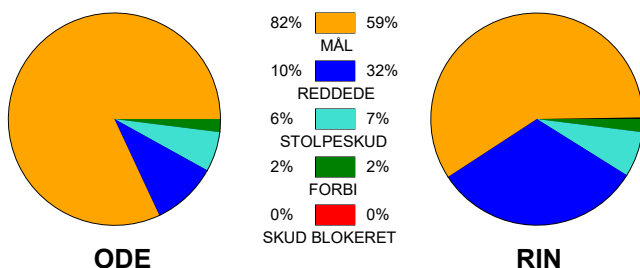

KAMPRAPPORT

Odense Håndbold - Ringkøbing Håndbold 40 - 24 (20 - 9)

748261 / 14-1-2025 / Sydbank Arena / Kvindeligaaen

Fordeling af mål og skud:

Gbr=Gennembrud. 1.f=Kontra første bølge. 2.f=Kontra anden bølge

Angrebet sluttede med:

Skuddene endte med:

Tekn. Fejl

2 min

Assist

■ = REGELBRUD
■ = TABT BOLD
■ = FEJLAFLEVERING

Målforskel i løbet af kampen: