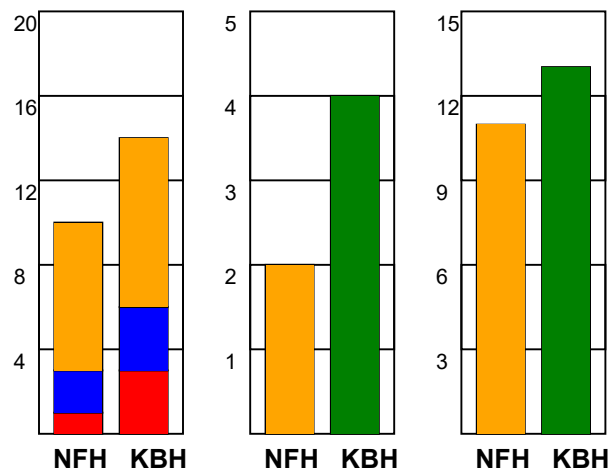

Tekn. Fejl

2 min

Assist