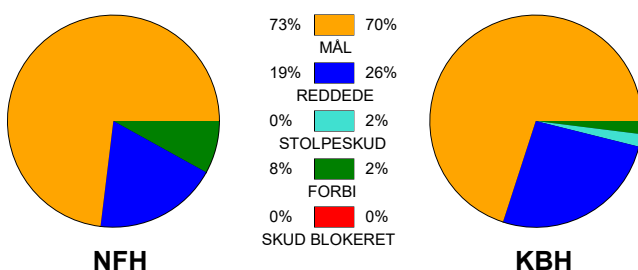

### Fordeling af mål og skud:

Gbr=Gennembrud. 1.f=Kontra første bølge. 2.f=Kontra anden bølge

### Angrebet sluttede med:

### Skuddene endte med: