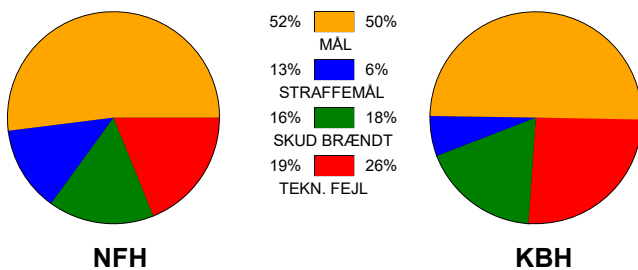

Angrebet sluttede med: