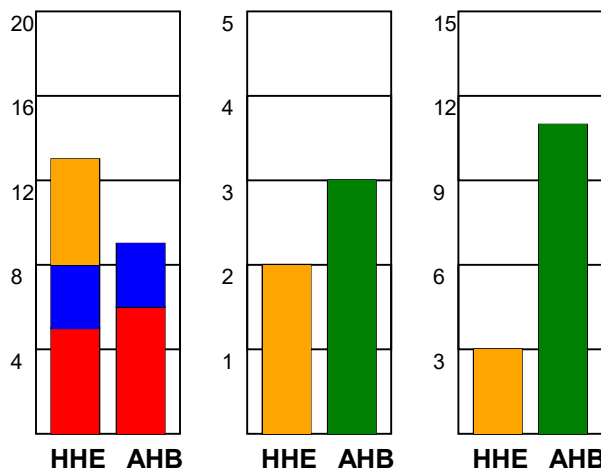

KAMPRAPPORT

Horsens Håndbold Elite - Aarhus Håndbold Kvinder 22 - 27 (13 - 12)

748263 / 15-1-2025 / Forum Horsens 1 / Kvindeligaen

Fordeling af mål og skud:

Gbr=Gennembrud. 1.f=Kontra første bølge. 2.f=Kontra anden bølge

Angrebet sluttede med:

Tekn. Fejl

2 min

Assist

Skuddene endte med:

Målforskel i løbet af kampen: