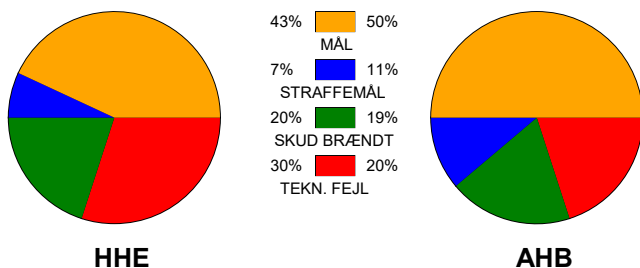

Angrebet sluttede med: