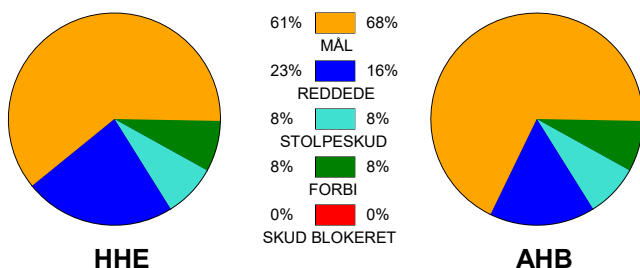

Skuddene endte med: