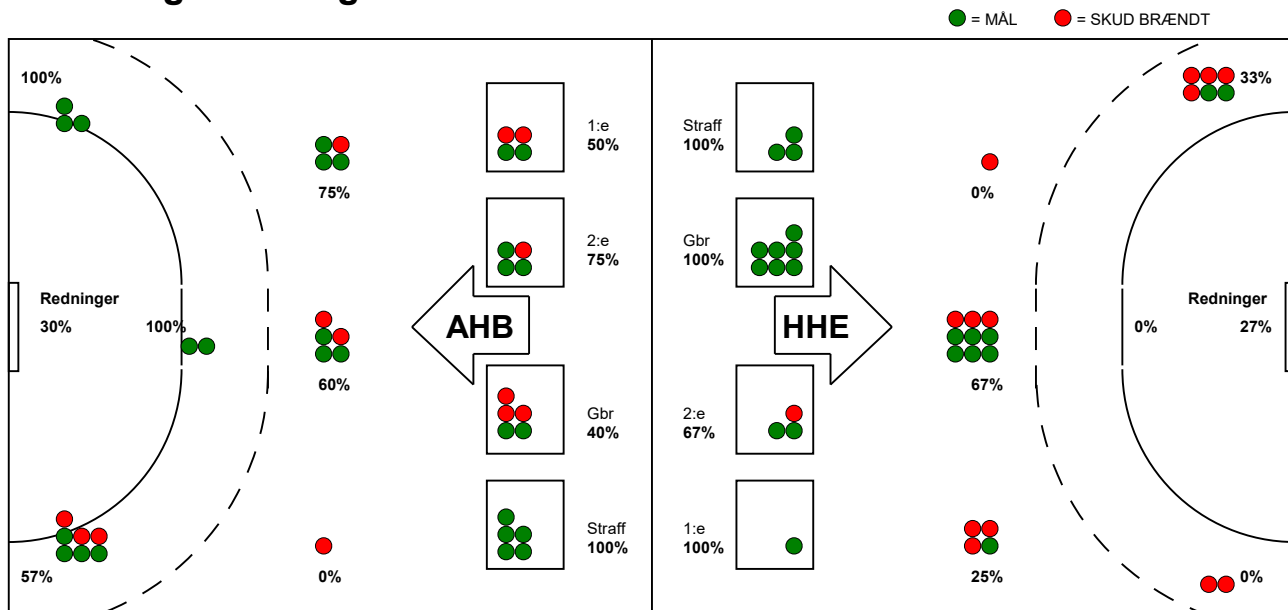

KAMPRAPPORT

Horsens Håndbold Elite - Aarhus Håndbold Kvinder 22 - 27 (13 - 12)

748263 / 15-1-2025 / Forum Horsens 1 / Kvindeligaen

Fordeling af mål og skud:

Gbr=Gennembrud. 1.f=Kontra første bølge. 2.f=Kontra anden bølge

Angrebet sluttede med:

Tekn. Fejl

2 min

Assist

Skuddene endte med:

Målforskel i løbet af kampen: