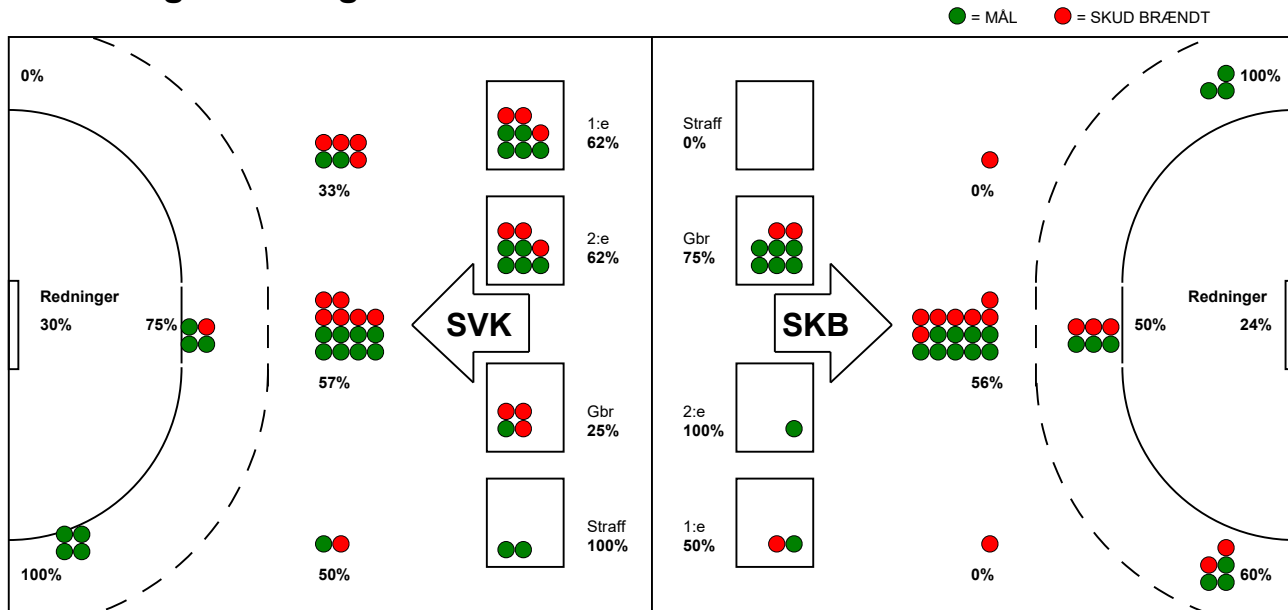

## Skanderborg Håndbold - Silkeborg-Voel KFUM 26 - 31 (16 - 16)

748264 / 16-1-2025 / Fælledhallen - bane 1 / Kvindeligaen

### Fordeling af mål og skud:

Gbr=Gennembrud. 1.f=Kontra første bølge. 2.f=Kontra anden bølge