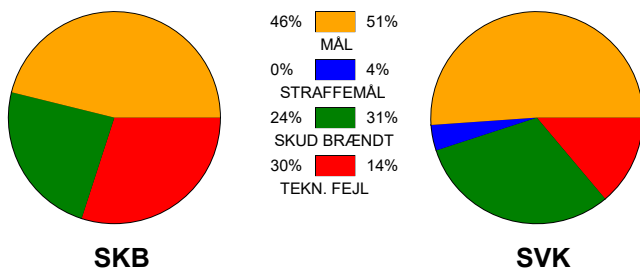

Angrebet sluttede med: