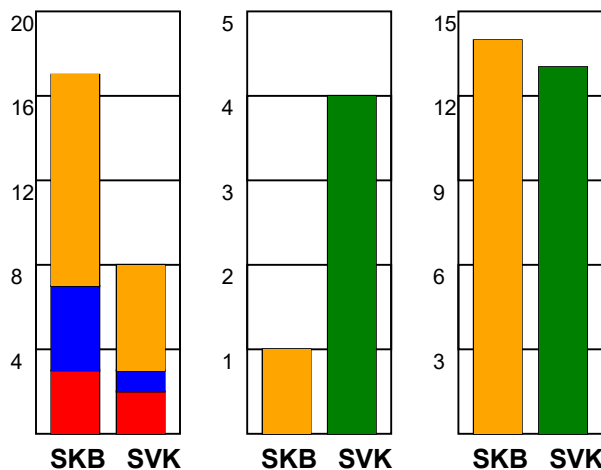

Tekn. Fejl

2 min

Assist