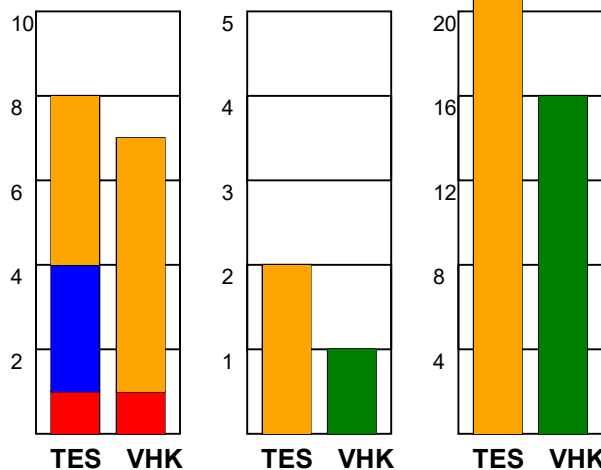

KAMPRAPPORT

Team Esbjerg - Viborg HK 39 - 32 (20 - 11)

748265 / 15-1-2025 / Blue Water Dokken / Kvindeligaen

Fordeling af mål og skud:

Gbr=Gennembrud. 1.f=Kontra første bølge. 2.f=Kontra anden bølge

Angrebet sluttede med:

Tekn. Fejl

2 min

Assist

Skuddene endte med:

- = REGELBRUD
- = TABT BOLD
- = FEJLAFLEVERING

Målforskel i løbet af kampen: