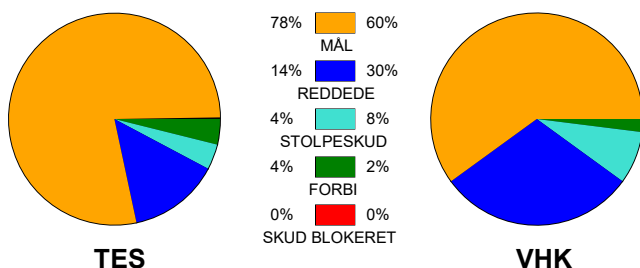

Skuddene endte med: