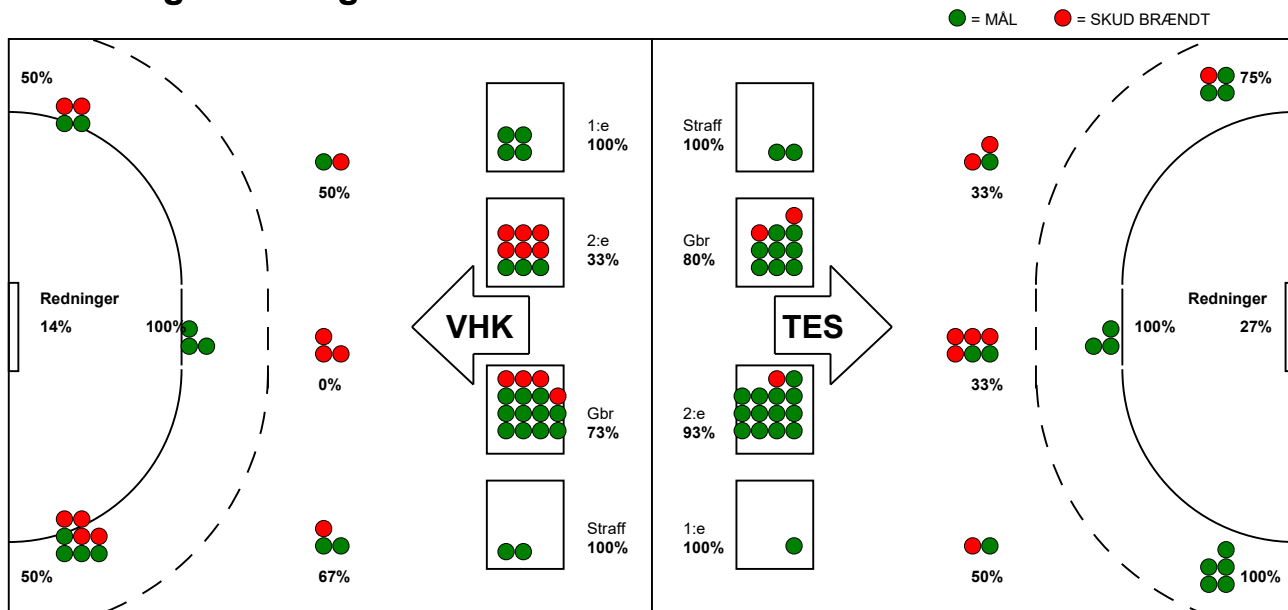

KAMPRAPPORT

Team Esbjerg - Viborg HK 39 - 32 (20 - 11)

748265 / 15-1-2025 / Blue Water Dokken / Kvindeligaen

Fordeling af mål og skud:

Gbr=Gennembrud. 1.f=Kontra første bølge. 2.f=Kontra anden bølge

Angrebet sluttede med:

Tekn. Fejl

2 min

Assist

Skuddene endte med:

- = REGELBRUD
- = TABT BOLD
- = FEJLAFLEVERING

Målforskel i løbet af kampen: