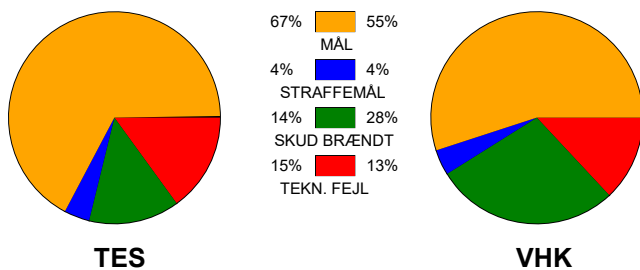

KAMPRAPPORT

Team Esbjerg - Viborg HK 39 - 32 (20 - 11)

748265 / 15-1-2025 / Blue Water Dokken / Kvindeligaen

Fordeling af mål og skud:

Gbr=Gennembrud. 1.f=Kontra første bølge. 2.f=Kontra anden bølge

Angrebet sluttede med: