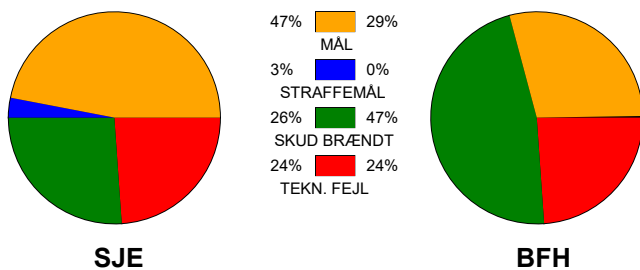

Angrebet sluttede med: