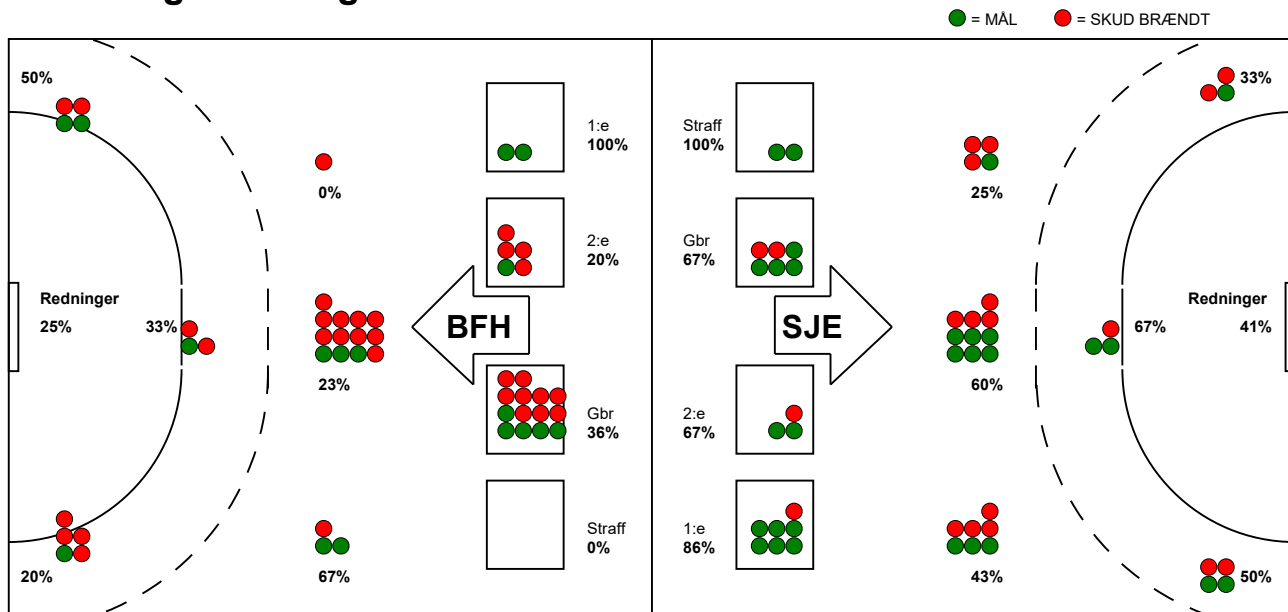

KAMPRAPPORT

SønderjyskE Kvindehåndbold - Bjerringbro FH 29 - 17 (16 - 11)

748266 / 17-1-2025 / Sydbank Arena Aabenraa 1 / Kvindeligaen

Fordeling af mål og skud:

Gbr=Gennembrud. 1.f=Kontra første bølge. 2.f=Kontra anden bølge

Angrebet sluttede med:

Skuddene endte med:

Tekn. Fejl

2 min

Assist

■ = REGELBRUD
■ = TABT BOLD
■ = FEJLAFLEVERING

Målforskel i løbet af kampen: