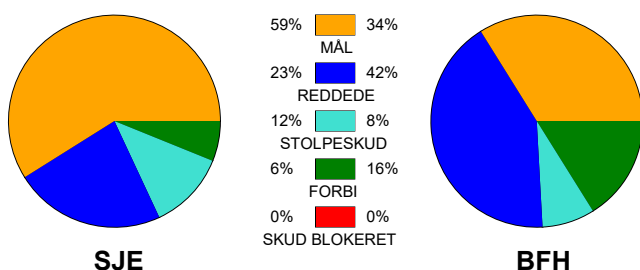

Skuddene endte med: