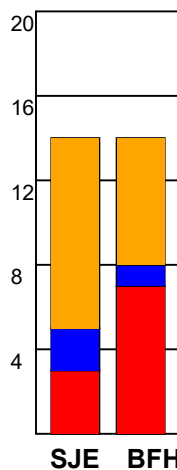

KAMPRAPPORT

SønderjyskE Kvindehåndbold - Bjerringbro FH 29 - 17 (16 - 11)

748266 / 17-1-2025 / Sydbank Arena Aabenraa 1 / Kvindeligaen

Fordeling af mål og skud:

Gbr=Gennembrud. 1.f=Kontra første bølge. 2.f=Kontra anden bølge

Angrebet sluttede med:

Skuddene endte med:

Tekn. Fejl

2 min

Assist

■ = REGELBRUD
■ = TABT BOLD
■ = FEJLAFLEVERING

Målforskel i løbet af kampen: