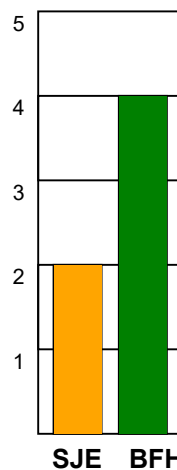

KAMPRAPPORT

SønderjyskE Kvindehåndbold - Bjerringbro FH 29 - 17 (16 - 11)

748266 / 17-1-2025 / Sydbank Arena Aabenraa 1 / Kvindeligaen

Fordeling af mål og skud:

Gbr=Gennembrud. 1.f=Kontra første bølge. 2.f=Kontra anden bølge

Angrebet sluttede med:

Skuddene endte med:

Tekn. Fejl

2 min

Assist

■ = REGELBRUD
■ = TABT BOLD
■ = FEJLAFLEVERING

Målforskel i løbet af kampen: