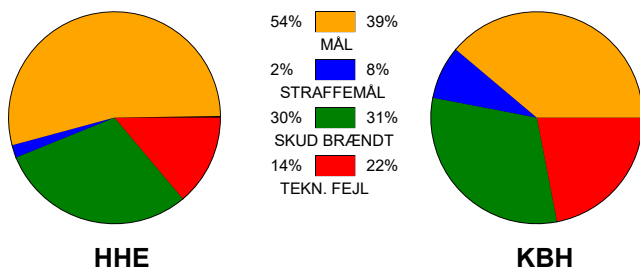

Angrebet sluttede med: