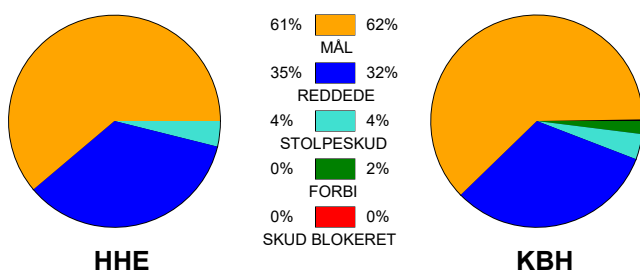

Skuddene endte med: