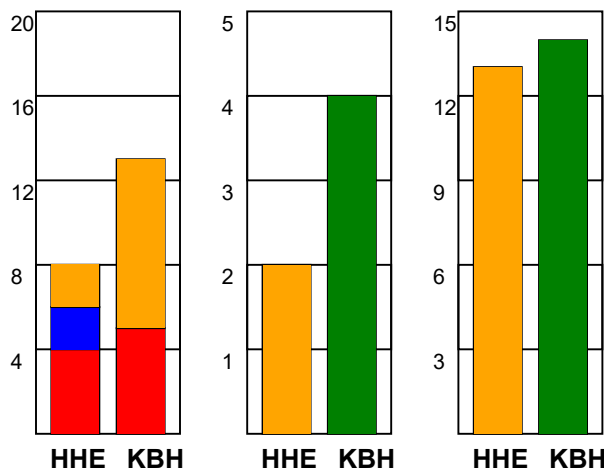

Tekn. Fejl

2 min

Assist