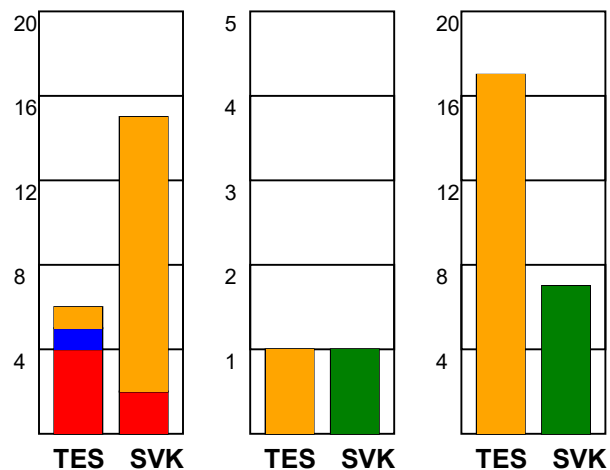

Tekn. Fejl

2 min

Assist