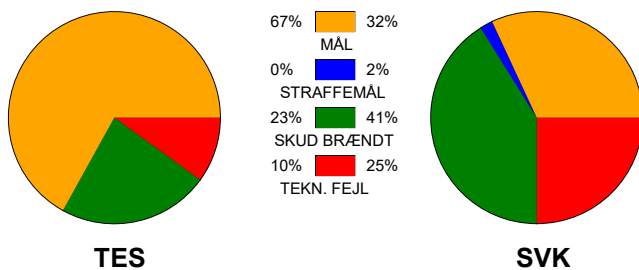

Angrebet sluttede med: