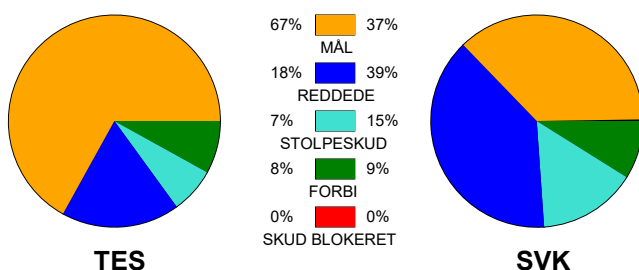

Skuddene endte med: