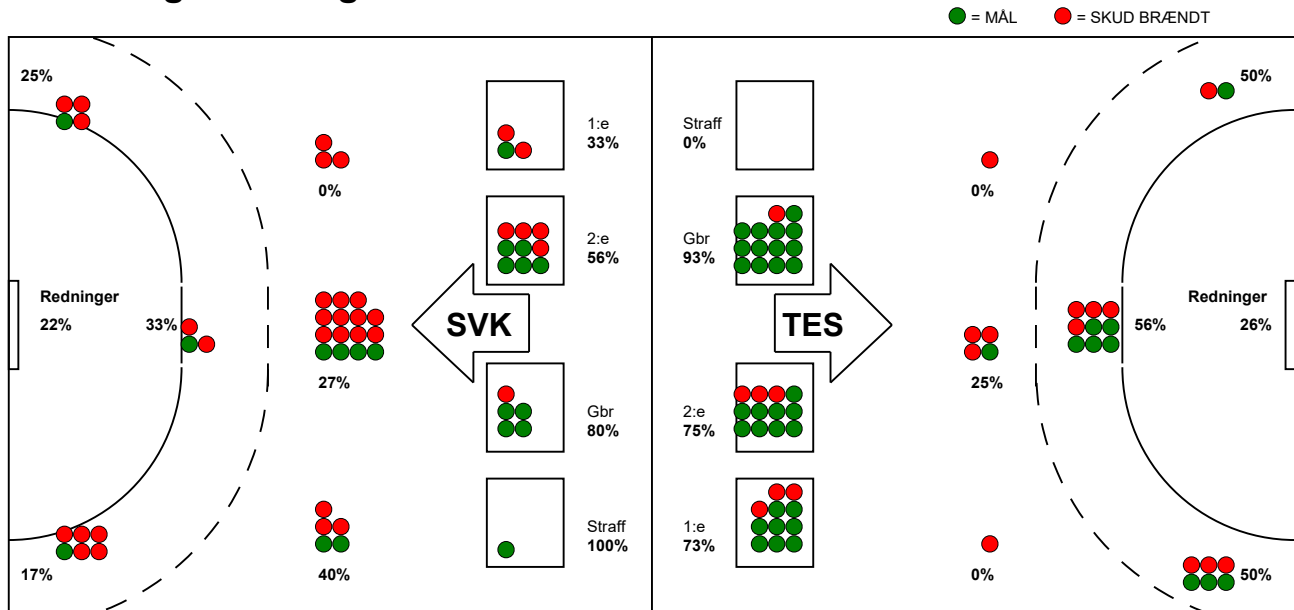

## Team Esbjerg - Silkeborg-Voel KFUM 40 - 20 (23 - 7)

748272 / 22-1-2025 / Blue Water Dokken / Kvindeligaen

### Fordeling af mål og skud:

Gbr=Gennembrud. 1.f=Kontra første bølge. 2.f=Kontra anden bølge