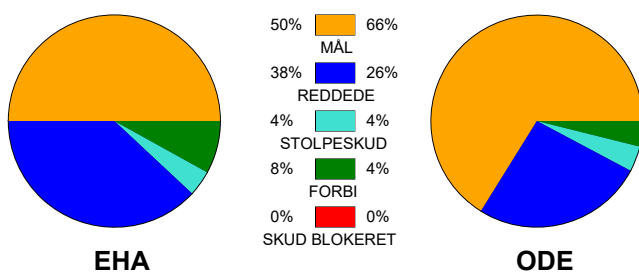

Tekn. Fejl

2 min

Assist

■ = REGELBRUD
■ = TABT BOLD
■ = FEJLAFLEVERING

Skuddene endte med:

Målforskel i løbet af kampen: