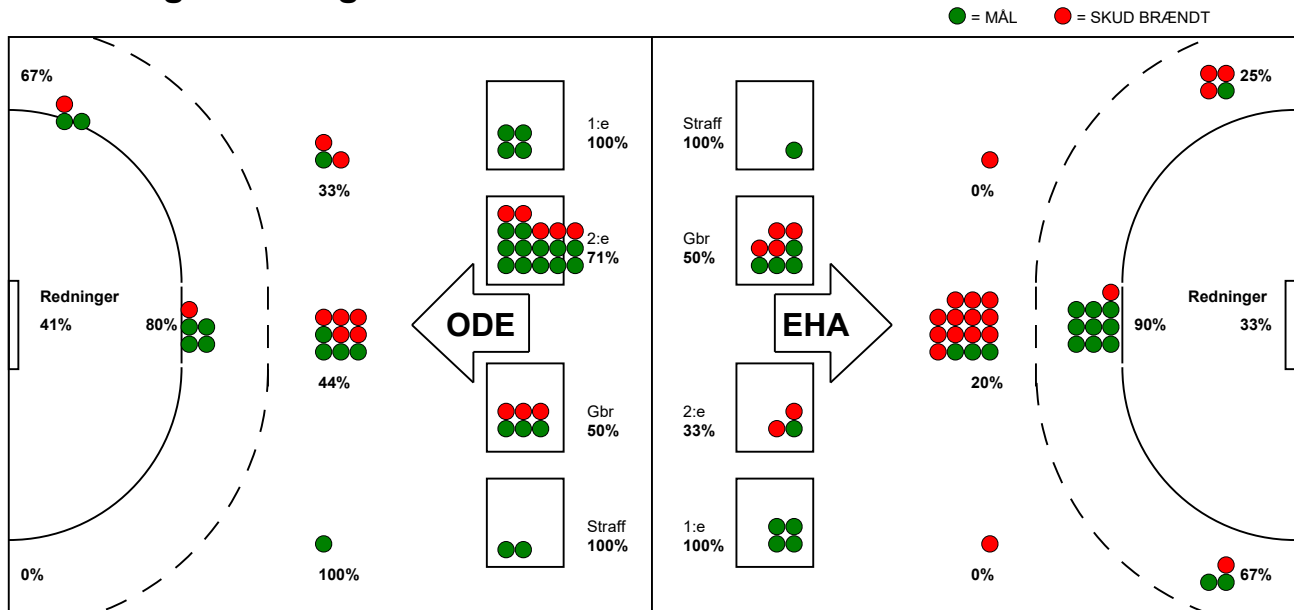

KAMPRAPPORT

EH Aalborg - Odense Håndbold 25 - 33 (10 - 15)

748274 / 22-1-2025 / Skansen Hal 1 / Kvindeligaen

Fordeling af mål og skud:

Gbr=Gennembrud. 1.f=Kontra første bølge. 2.f=Kontra anden bølge

Angrebet sluttede med:

Tekn. Fejl

2 min

Assist

■ = REGELBRUD
■ = TABT BOLD
■ = FEJLAFLEVERING

Skuddene endte med:

Målforskel i løbet af kampen: