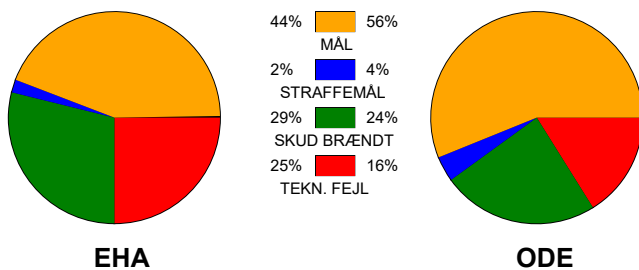

KAMPRAPPORT

EH Aalborg - Odense Håndbold 25 - 33 (10 - 15)

748274 / 22-1-2025 / Skansen Hal 1 / Kvindeligaen

Fordeling af mål og skud:

Gbr=Gennembrud. 1.f=Kontra første bølge. 2.f=Kontra anden bølge

Angrebet sluttede med: