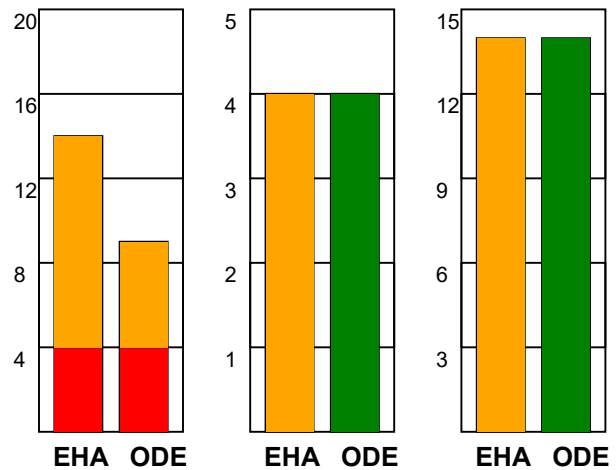

KAMPRAPPORT

EH Aalborg - Odense Håndbold 25 - 33 (10 - 15)

748274 / 22-1-2025 / Skansen Hal 1 / Kvindeligaen

Fordeling af mål og skud:

Gbr=Gennembrud. 1.f=Kontra første bølge. 2.f=Kontra anden bølge

Angrebet sluttede med:

Tekn. Fejl

2 min

Assist

■ = REGELBRUD
■ = TABT BOLD
■ = FEJLAFLEVERING

Skuddene endte med:

Målforskel i løbet af kampen: