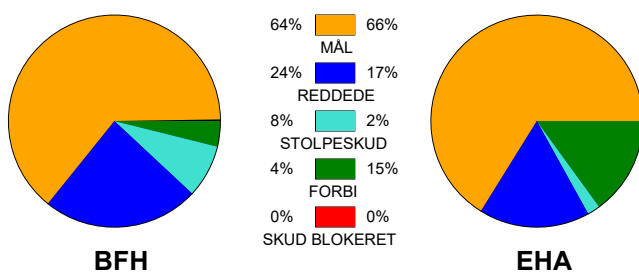

Skuddene endte med: