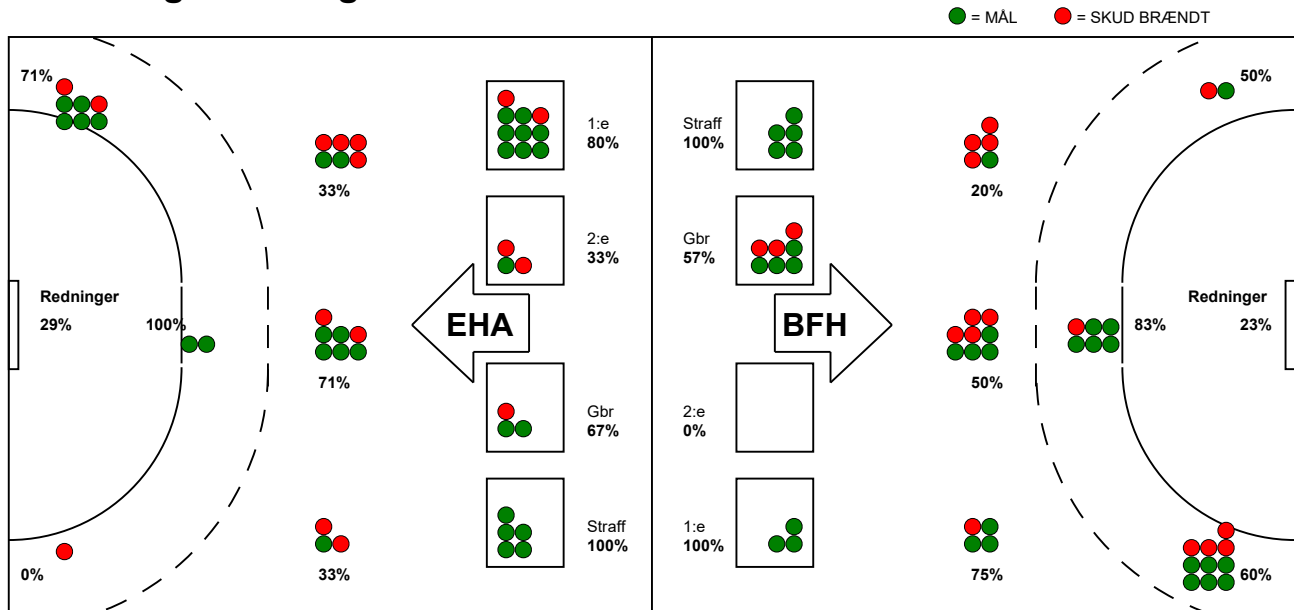

KAMPRAPPORT

Bjerringbro FH - EH Aalborg 32 - 31 (14 - 14)

748275 / 28-1-2025 / Bjerringbro Idræts- & Kulturcenter 1 / Kvindeligaen

Fordeling af mål og skud:

Gbr=Gennembrud. 1.f=Kontra første bølge. 2.f=Kontra anden bølge

Angrebet sluttede med:

Tekn. Fejl

2 min

Assist

Skuddene endte med:

Målforskel i løbet af kampen: