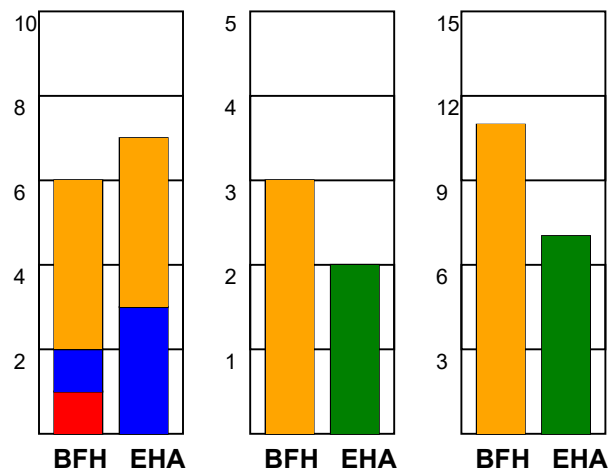

KAMPRAPPORT

Bjerringbro FH - EH Aalborg 32 - 31 (14 - 14)

748275 / 28-1-2025 / Bjerringbro Idræts- & Kulturcenter 1 / Kvindeligaen

Fordeling af mål og skud:

Gbr=Gennembrud. 1.f=Kontra første bølge. 2.f=Kontra anden bølge

Angrebet sluttede med:

Tekn. Fejl

2 min

Assist

Skuddene endte med:

Målforskel i løbet af kampen: