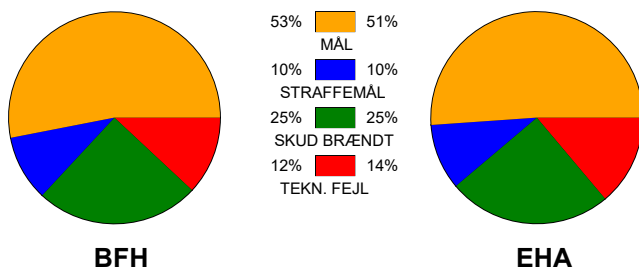

Angrebet sluttede med: