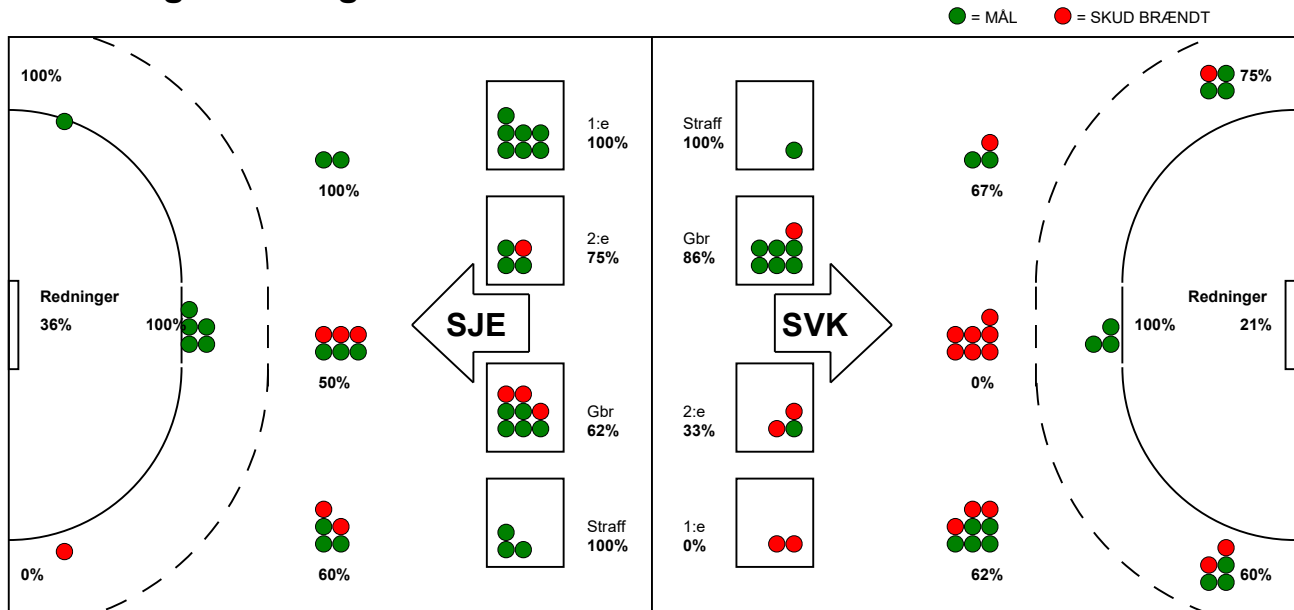

KAMPRAPPORT

Silkeborg-Voel KFUM - Sønderjyske Kvindehåndbold 24 - 32 (11 - 17)

748277 / 28-1-2025 / JYSK Arena A / Kvindeligaen

Fordeling af mål og skud:

Gbr=Gennembrud. 1.f=Kontra første bølge. 2.f=Kontra anden bølge

Angrebet sluttede med:

Tekn. Fejl

2 min

Assist

REGELBRUD
TAPT BOLD
FEJLAFLEVERING

Skuddene endte med:

Målforskel i løbet af kampen: