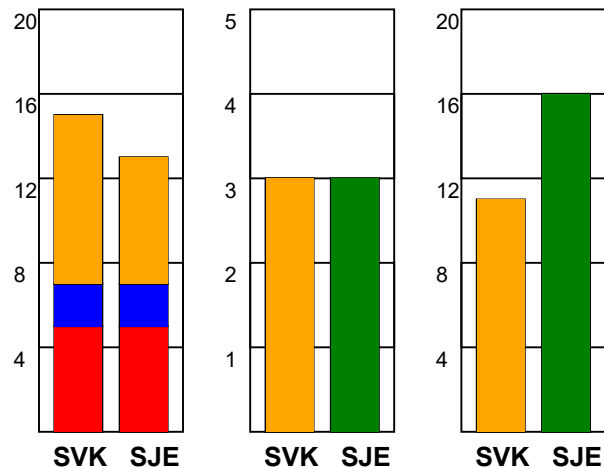

KAMPRAPPORT

Silkeborg-Voel KFUM - Sønderjyske Kvindehåndbold 24 - 32 (11 - 17)

748277 / 28-1-2025 / JYSK Arena A / Kvindeligaen

Fordeling af mål og skud:

Gbr=Gennembrud. 1.f=Kontra første bølge. 2.f=Kontra anden bølge

Angrebet sluttede med:

Tekn. Fejl

2 min

Assist

REGELBRUD
TAPT BOLD
FEJLAFLEVERING

Skuddene endte med:

Målforskel i løbet af kampen: