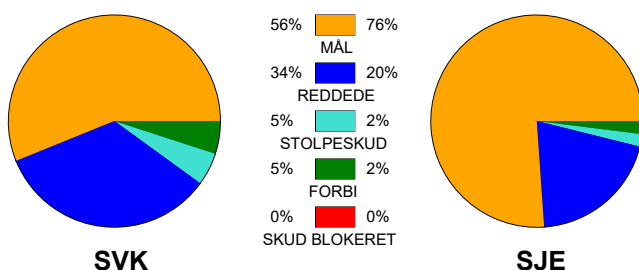

KAMPRAPPORT

Silkeborg-Voel KFUM - Sønderjyske Kvindehåndbold 24 - 32 (11 - 17)

748277 / 28-1-2025 / JYSK Arena A / Kvindeligaen

Fordeling af mål og skud:

Gbr=Gennembrud. 1.f=Kontra første bølge. 2.f=Kontra anden bølge

Angrebet sluttede med:

Tekn. Fejl

2 min

Assist

REGELBRUD
TAPT BOLD
FEJLAFLEVERING

Skuddene endte med:

Målforskel i løbet af kampen: