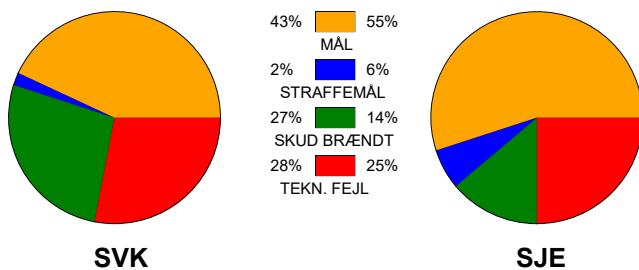

Angrebet sluttede med: