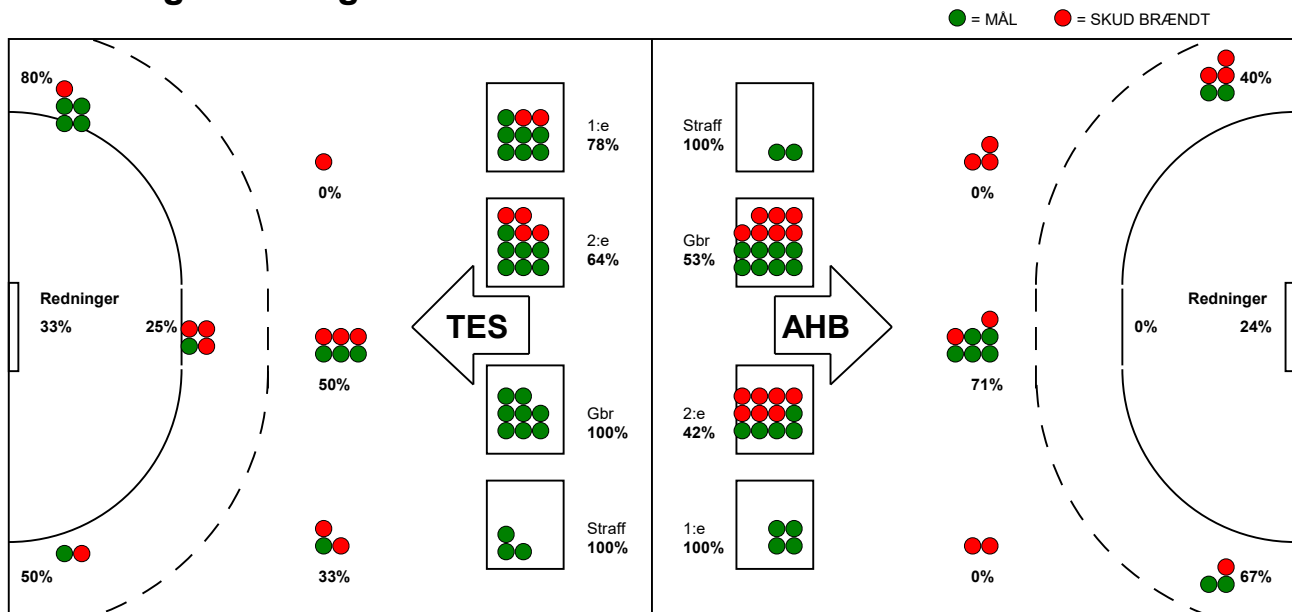

KAMPRAPPORT

Aarhus Håndbold Kvinder - Team Esbjerg 28 - 35 (11 - 14)

748278 / 29-1-2025 / Djurslands Bank Arena / Kvindeligaaen

Fordeling af mål og skud:

Gbr=Gennembrud. 1.f=Kontra første bølge. 2.f=Kontra anden bølge

Angrebet sluttede med:

Skuddene endte med:

Tekn. Fejl

2 min

Assist

■ = REGELBRUD
■ = TABT BOLD
■ = FEJLAFLEVERING

Målforskel i løbet af kampen: