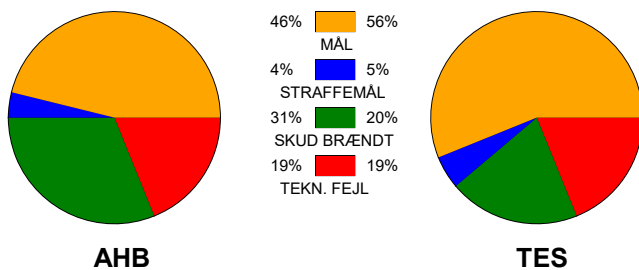

Angrebet sluttede med: