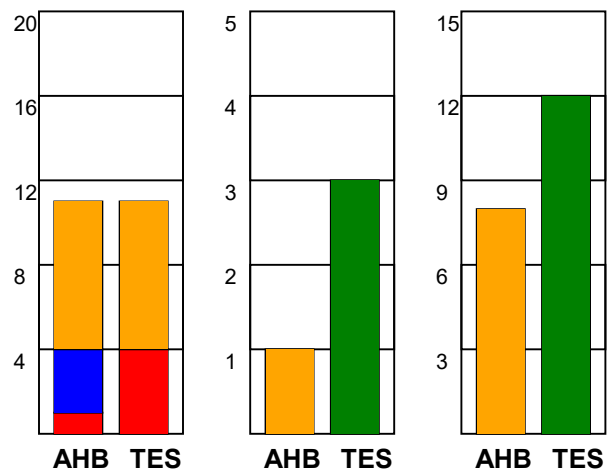

KAMPRAPPORT

Aarhus Håndbold Kvinder - Team Esbjerg 28 - 35 (11 - 14)

748278 / 29-1-2025 / Djurslands Bank Arena / Kvindeligaaen

Fordeling af mål og skud:

Gbr=Gennembrud. 1.f=Kontra første bølge. 2.f=Kontra anden bølge

Angrebet sluttede med:

Skuddene endte med:

Tekn. Fejl

2 min

Assist

■ = REGELBRUD
■ = TABT BOLD
■ = FEJLAFLEVERING

Målforskel i løbet af kampen: