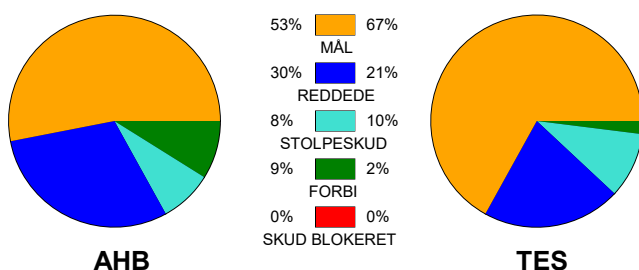

Skuddene endte med: